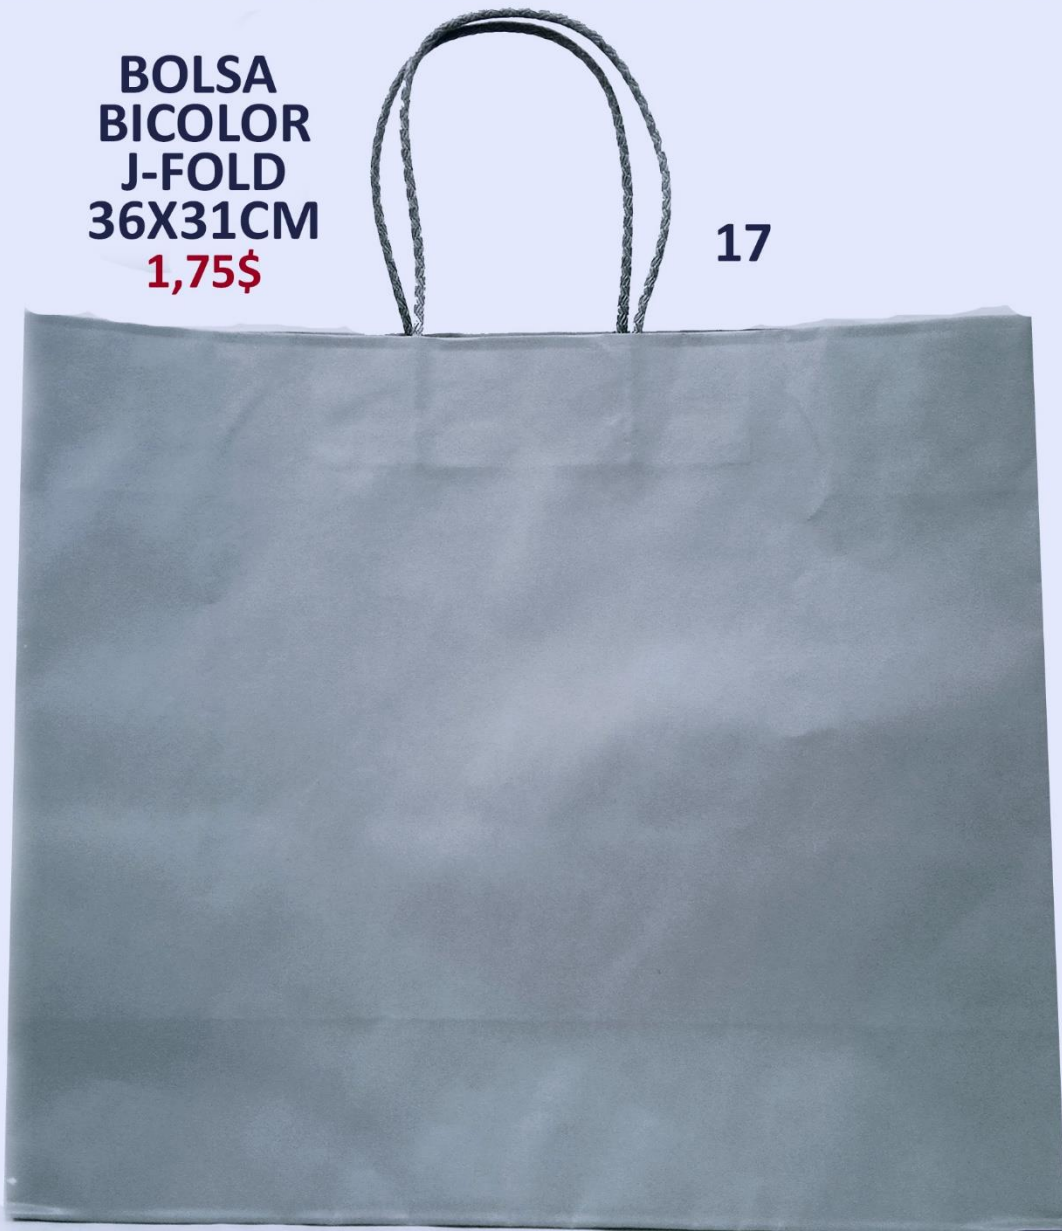

# BOLSA DE REGALO PAPEL

**BOLSA  
PANDORA  
35X31CM  
1,75\$**

**17**

**BOLSA  
BICOLOR  
J-FOLD  
36X31CM  
1,75\$**

**17**