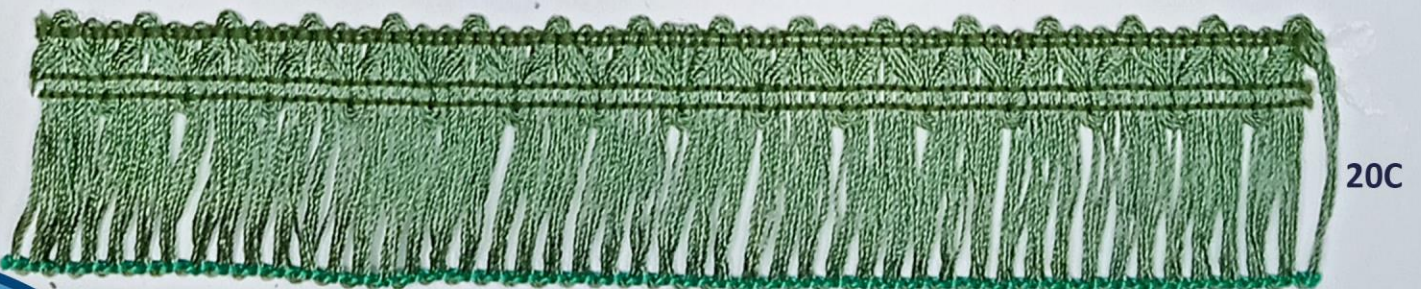

# FLECOS

CADENETA N°4127 (2,3CM-23 MTS) 12,00\$

CADENETA N°202 (2,7CM-30 MTS) 15,00\$

HILO N°03 (3,3CM-30 MTS) 15,00\$