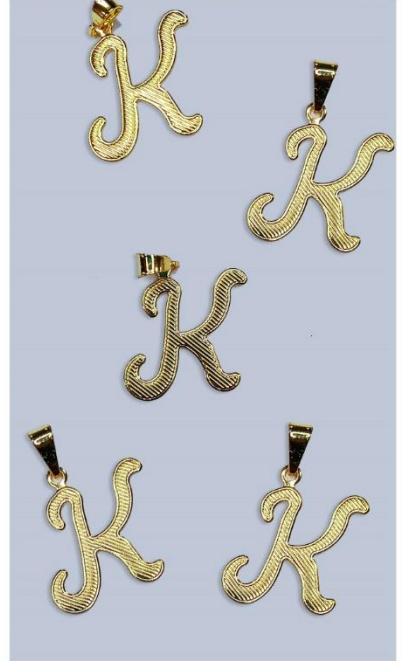

DIJE Y ZARCILLO ABRIDOR

Z.ABRIDOR (3MM) 1,50\$ DOC.

TORTUGA (10X5MM) 1,50\$ DOC.

PEZ (10X11MM) 1,80\$ DOC.

LETRA B (11X13MM) 1,50\$ DOC.

RELOJ (8X17MM) 3,50\$ DOC.

DIJE Y ZARCILLO ABRIDOR

CRUZ (9X15MM) 1,70\$ DOC.

#13 (20MM) 3,60\$ DOC.

LETRA K (17X27MM) 3,00\$ DOC.

FELIZ (12X28MM) 3,30\$ DOC.

PAREJA (12X20MM) 4,20\$ DOC.

DIJE Y ZARCILLO ABRIDOR

MOSTACHO 1 (50X12MM) 5,00\$ DOC. MOSTACHO 2 (50X15MM) 4,50\$ DOC. MOSTACHO 3 (50X17MM) 3,80\$ DOC.

MOSTACHO 4 (50X17MM) 5,10\$ DOC.

BUHO (35X30MM) 4,50\$ DOC.

SERPIENTE (25X55MM) 6,50\$ DOC.

CABALLO (40MM) 19,50\$ DOC.