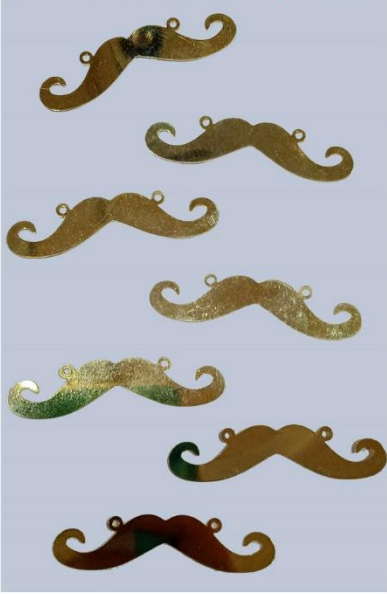

#13 (20MM) 3,60\$ DOC.

LETRA K (17X27MM) 3,00\$ DOC.

FELIZ (12X28MM) 3,30\$ DOC.

PAREJA (12X20MM) 4,20\$ DOC.

DIJE Y ZARCILLO ABRIDOR

MOSTACHO 1 (50X12MM) 5,00\$ DOC. MOSTACHO 2 (50X15MM) 4,50\$ DOC. MOSTACHO 3 (50X17MM) 3,80\$ DOC.

MOSTACHO 4 (50X17MM) 5,10\$ DOC.

BUHO (35X30MM) 4,50\$ DOC.

SERPIENTE (25X55MM) 6,50\$ DOC.

CABALLO (40MM) 19,50\$ DOC.