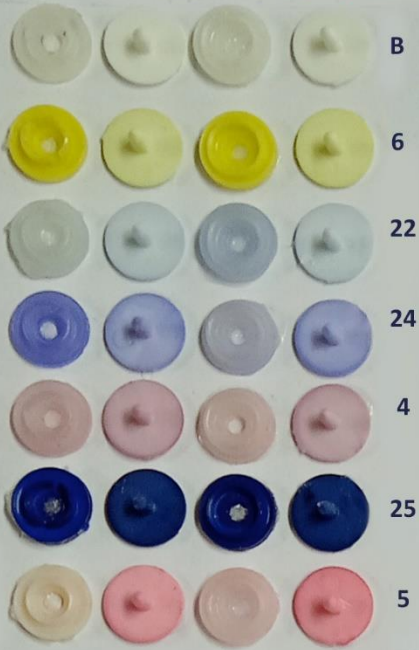

BROCHES

PLASTICO 01 (9,5MM) 3,30\$ GSA

PLASTICO 02 (11MM) 4,50\$ GSA

PLASTICO 02G (11MM) 4,50\$ GSA

PLASTICO 03 (12MM) 5,50\$ GSA

MINI BROCHES (7MM) 4,80\$ GSA

PAÑAL 8,5MM 4,20\$ GSA

PAÑAL 9,5MM 6,00\$ GSA

PRINCESA 10,5MM 35,00\$ MLL

PRINCESA 11,5MM 35,00\$ MLL

BROCHES

PAÑAL 9,5MM NIQUEL 6,00\$ GSA

7015 (12MM) 7,50\$ GSA

7011 (15MM) 8,00\$ GSA

PAÑAL 9,5MM BLANCO 6,00\$ GSA

VT5 (12MM) 6,50\$ GSA

7010 (15MM) 8,00\$ GSA

PAÑAL 10,5MM NIQUEL 6,00\$ GSA

7060 (12,5MM) 7,00\$ GSA

7050 (15MM) 7,00\$ GSA

PAÑAL 10,5MM BLANCO 6,00\$ GSA

PRINCESA 10,5MM NIQUEL 35,00\$ MLL

PRINCESA 11,5MM NIQUEL 35,00\$ MLL

7014 (11,5MM) 7,50\$ GSA

7012 (14MM) 8,00\$ GSA

7013 (11,5MM) 7,50\$ GSA

REMACHE

REMACHE #434 (7MM) 16,00\$ MLL

REMACHE #9MM 18,00\$ MLL

REMACHE #8MM 17,00\$ MLL

REMACHE #373 (9MM) 18,00\$ MLL

REMACHE LARGO #9MM 18,00\$ MLL