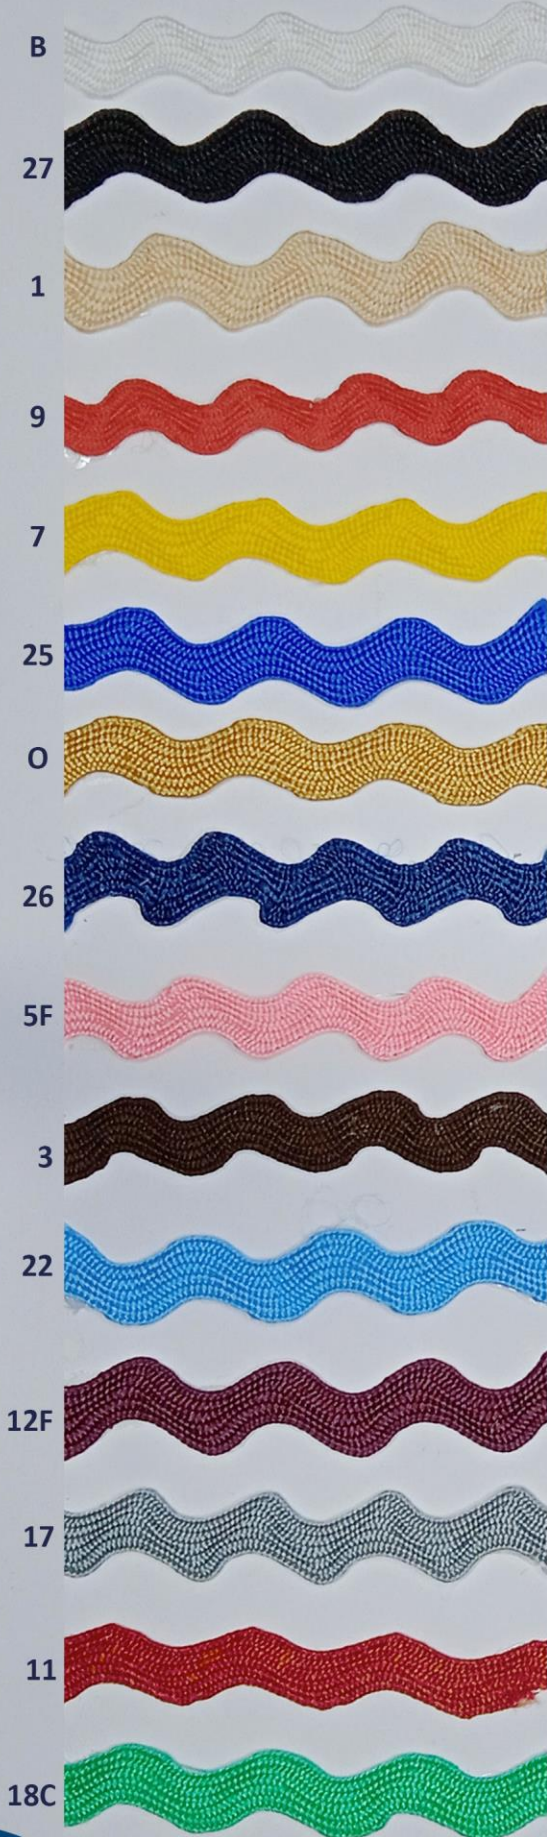

CINTAS VARIAS

RIC RAC N°30 (6MM-R:50MTS) 9,00$