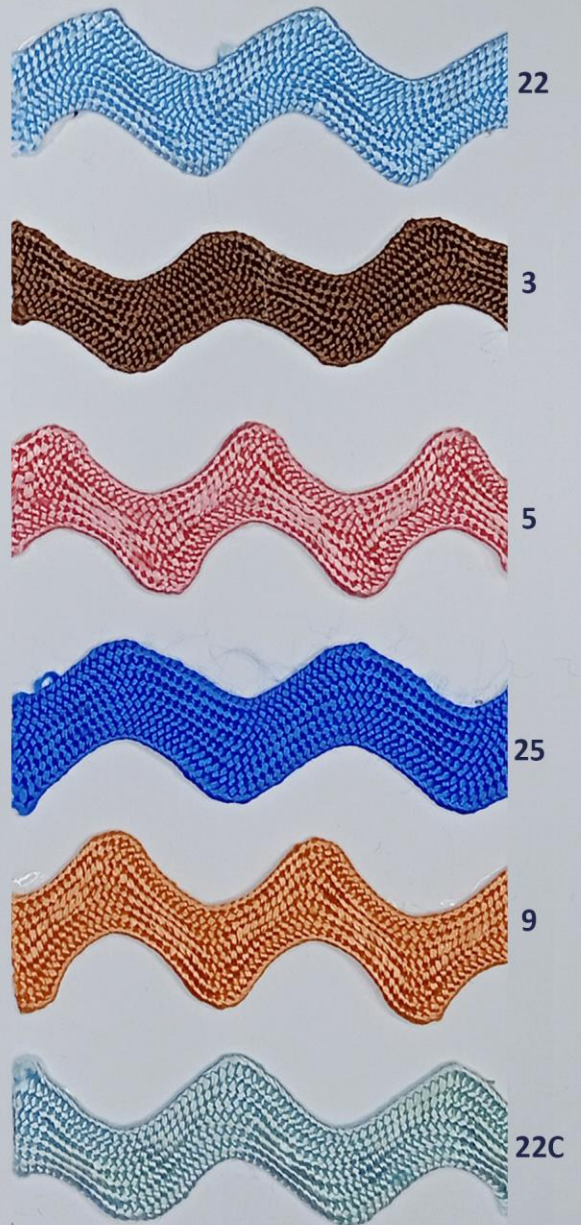

# CINTAS VARIAS

RIC RAC N°101 (8MM-R:20MTS) 8,00\$

RIC RAC N°102-PUNTOS (7MM-R:20MTS) 8,00\$

RIC RAC N°102-CUADROS (7MM-R:20MTS) 8,00\$

RIC RAC N°716-PUNTOS (11MM-R:20MTS) 8,00\$