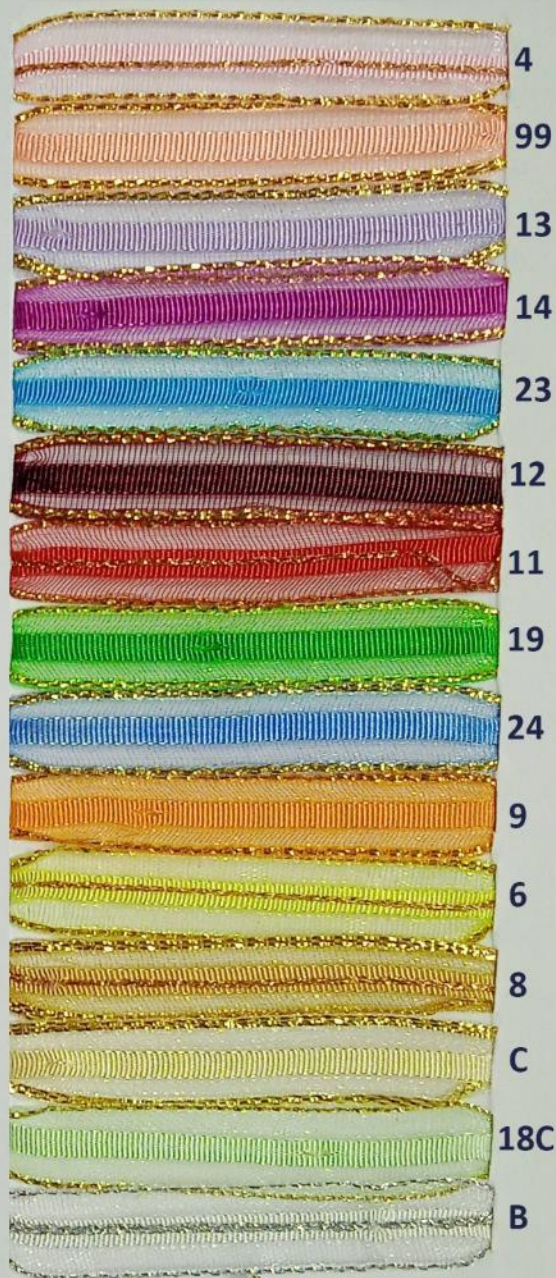

# CINTAS FLORAL TIRA

N°1 (7MM-R:92MTS) 6,00\$

N°0 (5MM-R:92MTS) 5,50\$

# CINTAS FLORAL TIRA

N°2 (9MM-R:33MTS) 1,70\$

N°3 (10MM-R:23MTS) 1,70\$

# CINTAS VARIAS

**FLORT-N°1 (7MM-R:23MTS) 1,40\$**

**GALA N°5 (22MM-R:25MTS) 3,50\$**

# CINTAS VARIAS

FLOR-T N°5 (22MM-R:46MTS) 5,00\$

CUADRETTI N°5 (23MM-R:46MTS) 6,00\$

6

12

20

13

22