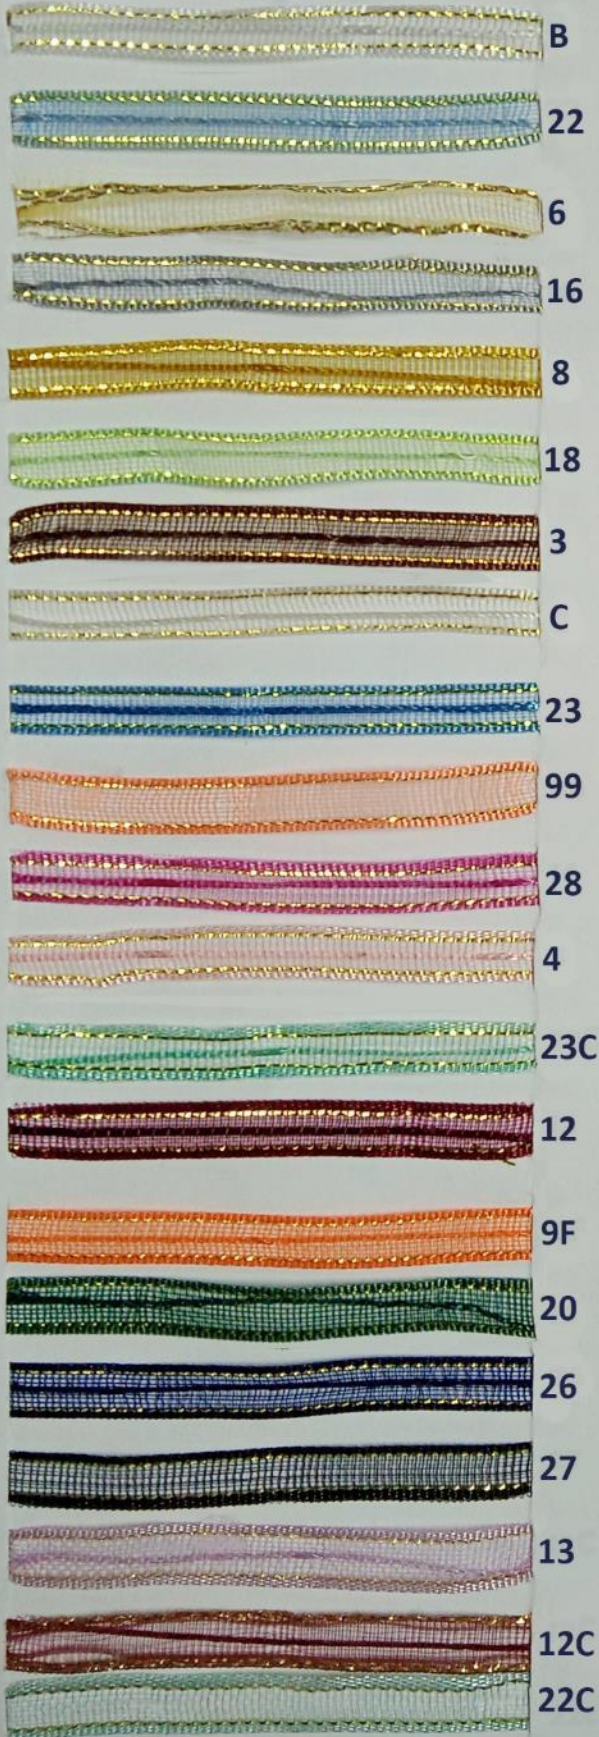

# CINTAS FLORAL TIRA

N°2 (9MM-R:33MTS) 1,70\$

N°3 (10MM-R:23MTS) 1,70\$

# CINTAS VARIAS

**FLORT-N°1 (7MM-R:23MTS) 1,40\$**

**GALA N°5 (22MM-R:25MTS) 3,50\$**

# CINTAS VARIAS

FLOR-T N°5 (22MM-R:46MTS) 5,00\$

CUADRETTI N°5 (23MM-R:46MTS) 6,00\$

6

12

20

13

22

14

19

22

18F

22C

8

4

12