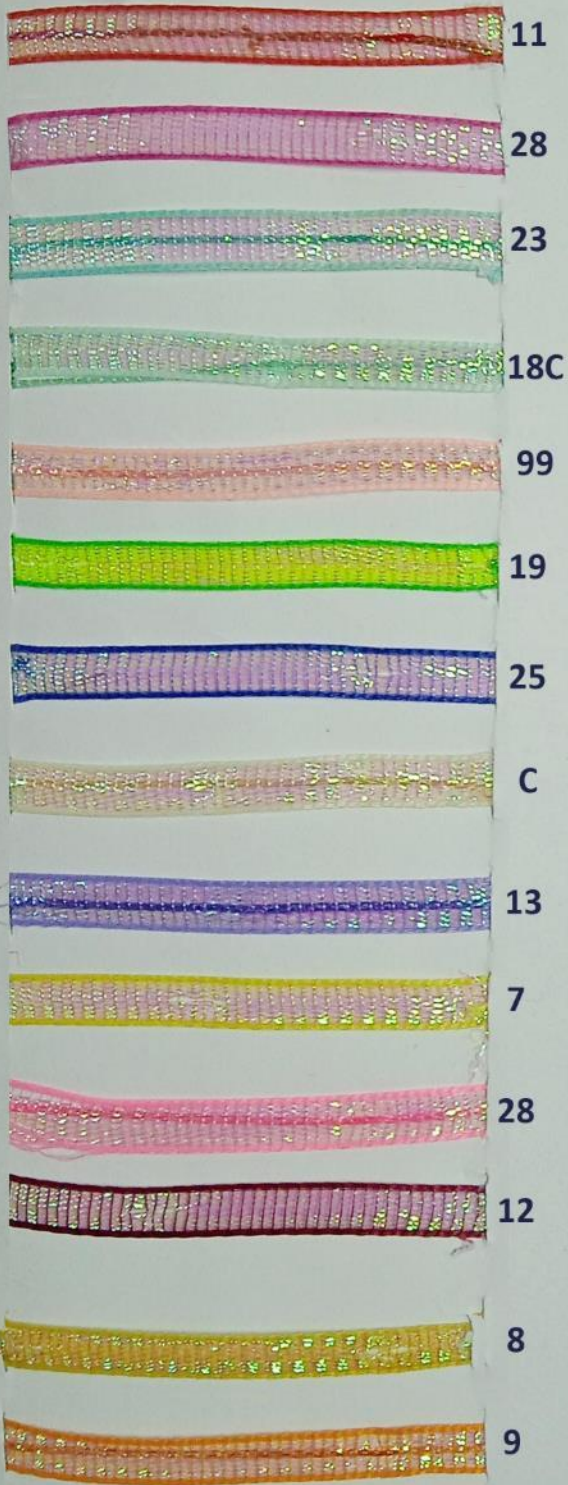

# CINTAS FLORAL TIRA

N°1 (7MM-R:92MTS) 6,00\$

N°0 (5MM-R:92MTS) 5,50\$

# CINTAS FLORAL TIRA

N°2 (9MM-R:33MTS) 1,70\$

N°3 (10MM-R:23MTS) 1,70\$

# CINTAS VARIAS

**FLORT-N°1 (7MM-R:23MTS) 1,40\$**

**GALA N°5 (22MM-R:25MTS) 3,50\$**

# CINTAS VARIAS

FLOR-T N°5 (22MM-R:46MTS) 5,00\$

CUADRETTI N°5 (23MM-R:46MTS) 6,00\$

6

12

20

13

22