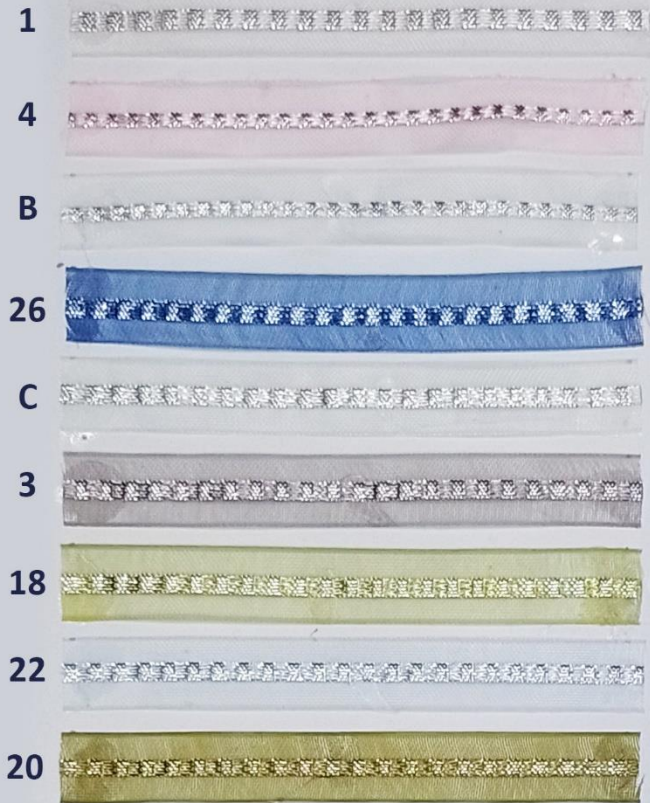

# CINTAS VARIAS

**NOBLEZA #2 (1CM-R:25MTS) 2,50\$**

**NOBLEZA #3 (1,7CM-R:25MTS) 3,50\$**

**VENEZIA (3,5CM-R:25MTS) 4,50\$**

**CARIACO (1,5CM-R:25MTS) 3,00\$**

**ROMBO (2,3CM-R:25MTS) 4,50\$**

**PICOT FLOR (3,6CM-R:25MTS) 4,50\$**