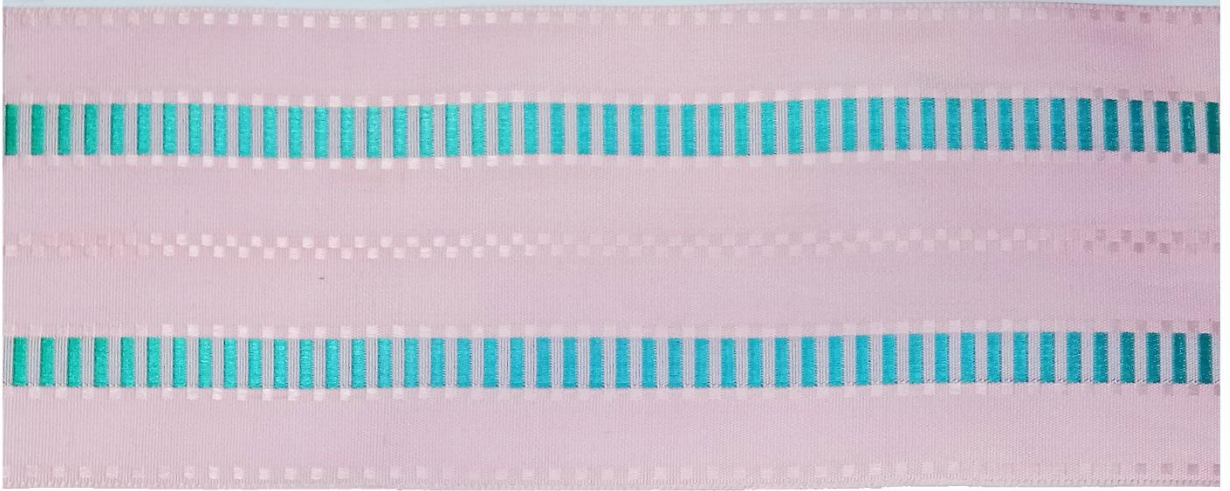

CINTAS VARIAS

CINTA BICOLOR 3006 (7CM - R:25 MT) **37,50$**