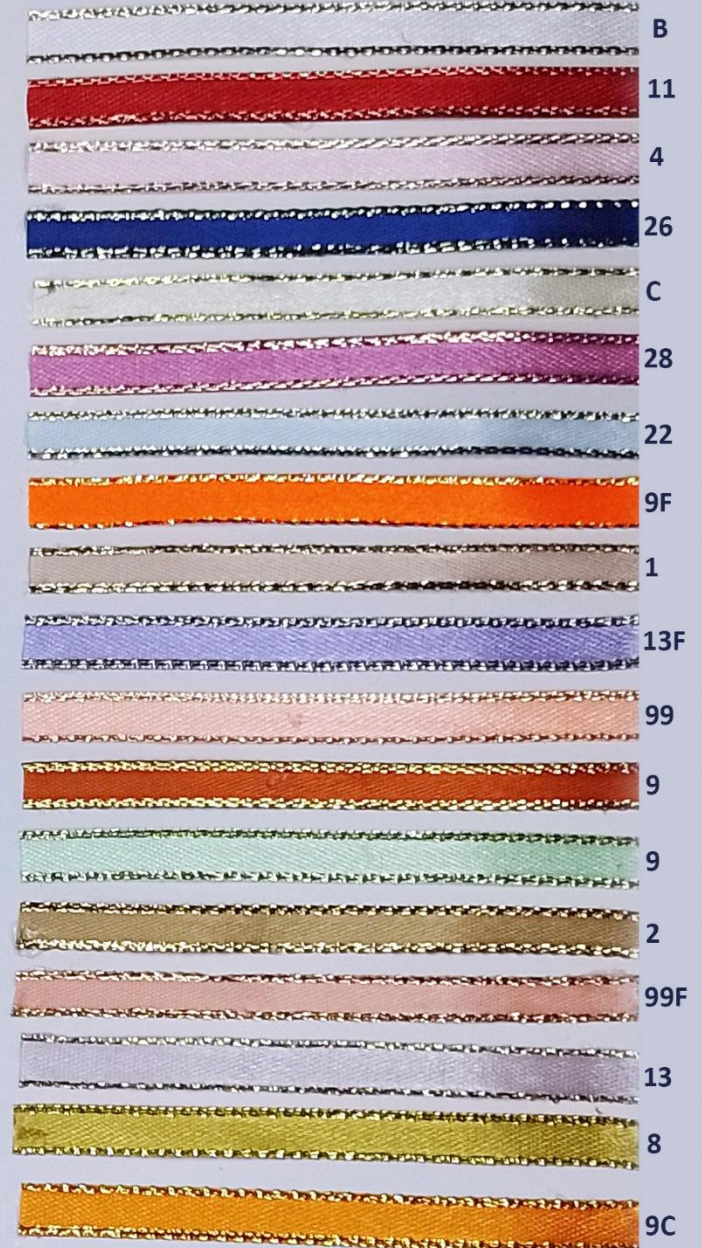

RASO ORO #1 (6MM-R:92MTS) 3,00$