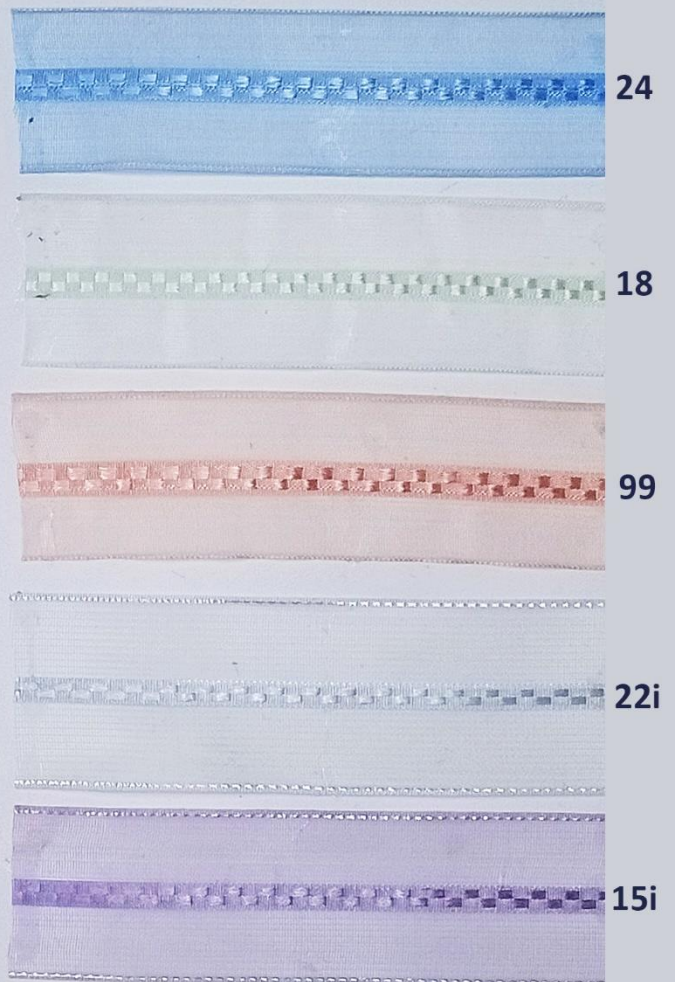

# CINTAS VARIAS

LIRIO #2 (1CM-R:23MTS) 2,50\$

LIRIO #5 (2,3CM-R:23MTS) 4,00\$

LIRIO #5 (2,3CM-R:23MTS) 4,00\$

PICOT (3,5CM-R:25MTS) 4,00\$