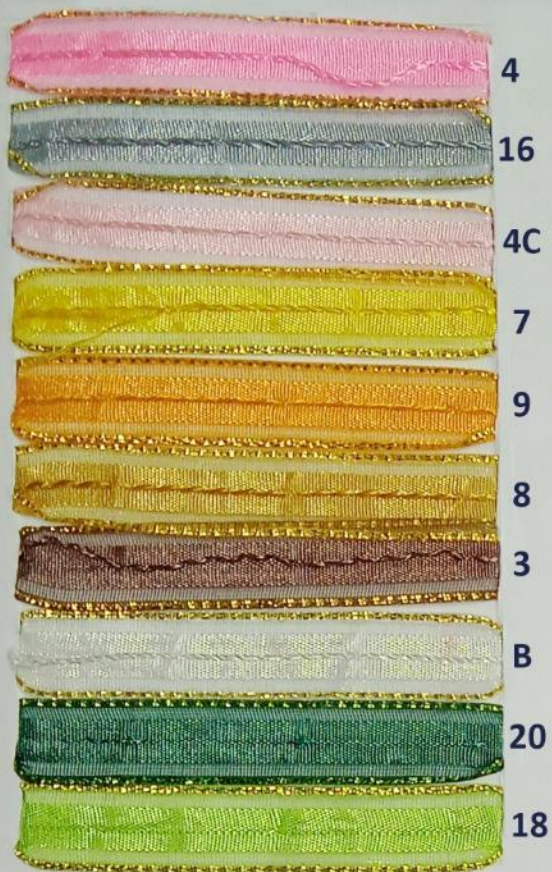

CINTAS FLORAL TIRA

N°2 (9MM-R:33MTS) 1,70$