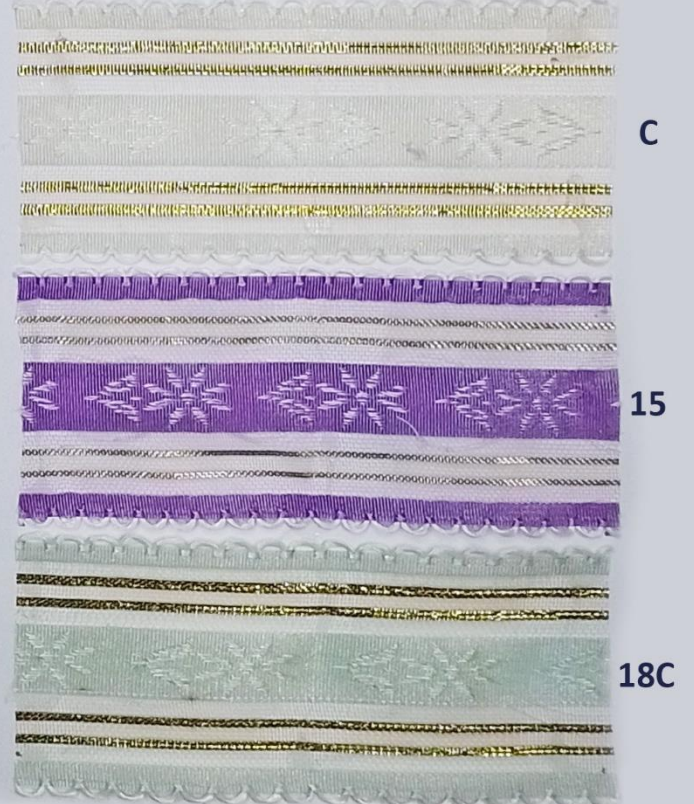

# CINTAS VARIAS

**NOBLEZA #2 (1CM-R:25MTS) 2,50\$**

**NOBLEZA #3 (1,7CM-R:25MTS) 3,50\$**

**VENEZIA (3,5CM-R:25MTS) 4,50\$**

**CARIACO (1,5CM-R:25MTS) 3,00\$**

**ROMBO (2,3CM-R:25MTS) 4,50\$**

**PICOT FLOR (3,6CM-R:25MTS) 4,50\$**