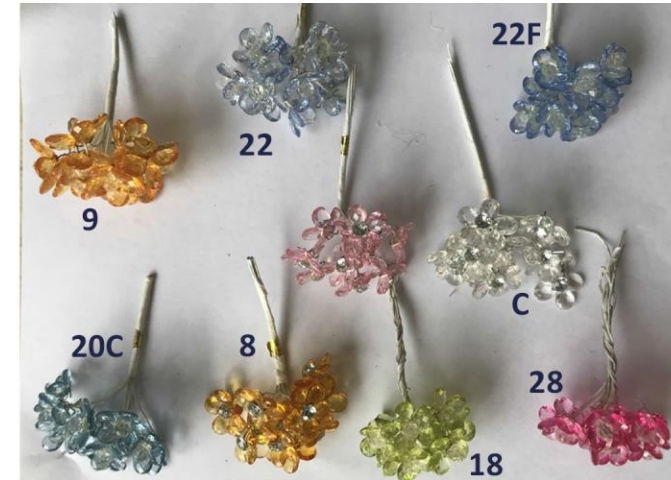

#8454 (3CM) 10,00\$ 96 PIEZAS

#8457 (1,5CM) 10,00\$ GSA

APLICACIONES PLASTICAS

SE VENDEN UNICAMENTE POR COLOR

#8456 (3CM) 12,00\$
72 PIEZAS

#8455 (3CM) 14,00\$
96 PIEZAS

#8453 (2CM) 10,00\$
120 PIEZAS

APLICACIONES PLASTICAS

#8451 (3CM) 15,00\$
120 PIEZAS

#4271 (2,5CM) 10,00\$ 96 PIEZAS

#4270 (1,5CM) 10,00\$ GSA

#8557 (6CM) 3,00\$
36 PIEZAS