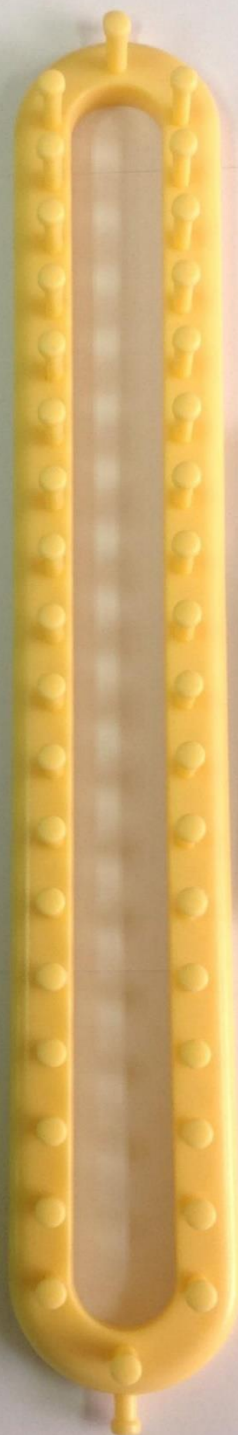

TELAR CIRCULAR PLASTICO

COLOR: VERDE
DIÁMETRO: 24 CM
5,00\$

COLOR: ROJO
DIÁMETRO: 19 CM
4,00\$

TELAR RECTANGULAR PLASTICO

COLOR: VERDE
LARGO: 44CM
ANCHO: 4CM
5,00\$

COLOR: AMARILLO
LARGO: 33,5CM
4,00\$

KIT TELAR CIRCULAR PLASTICO

Color: Fucsia
Diámetro: 27.4 cm
Color Naranja
Diámetro: 21.8 cm
Color: verde
Diámetro: 17 cm
Color: azul
Diámetro: 11.6 cm

17,82\$

TELAR MADERA

Largo: 60 cm
Ancho: 7.4cm

5,00\$

TELAR MADERA 4 POSTES

Largo: 23 cm
Ancho: 5