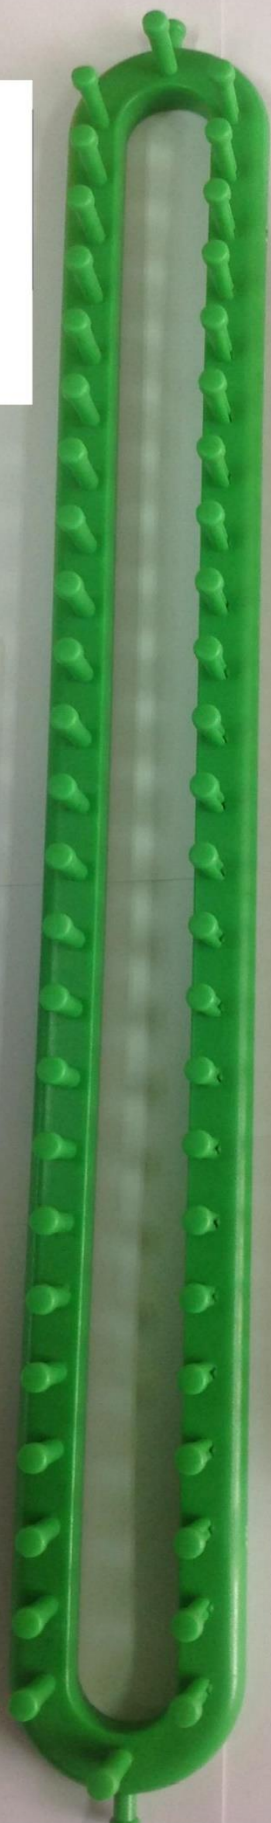

TELAR CIRCULAR PLASTICO

COLOR: VERDE
DIÁMETRO: 24 CM
5,00\$

COLOR: ROJO
DIÁMETRO: 19 CM
4,00\$

TELAR RECTANGULAR PLASTICO

COLOR: VERDE
LARGO: 44CM
ANCHO: 4CM
5,00\$

COLOR: AMARILLO
LARGO: 33,5CM
4,00\$

KIT TELAR CIRCULAR PLASTICO

Color: Fucsia
Diámetro: 27.4 cm
Color Naranja
Diámetro: 21.8 cm
Color: verde
Diámetro: 17 cm
Color: azul
Diámetro: 11.6 cm

17,82\$

TELAR MADERA

Largo: 60 cm
Ancho: 7.4cm

5,00\$

TELAR MADERA 4 POSTES

Largo: 23 cm
Ancho: 5