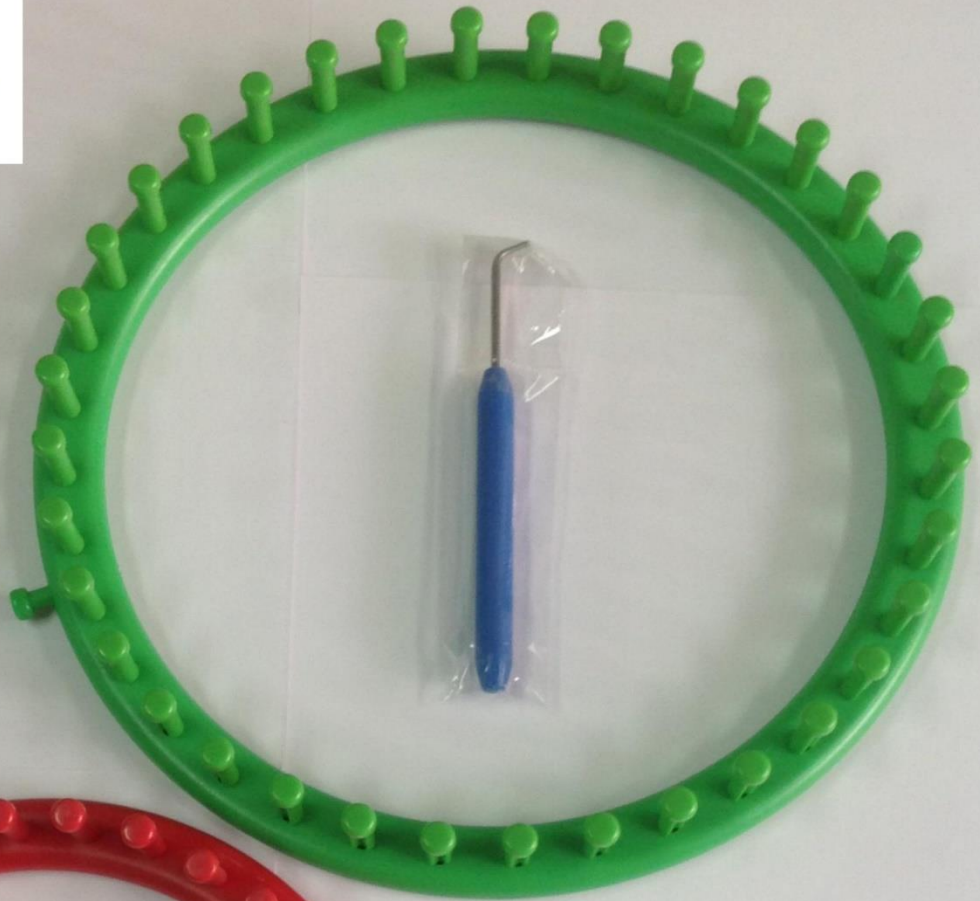

TELAR CIRCULAR PLASTICO

COLOR: VERDE
DIÁMETRO: 24 CM
5,00\$

COLOR: ROJO
DIÁMETRO: 19 CM
4,00\$

TELAR RECTANGULAR PLASTICO

COLOR: VERDE
LARGO: 44CM
ANCHO: 4CM
5,00\$

COLOR: AMARILLO
LARGO: 33,5CM
4,00\$

KIT TELAR CIRCULAR PLASTICO

Color: Fucsia
Diámetro: 27.4 cm
Color Naranja
Diámetro: 21.8 cm
Color: verde
Diámetro: 17 cm
Color: azul
Diámetro: 11.6 cm

17,82\$

TELAR MADERA

Largo: 60 cm
Ancho: 7.4cm

5,00\$

TELAR MADERA 4 POSTES

Largo: 23 cm
Ancho: 5