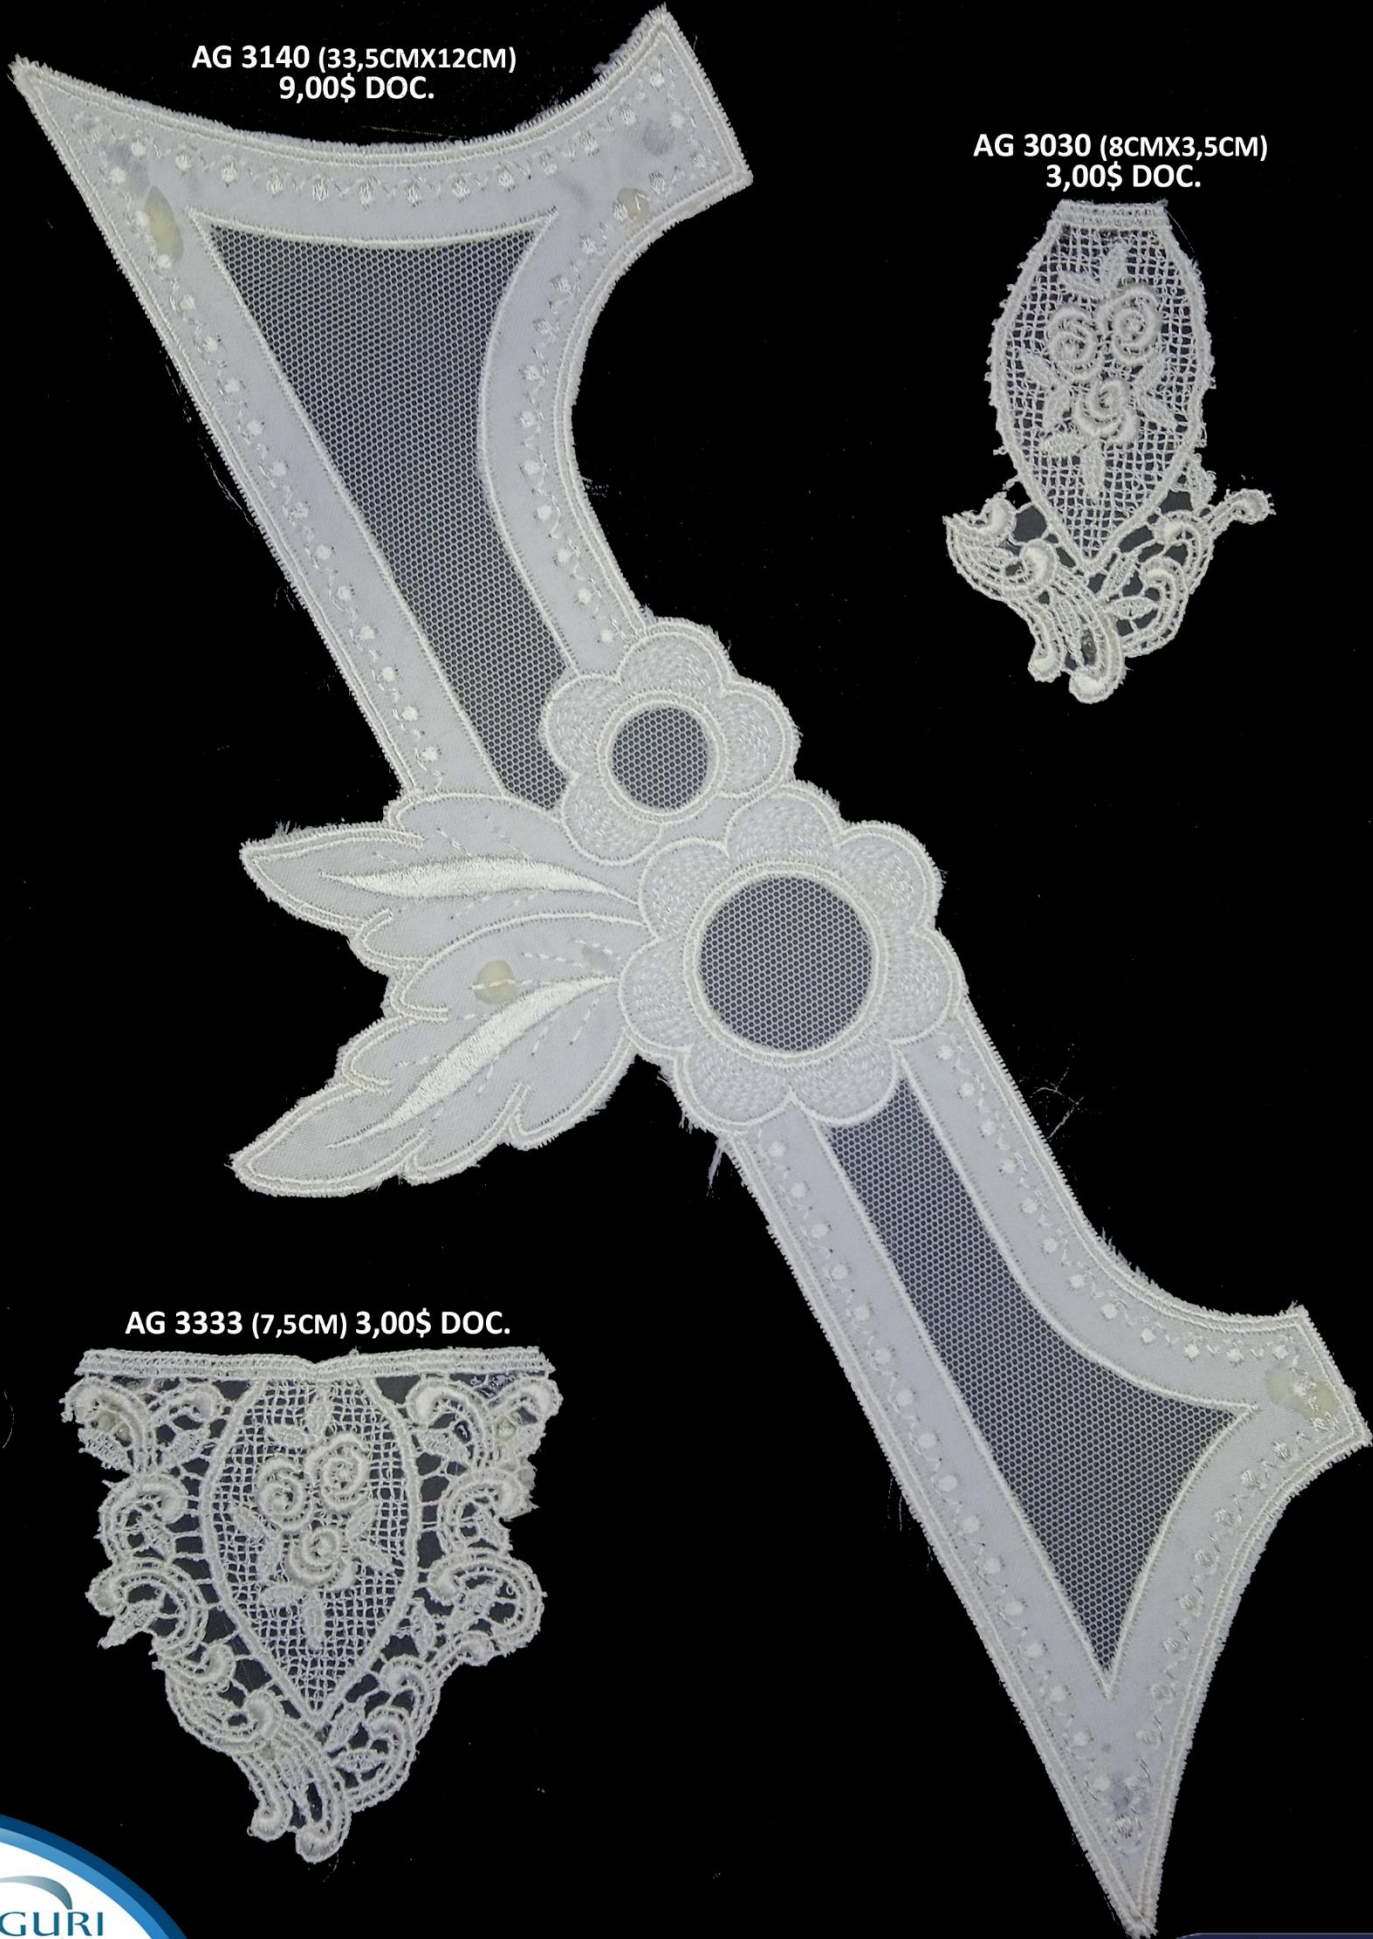

APLICACION NOVIA

AG 3140 (33,5CMX12CM)
9,00$ DOC.