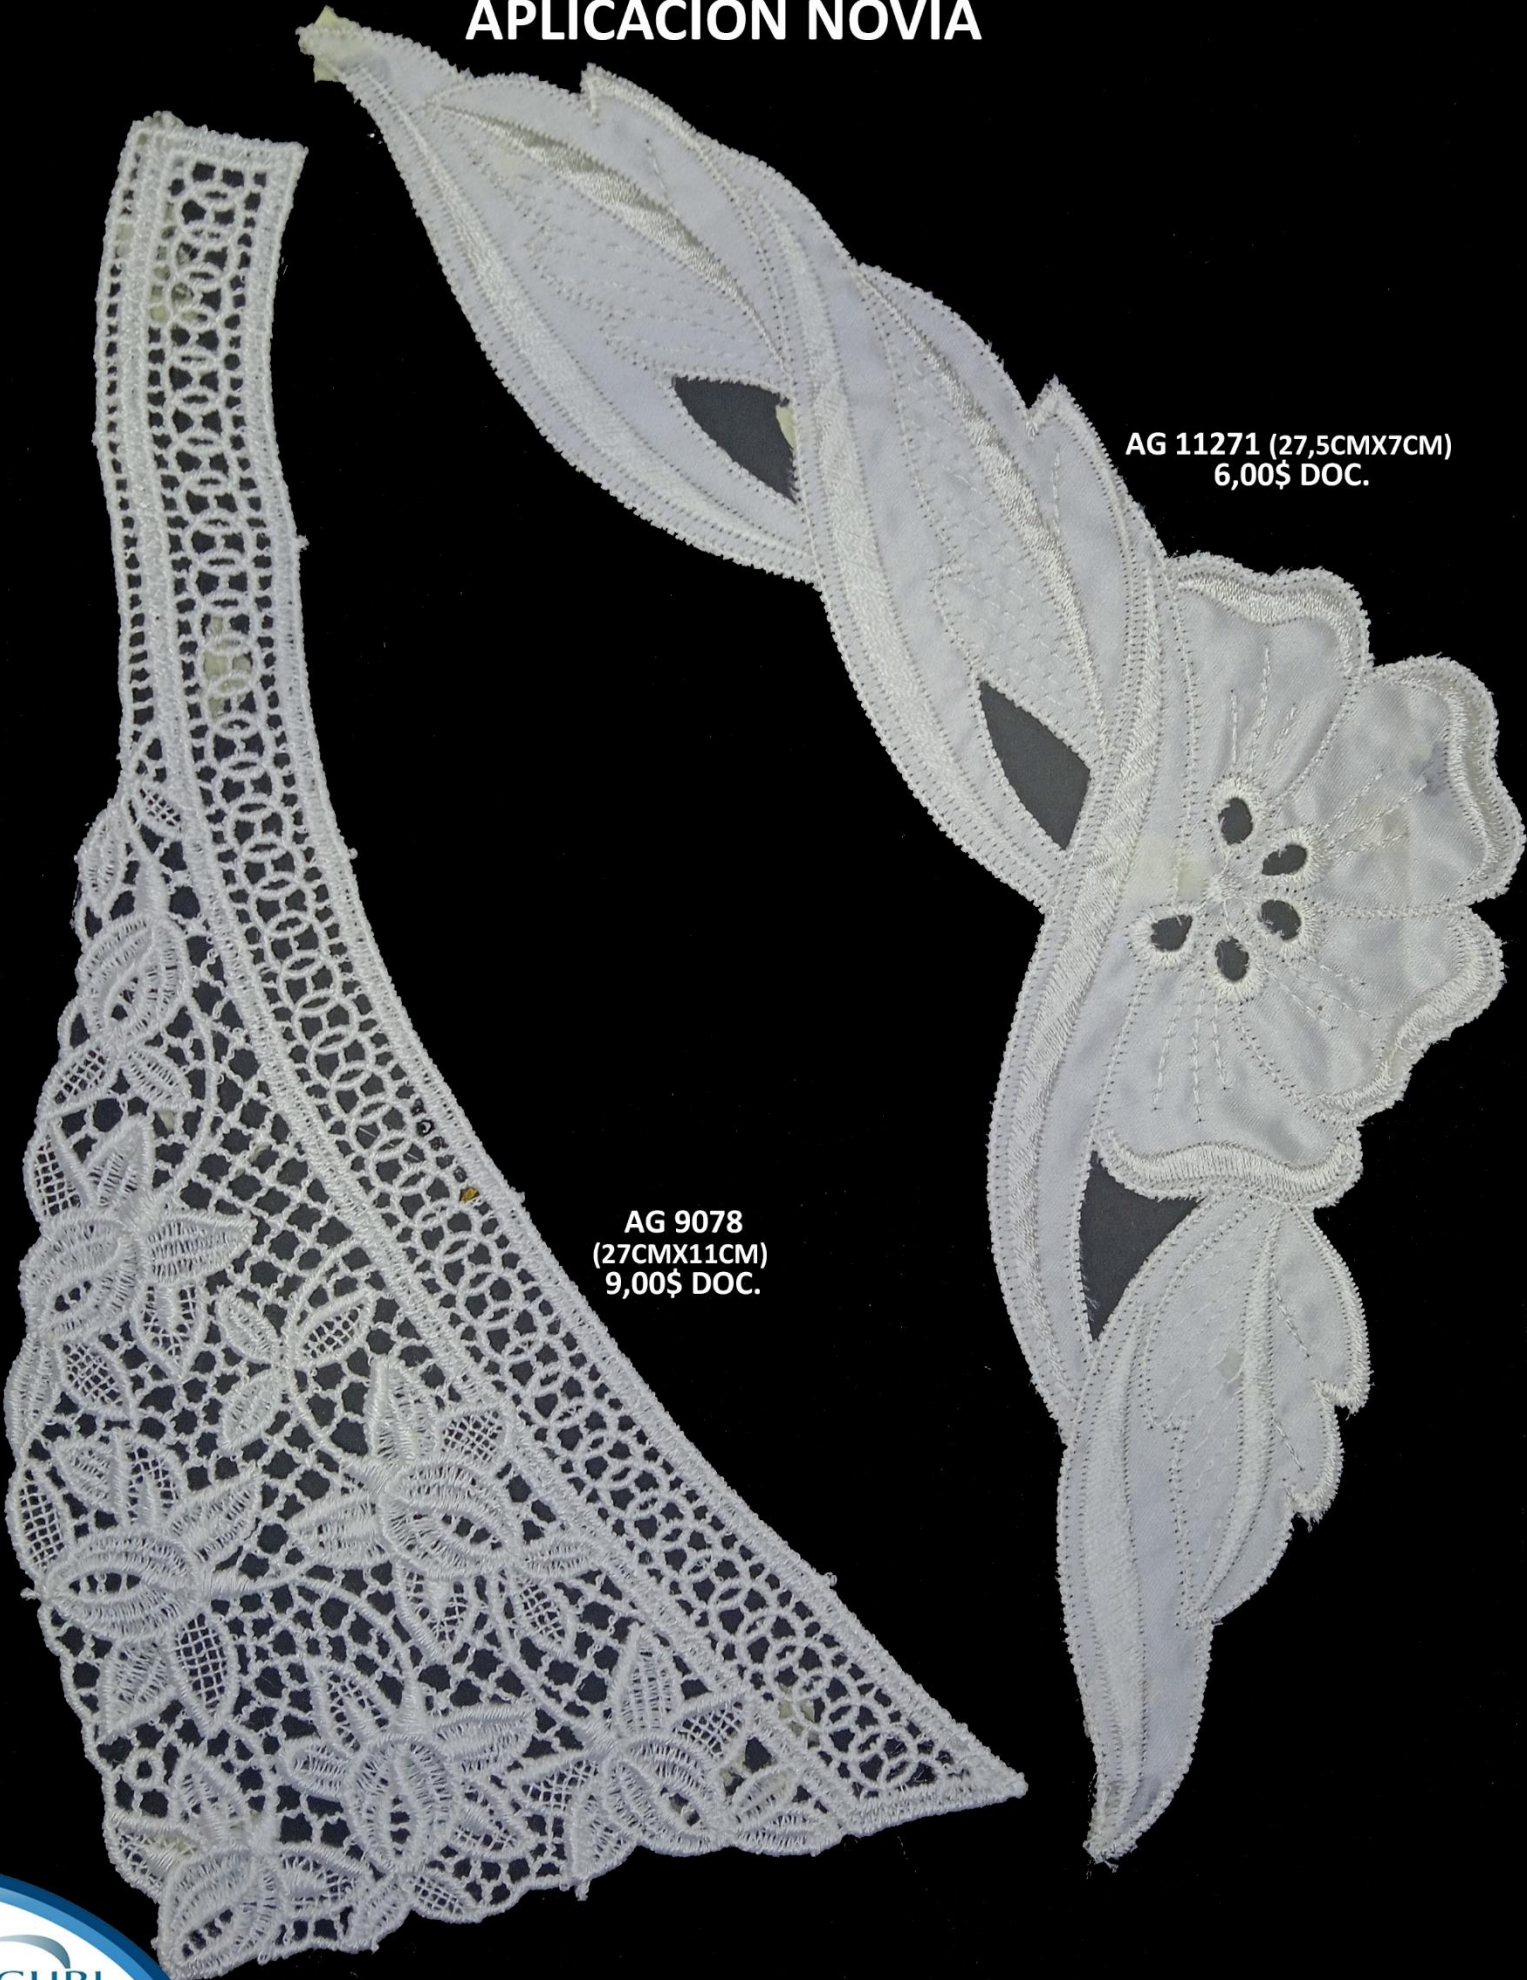

APLICACION NOVIA

AG 11271 (27,5CMX7CM)
6,00$ DOC.

AG 9078
(27CMX11CM)
9,00$ DOC.