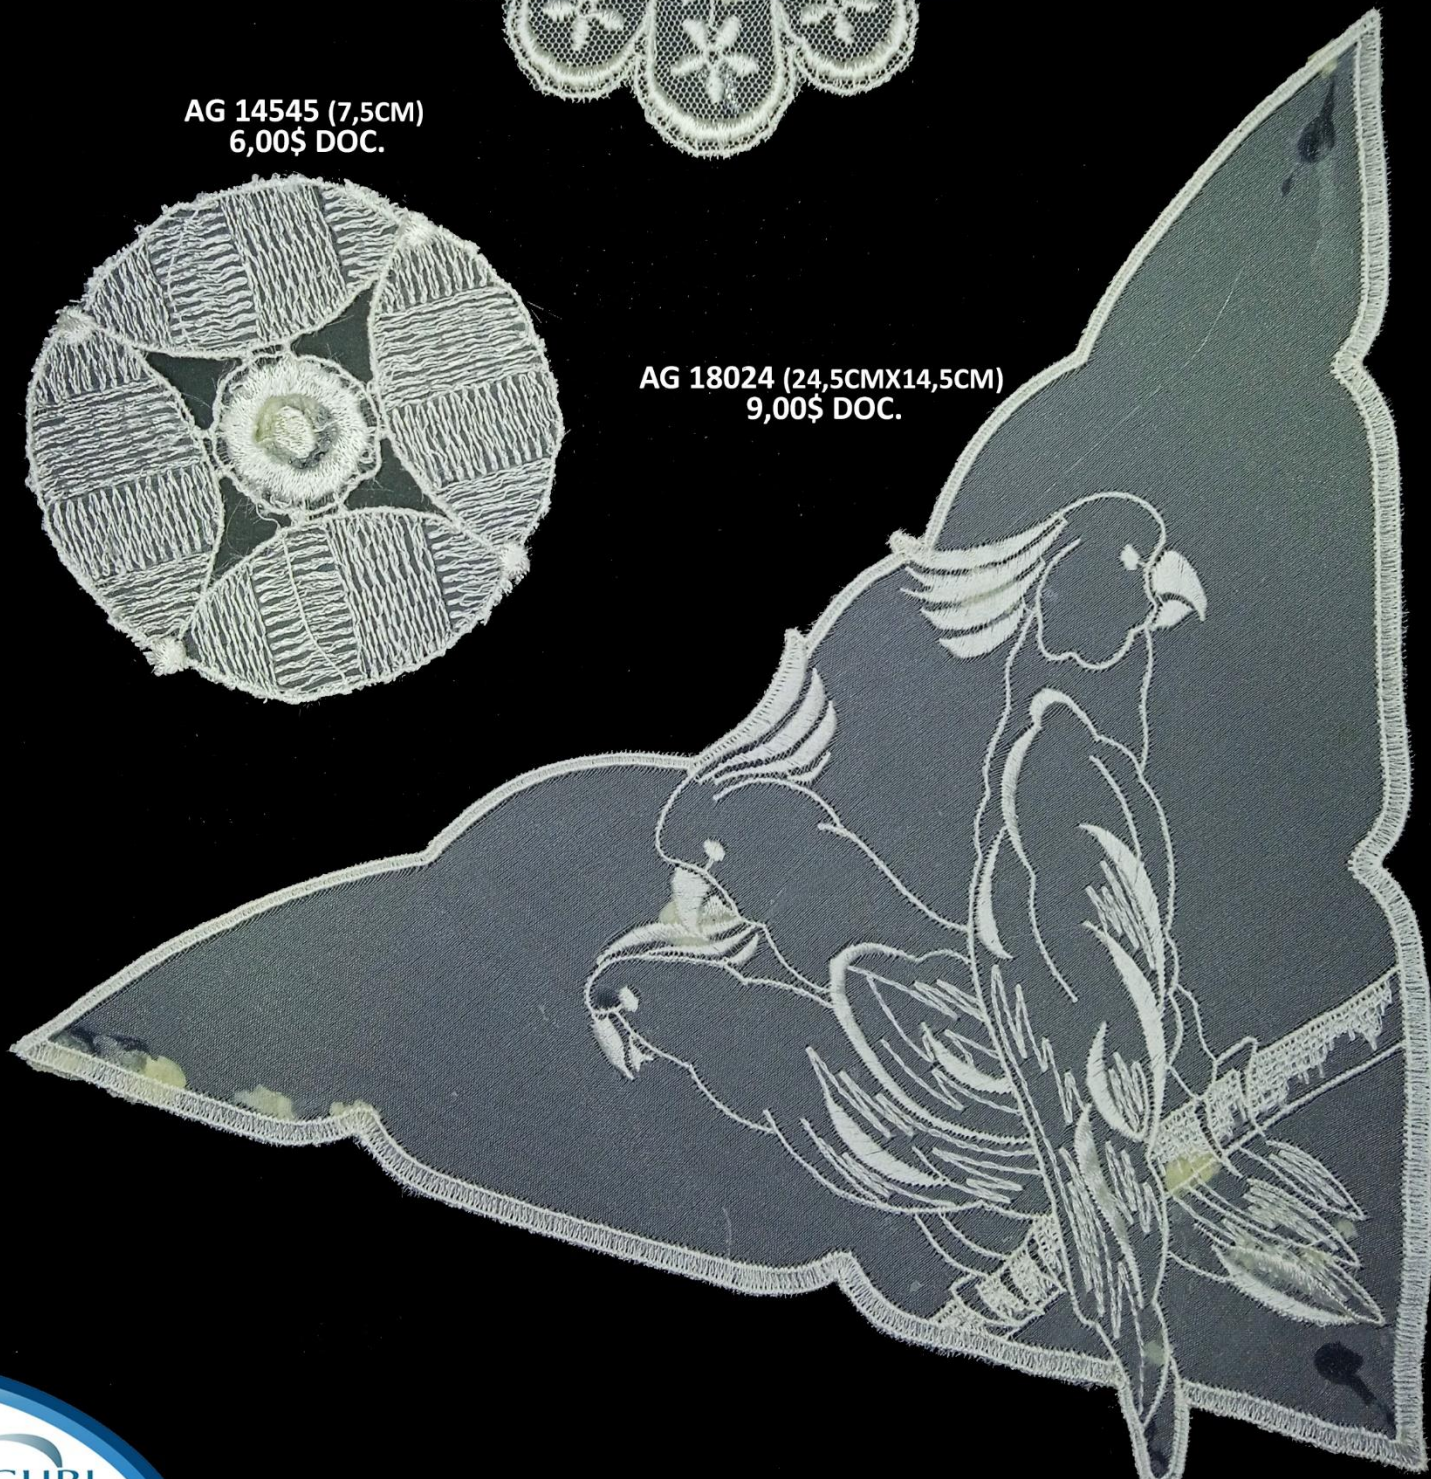

# APLICACION NOVIA

AG 14545 (20CMX6CM)  
6,00\$ DOC.

AG 14545 (7,5CM)  
6,00\$ DOC.

AG 18024 (24,5CMX14,5CM)  
9,00\$ DOC.