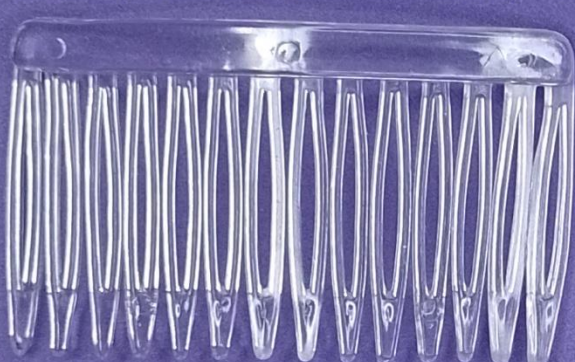

CINTILLO PLASTICO (20MM) 0,40 \$

CINTILLO DE SEDA (25MM) 0,70 \$

CINTILLO DE SEDA (25MM) 0,70 \$

PEINETAS

PEINETA MEDIANA (6.8X4CM) 15,00\$ GSA

PEINETA GRANDE (10X5CM) 20,00\$ GSA

NOTA: LAS PEINETAS SON TRANSPARENTES

@neguri_ca

GANCHOS

CLIC

GSA=5,00\$ / MLL=30,00\$

PINZA 32MM

GSA=6,00\$ / MLL=38,00\$

FRANCES 40MM

GSA=8,00\$ / MLL=50,00\$