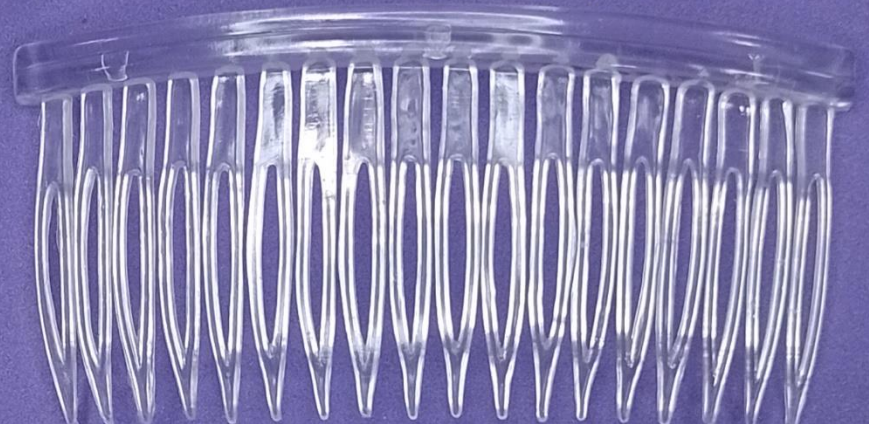

CINTILLO PLASTICO (20MM) 0,40 \$

CINTILLO DE SEDA (25MM) 0,70 \$

CINTILLO DE SEDA (25MM) 0,70 \$

PEINETAS

PEINETA MEDIANA (6.8X4CM) 15,00\$ GSA

PEINETA GRANDE (10X5CM) 20,00\$ GSA

NOTA: LAS PEINETAS SON TRANSPARENTES

@neguri_ca

GANCHOS

CLIC

GSA=5,00\$ / MLL=30,00\$

PINZA 32MM

GSA=6,00\$ / MLL=38,00\$

FRANCES 40MM

GSA=8,00\$ / MLL=50,00\$