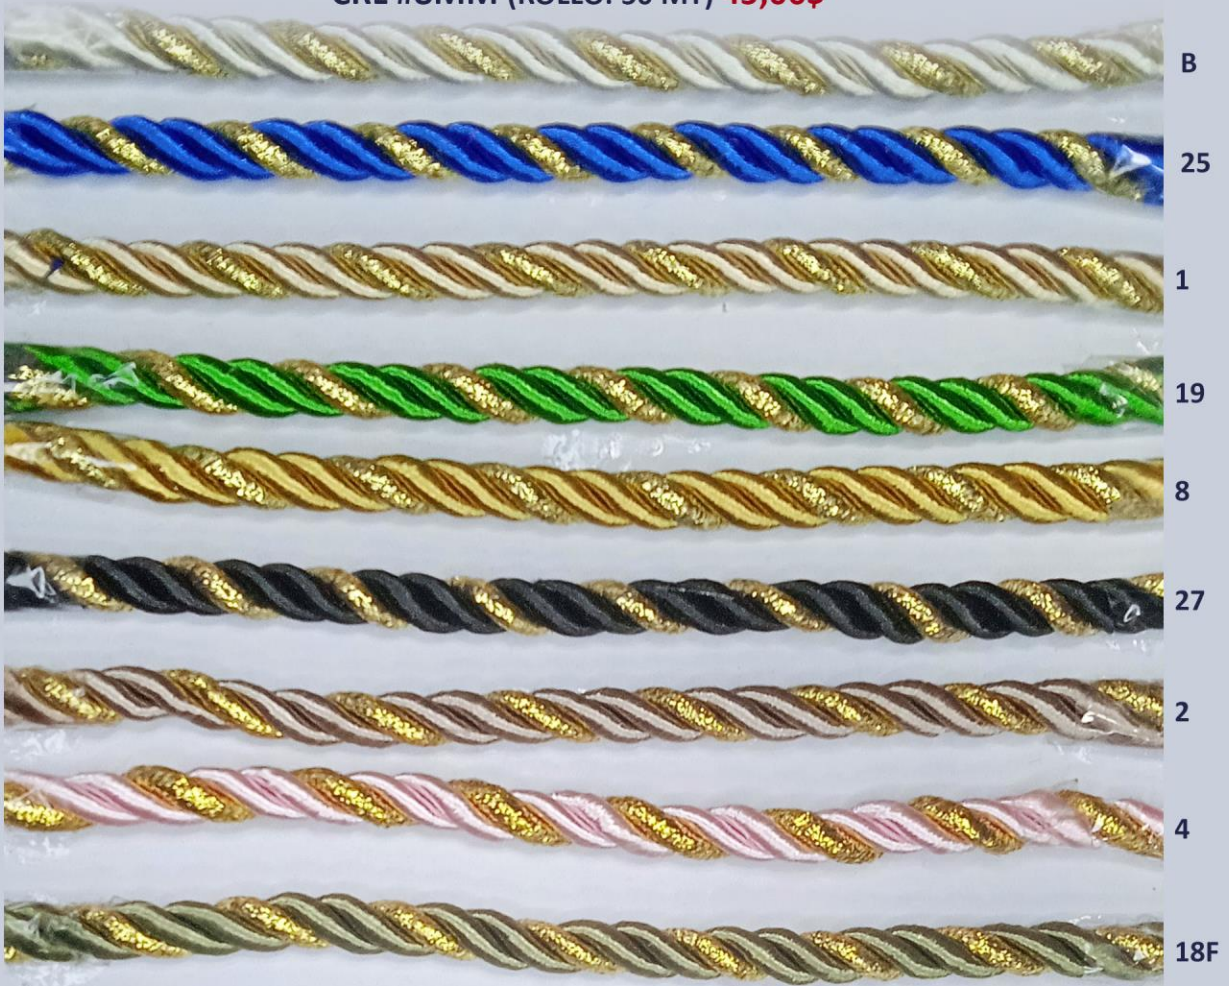

2

12

SEDA 10MM (30MTS) 16,00\$

7

27/3

5

CORDON RAYON CON LUREX

CRL #8MM (ROLLO: 50 MT) 45,00\$

CRL #10MM (ROLLO: 35 MT) 40,00\$

CORDON RAYON CON LUREX

CRL #10MM (ROLLO: 35 MT) 40,00\$

CORDON RAYON SESGO CON LUREX

CRSL #10MM (ROLLO: 35 MT) 45,00\$

B

11

C

#12 (25 MTS) 17,00\$

#24 (12,50 MTS) 17,00\$

PALETAS DE COLORES

27

4

B

25

7