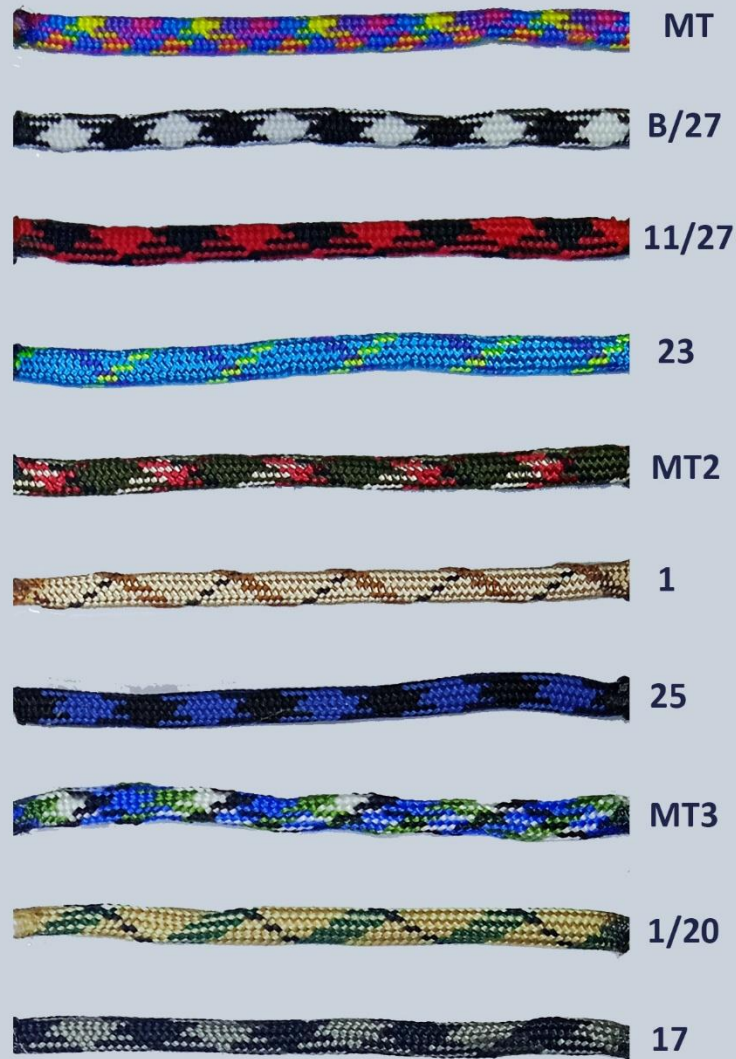

PM 1659 (ROLLO 50 MTS) 5,00\$

0/27

PARACORD 5 MM

UNICOLOR (48 MTS) **8,00\$**

CAMUFLAJEADO (48 MTS) **8,00\$**

MULTICOLOR (33 MTS) **8,00\$**

COLA DE RATON 2MM

UNICOLOR (66 MTS) **2,80\$**

COLA DE RATON

MULTICOLOR 1,5MM (66 MTS) 5,00\$

CON LUREX 2MM (66 MTS) 4,00\$

CORDON DE SEDA ESPECIAL

RAYON 3MM (50MTS) 16,00\$

RAYON 8MM (50MTS) 24,00\$

RAYON 6MM (50MTS) 20,00\$

CORDON DE SEDA ESPECIAL

#12 (25 MTS) 17,00\$

#24 (12,50 MTS) 17,00\$

PALETAS DE COLORES

27

4

B

25

7