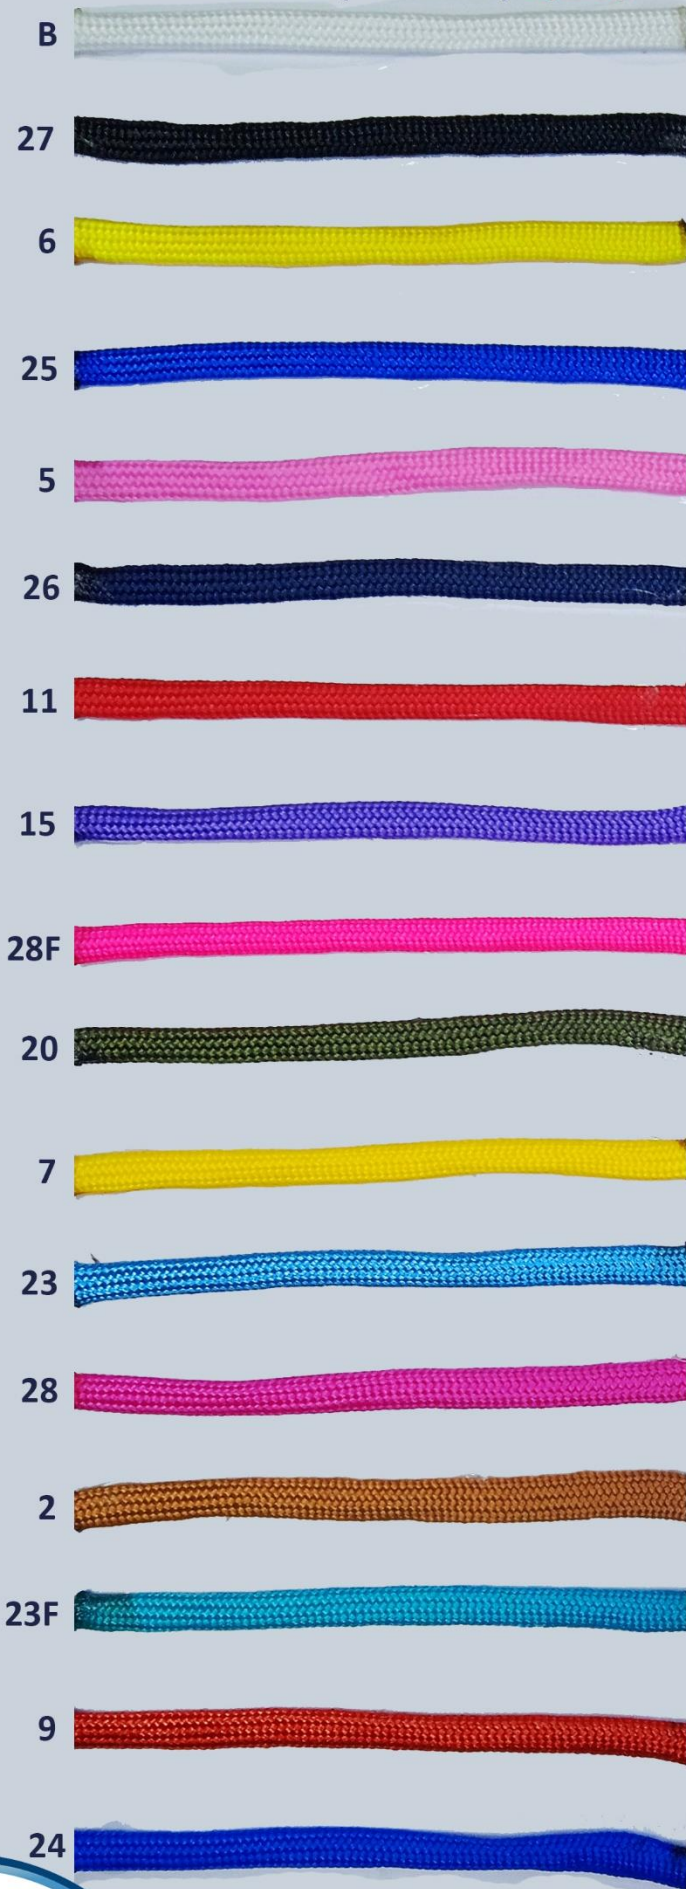

COLORES DISPONIBLES

CORDON POLIESTER

C. MONO POLIESTER 5MM
(100 MTS) **8,00\$**

COLORES DISPONIBLES

C. MONO POLIESTER 8MM (100 MTS) **8,00\$**

POLIESTER BLANCO 10MM
200 MTS **8,00\$** - 1100 MTS **38,00\$** - 10 KG **85,00\$**

200 MTS **11,00\$**

COLORES DISPONIBLES

CORDONES

CM-AL 0001 (0,5MM-ROLLO 500 MT) **39,00\$**

CM 0101 (0,5MM) - (ORO-R: 66 MT) **6,00\$**

CM 0101 (0,5MM) - (PLATA-R: 368 MT) **30,00\$**

CM 1506 (0,5MM-ROLLO 662 MT) **52,50\$**

PM 1659 (ROLLO 50 MTS) 5,00\$

0/27

PARACORD 5 MM

UNICOLOR (48 MTS) **8,00\$**

CAMUFLAJEADO (48 MTS) **8,00\$**

MULTICOLOR (33 MTS) **8,00\$**

COLA DE RATON 2MM

UNICOLOR (66 MTS) **2,80\$**

#12 (25 MTS) 17,00\$

#24 (12,50 MTS) 17,00\$

PALETAS DE COLORES

27

4

B

25

7