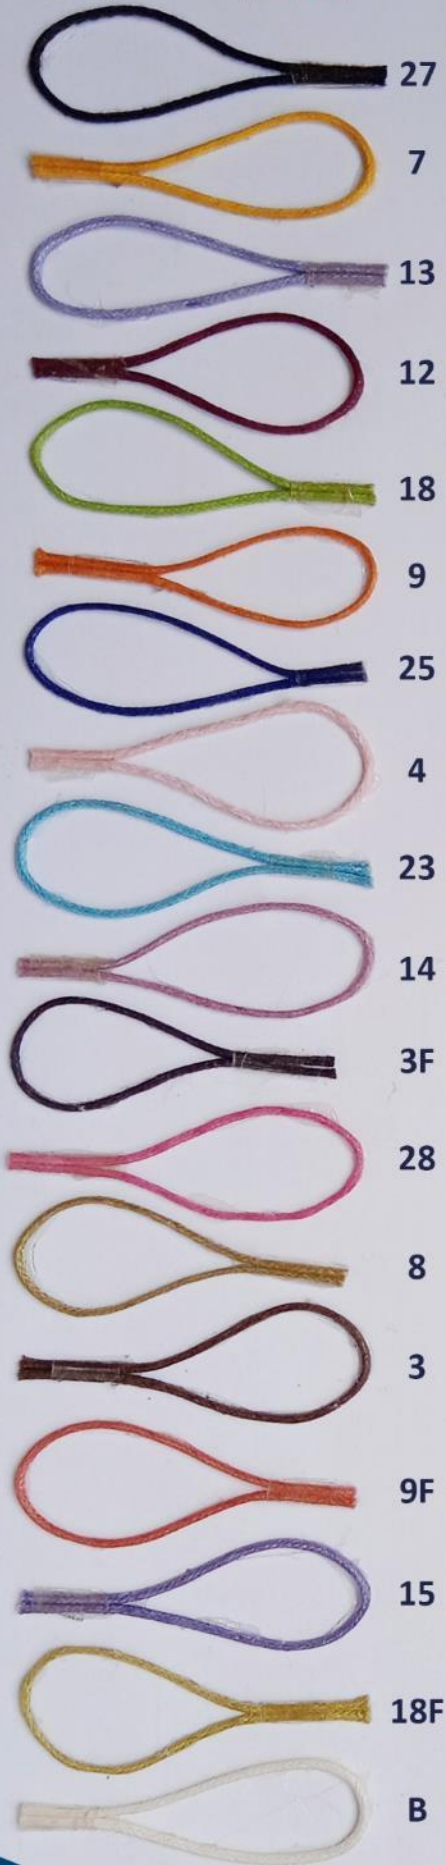

200 MTS **11,00\$**

COLORES DISPONIBLES

CORDONES

CM-AL 0001 (0,5MM-ROLLO 500 MT) **39,00\$**

CM 0101 (0,5MM) - (ORO-R: 66 MT) **6,00\$**

CM 0101 (0,5MM) - (PLATA-R: 368 MT) **30,00\$**

CM 1506 (0,5MM-ROLLO 662 MT) **52,50\$**

#12 (25 MTS) 17,00\$

#24 (12,50 MTS) 17,00\$

PALETAS DE COLORES

27

4

B

25

7

22

3

19

15

8C

TR

CORDON FANTASIA

CORDON SEDA CON LUREX 3MM (25 METROS) 12,00\$

CORDON SEDA CON LUREX 6MM (25 METROS) 15,00\$

CORDON SEDA CON LUREX 9MM (25 METROS) 18,00\$

CORDONES CUERILLO

N°1 (100 MTS) 2,00\$

N°2 (100 MTS) 3,50\$

N°3 (50 MTS) 5,00\$

CORDONES

TRENZADO N°3 (25 MTS) 4,00\$