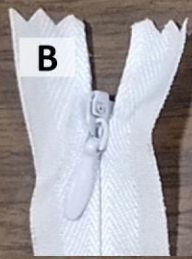

CIERRE INVISIBLE

20CM - 2,50$ DOC.
COLORES DISPONIBLES