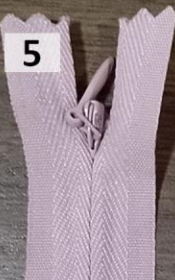

CIERRE INVISIBLE

60CM - 4,50$ DOC.

COLORES DISPONIBLES