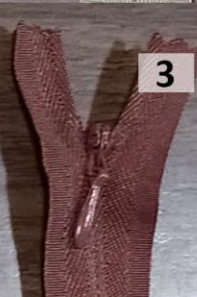

CIERRE INVISIBLE

20CM - 2,50$ DOC.
COLORES DISPONIBLES