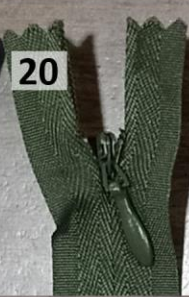

CIERRE INVISIBLE

20CM - 2,50$ DOC.
COLORES DISPONIBLES