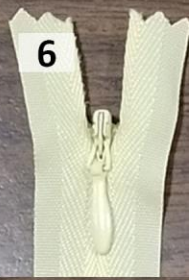

CIERRE INVISIBLE

20CM - 2,50$ DOC.
COLORES DISPONIBLES