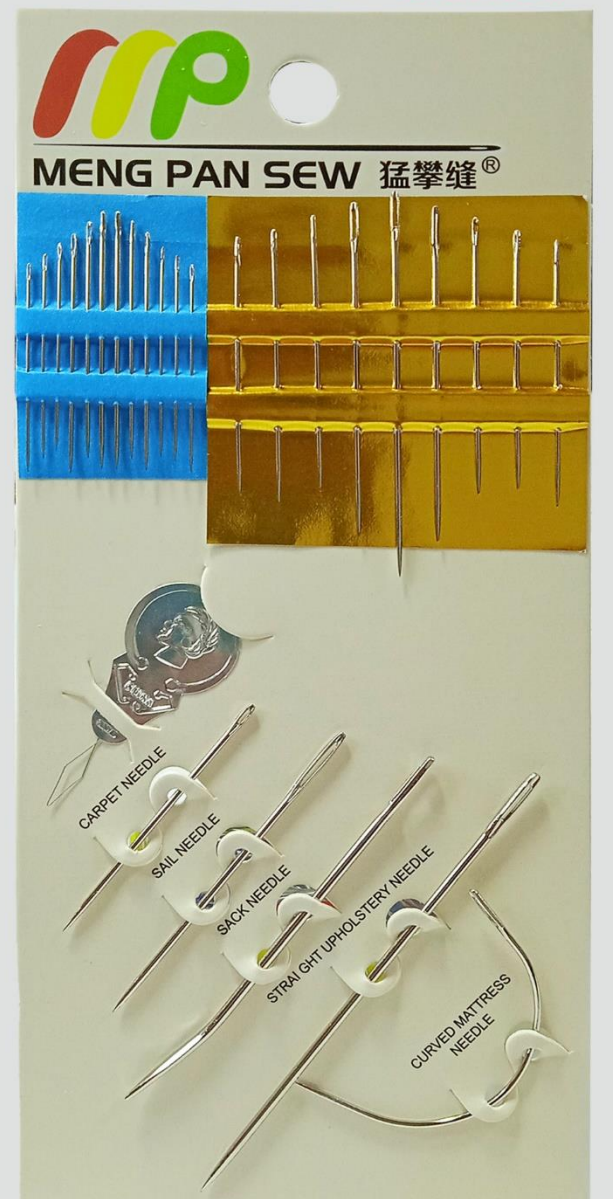

AGUJAS

REF:0013 3,60\$ DOC.

CURVA GRANDE (2X8MM)
3,50\$ DOC.

CURVA MEDIANA
(1X5,2MM) 3,00\$ DOC.

SACO 01 (2X7MM) 5,50\$ CTO

SACO 04 (3X17MM) 3,00\$ DOC.

SUPER LARGA (2X17,5MM) 6,00\$ DOC.

AGRICOLA 9,50\$ DOC.

AGUJAS

AGUJA SUSAN 4,00\$ DOC.

REF: 1001 4,00\$ DOC.

AGUJAS

AGUJA LA CASITA 15,00\$ DOC.

AGUJA AMARILLO 15,00\$ DOC.

AGUJA MENG PAN SEW 15,00\$ DOC.

AGUJA F4D 15,00\$ DOC.

MARCA PUNTO METÁLICO (21X9MM) 3,00\$ CTO

AGUJA CROCHET GANCHO 5,00\$ DOC.

AGUJA CROCHET GANCHO COLOR 5,00\$ DOC.

AGUJAS

AGUJA ERGONOMICA MODELO 1 12,00\$ (BLISTER 9 PZAS)

AGUJA ERGONOMICA MODELO 2 12,00\$ (BLISTER 9 PZAS)