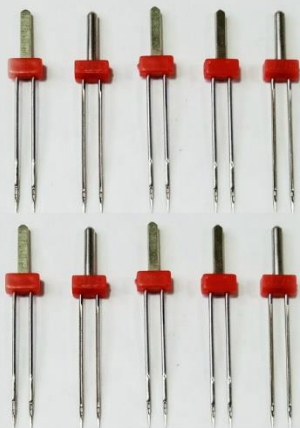

AGUJAS

SINGER PUNTA ORO
11,00\$ (25PZAS)

SINGER PUNTA BOLA
2,20\$ (PZA)

MAQUINA INDUSTRIAL
9,50\$ (CTO)

REF: 3920 3,60\$ DOC.

REF: 0120 3,60\$ DOC.

REF: 0122 3,60\$ DOC.

REF: 3921 3,60\$ DOC.

REF: 0201 3,60\$ DOC.

REF: 0115 3,60\$ DOC.

REF: 0116 3,60\$ DOC.

REF: 0102 3,60\$ DOC.

AGUJAS

REF: 0126 3,60\$ DOC.

REF: 0125 3,60\$ DOC.

REF: 0124 3,60\$ DOC.

REF: 0100 3,60\$ DOC.

REF: 0227 3,60\$ DOC.

A. DOBLE 3MM
5,00\$ (SOBRE 10 PZAS)

REF: 0233 3,60\$ DOC.

PUNTA ROMA SOBRE
5,50\$ DOC.

REF: 0225 3,60\$ DOC.

PUNTA ROMA 18/22
5,50\$ DOC.

REF: 0237 3,60\$ DOC.