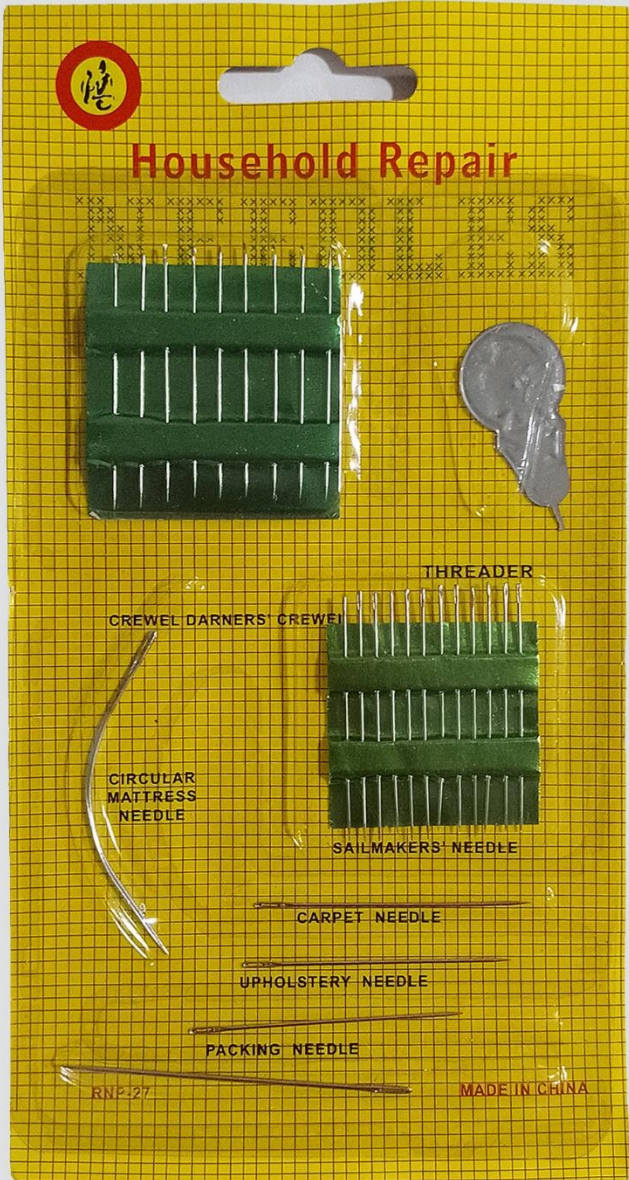

AGUJAS

AGUJA SUSAN 4,00$ DOC.

REF: 1001 4,00$ DOC.