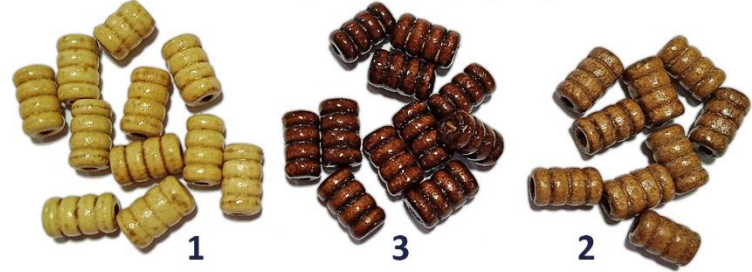

PM 56 (11X6MM) 6,00$ GSA