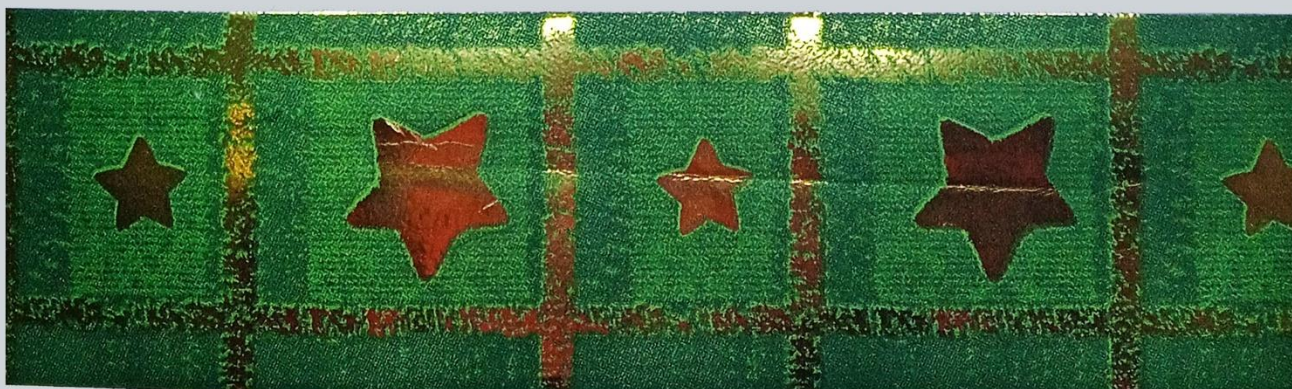

CINTA DE NAVIDAD

REF: 40974/5 PAPEL (ANCHO:2CM-23MTS) 2,00\$

20

CT

REF: 6467/9 TELA (ANCHO:3,3CM-23MTS) 3,00\$

REF: 9354 TELA (ANCHO:3,5CM-23MTS) 3,00\$

20

REF: 4015 PAPEL (ANCHO:5CM-23MTS) 4,50\$