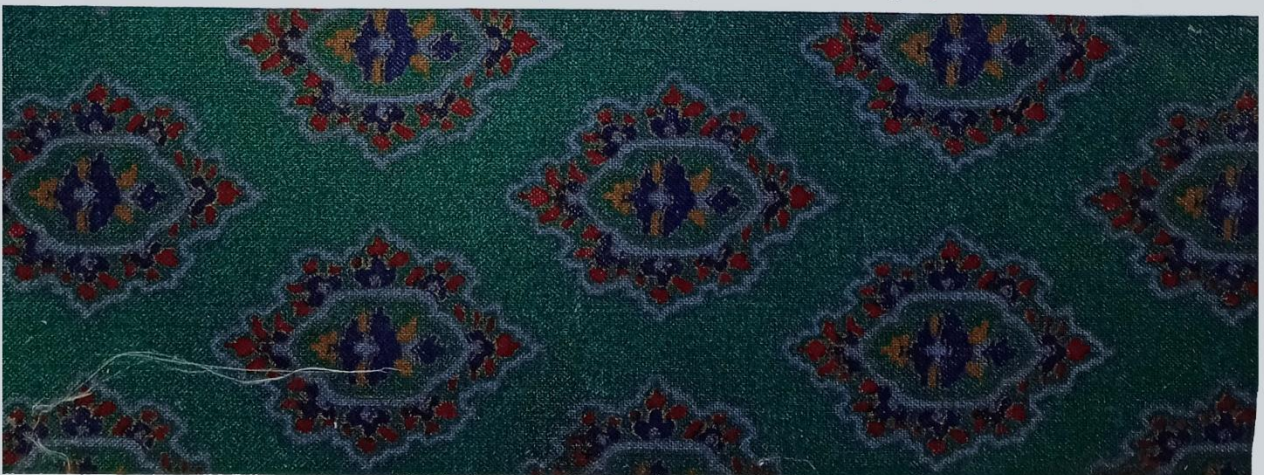

REF: 2804/18 TELA (ANCHO:5CM-23MTS) 4,00\$

REF: 2804/22 TELA (ANCHO:6,5CM-23MTS) 5,00\$

CINTA DE NAVIDAD

REF: TERCIOPELO #22 VERDE (ANCHO:6,5CM-18MTS) 15,00\$

REF: 5476 TELA ROJO (ANCHO:7,5CM-9,20MTS) 5,00\$