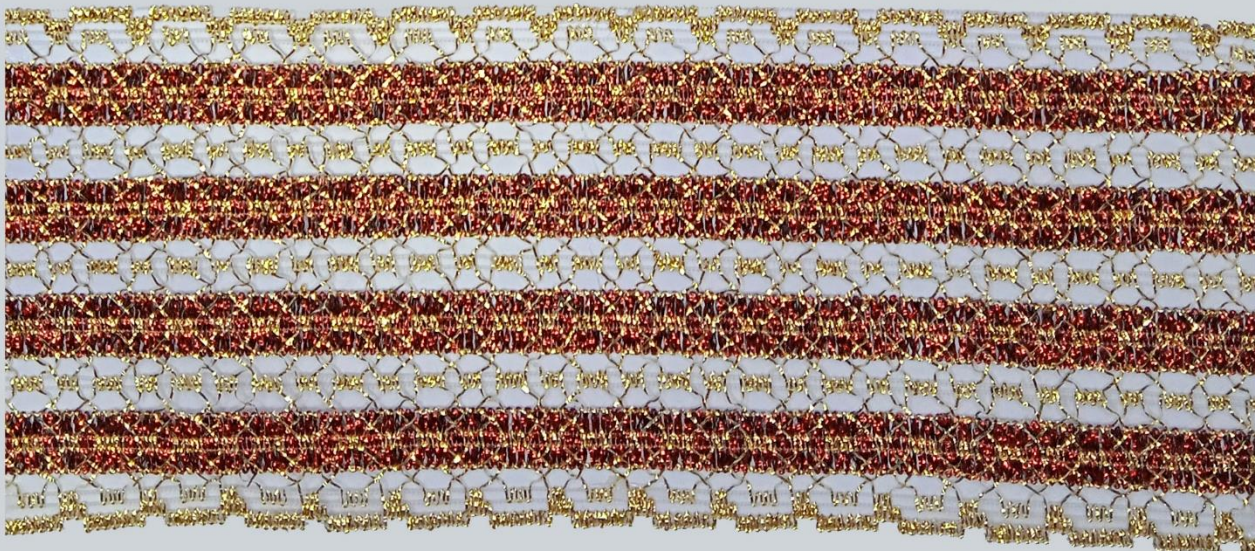

CINTA DE NAVIDAD

REF: MUÑECO 7083 ALAMBRE (ANCHO:6CM-9,2MTS) 2,50\$

REF: 15512 (ANCHO:7,5CM-9,2MTS) 2,50\$

REF: 1144 (ANCHO:7,5CM-9,2MTS) 4,00\$

CINTA DE NAVIDAD

REF: 1110 (ANCHO:2,5CM-9,2MTS) 2,00\$

REF: 2022 ALAMBRE (ANCHO:3,7CM-9,2MTS) 3,50\$

REF: 1114 - VERDE ALAMBRE (ANCHO:3,7CM-9,2MTS) 4,00\$

REF: 5539 (ANCHO:7,3CM-9,2MTS) 4,00\$

CINTA DE NAVIDAD

REF: 5541 (ANCHO:3,4CM-9,2MTS) 3,00\$

REF: 7040 MALLA (ANCHO:5,5CM-9,2MTS) 4,00\$

REF: 5062 MALLA (ANCHO:5,5CM-10MTS) 4,00\$