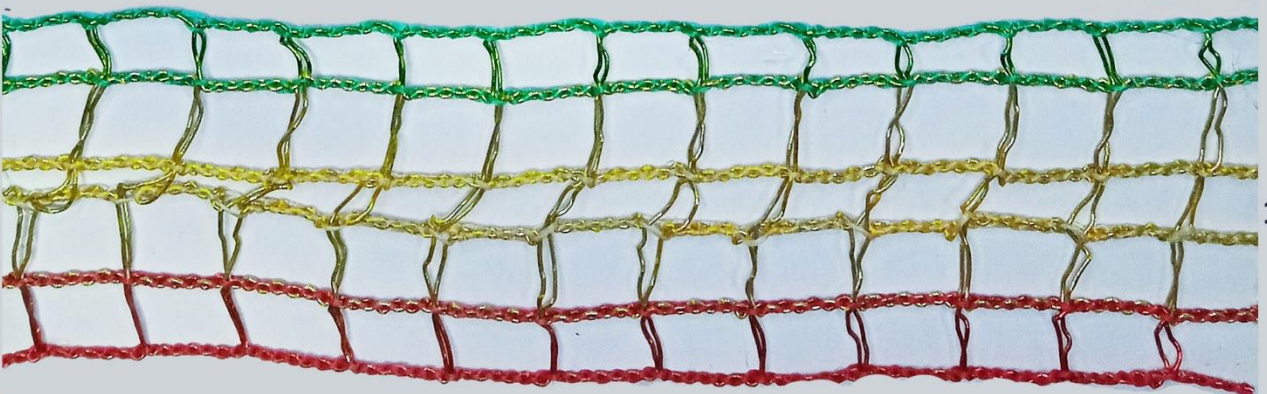

CINTA DE NAVIDAD

REF: 5541 (ANCHO:3,4CM-9,2MTS) 3,00$

REF: 7040 MALLA (ANCHO:5,5CM-9,2MTS) 4,00$

REF: 5062 MALLA (ANCHO:5,5CM-10MTS) 4,00$

11/6

19/6