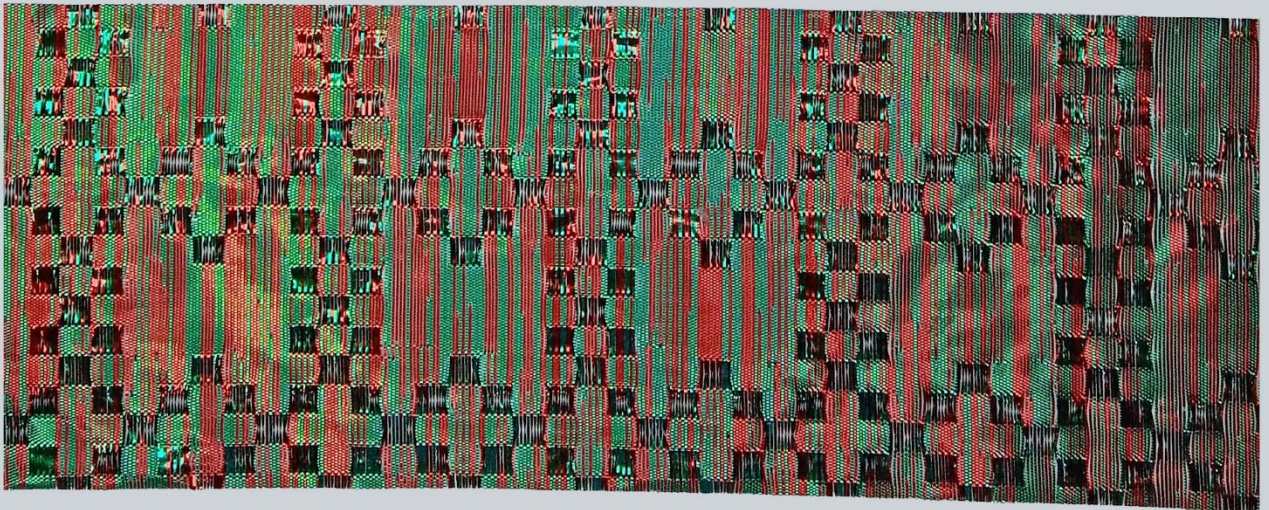

0

REF: 176/22 PAPEL (ANCHO:6,5CM-23MTS) 5,00$