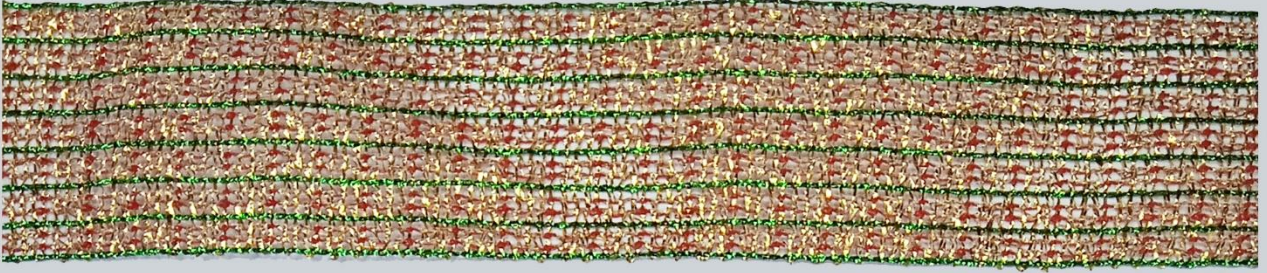

REF: 1114 - VERDE ALAMBRE (ANCHO:3,7CM-9,2MTS) 4,00\$

REF: 5539 (ANCHO:7,3CM-9,2MTS) 4,00\$

CINTA DE NAVIDAD

REF: 5541 (ANCHO:3,4CM-9,2MTS) 3,00\$

REF: 7040 MALLA (ANCHO:5,5CM-9,2MTS) 4,00\$

REF: 5062 MALLA (ANCHO:5,5CM-10MTS) 4,00\$