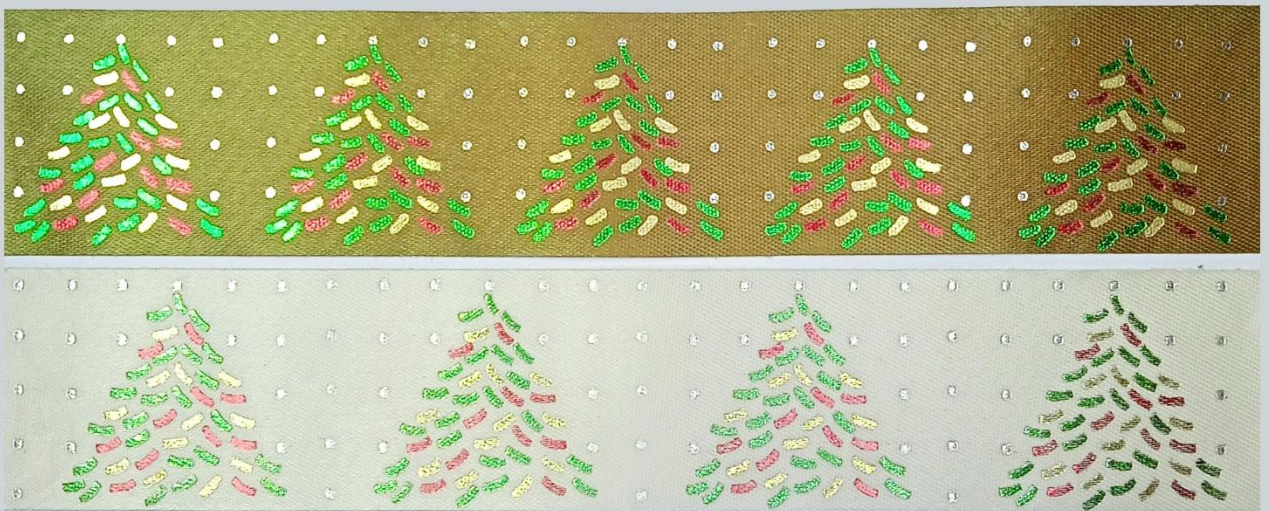

C

REF: 9354 TELA (ANCHO:3,5CM-23MTS) 3,00$