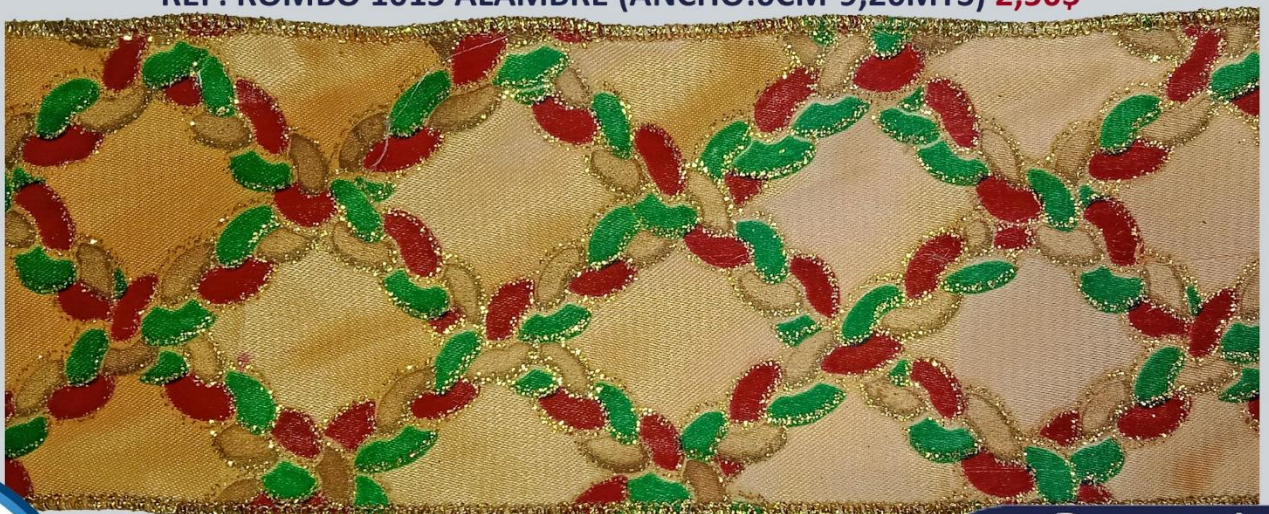

REF: 176/9 PAPEL (ANCHO:3,5CM-23MTS) 3,00\$

19

0

REF: 176/22 PAPEL (ANCHO:6,5CM-23MTS) 5,00\$

19

REF: ROMBO 1015 ALAMBRE (ANCHO:6CM-9,20MTS) 2,50\$

CINTA DE NAVIDAD

REF: 40974/5 PAPEL (ANCHO:2CM-23MTS) **2,00\$**