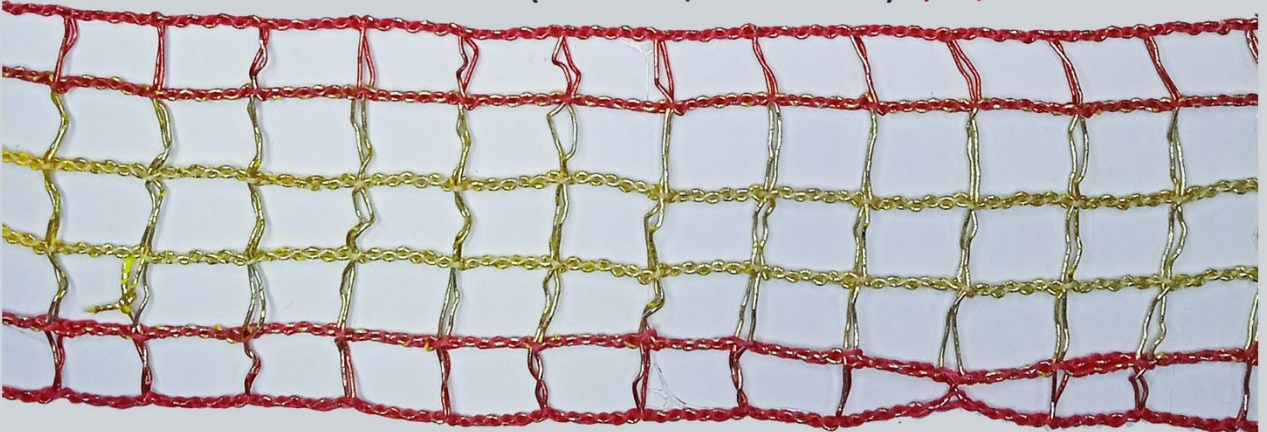

REF: 1114 - VERDE ALAMBRE (ANCHO:3,7CM-9,2MTS) 4,00\$

REF: 5539 (ANCHO:7,3CM-9,2MTS) 4,00\$

CINTA DE NAVIDAD

REF: 5541 (ANCHO:3,4CM-9,2MTS) 3,00\$

REF: 7040 MALLA (ANCHO:5,5CM-9,2MTS) 4,00\$

REF: 5062 MALLA (ANCHO:5,5CM-10MTS) 4,00\$