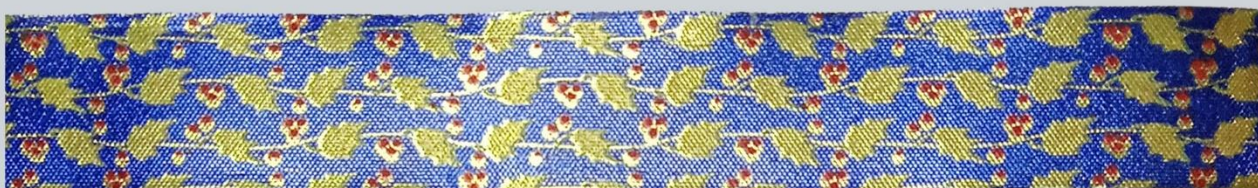

CINTA DE NAVIDAD

REF: 4001 PAPEL (ANCHO:2,5CM-25MTS) 2,50$

19

0

25

REF: 4014 PAPEL (ANCHO:2,5CM-25MTS) 2,50$

25

REF: 4016 PAPEL (ANCHO:5CM-23MTS) 4,50$

19

REF: 4015 PAPEL (ANCHO:5CM-23MTS) 4,50$

25