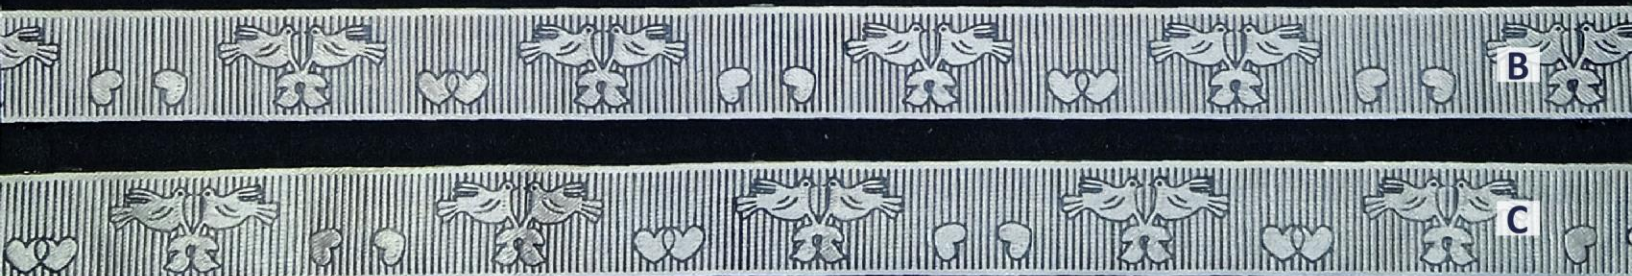

# CINTA TROQUELADA GRO

#5461-ES NIÑO(A) (8MM - R:23 MT) 6,00\$

#PA05-PIES (15MM - R:46 MT) 10,00\$

#PA67-FLOR (15MM - R:46 MT) 10,00\$

#PA63-PALOMAS (15MM - R:46 MT) 10,00\$