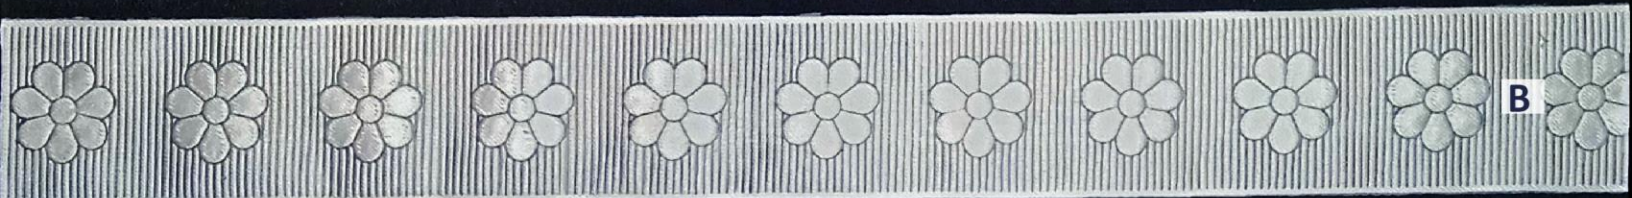

#PA67-FLOR (25MM - R:46 MT) 12,00$