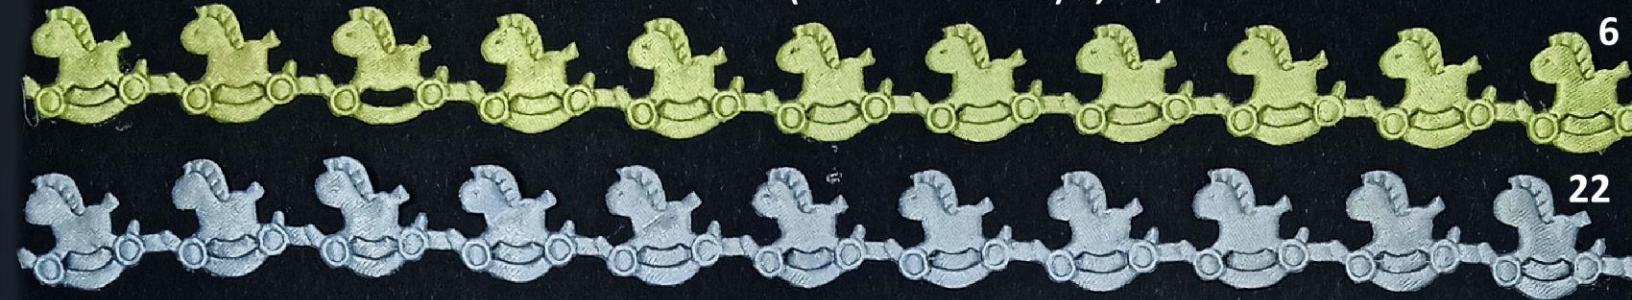

# CINTA TROQUELADA RASO

#5405-FLOR (11MM - R:23 MT) 5,00\$

#5457-OSO (15MM - R:23 MT) 5,00\$

#5455-MARIPOSA (14MM - R:23 MT) 5,00\$

# CINTA TROQUELADA RASO

#5463-CIGUEÑA (11MM - R:23 MT) 5,00\$

#5456-CABALLITO (15MM - R:23 MT) 5,00\$

#5464-FLOR (16MM - R:23 MT) 5,00\$

#5460-BABY (15MM - R:23 MT) 6,00\$

# CINTA TROQUELADA RASO

#8778-TULIPAN (23MM - R:20 MT) 7,50\$

# CINTA TROQUELADA GRO

#5461-ES NIÑO(A) (8MM - R:23 MT) 6,00\$

#PA05-PIES (15MM - R:46 MT) 10,00\$

#PA67-FLOR (15MM - R:46 MT) 10,00\$

#PA63-PALOMAS (15MM - R:46 MT) 10,00\$