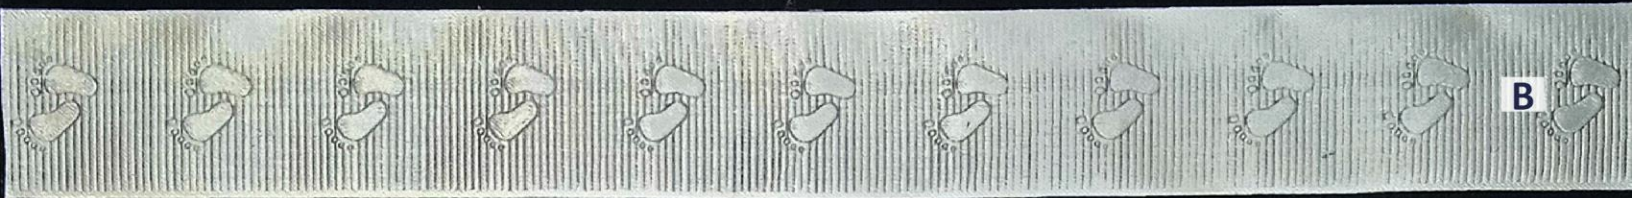

CINTA TROQUELADA GRO

#PA05-PIES (25MM - R:46 MT) 12,00$