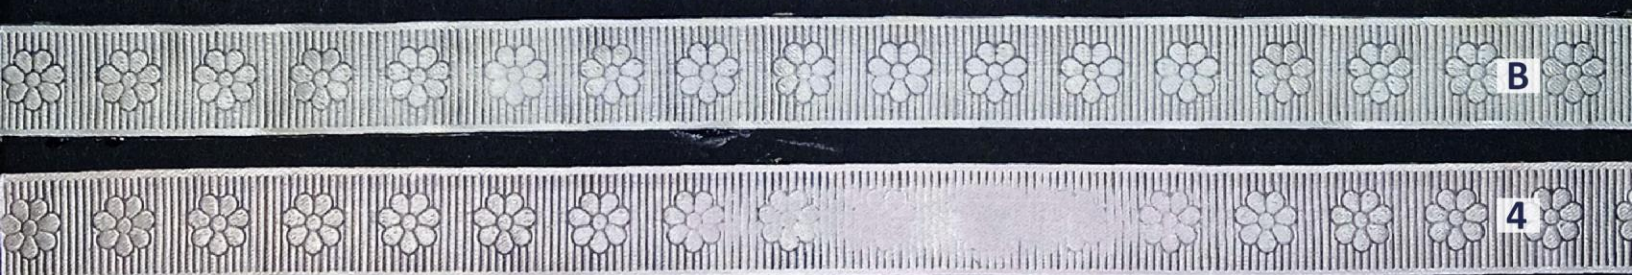

# CINTA TROQUELADA GRO

#5461-ES NIÑO(A) (8MM - R:23 MT) 6,00\$

#PA05-PIES (15MM - R:46 MT) 10,00\$

#PA67-FLOR (15MM - R:46 MT) 10,00\$

#PA63-PALOMAS (15MM - R:46 MT) 10,00\$