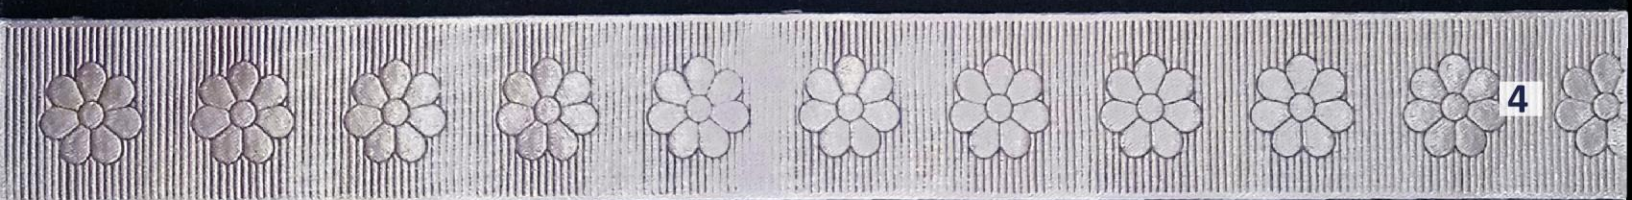

#PA67-FLOR (25MM - R:46 MT) 12,00$