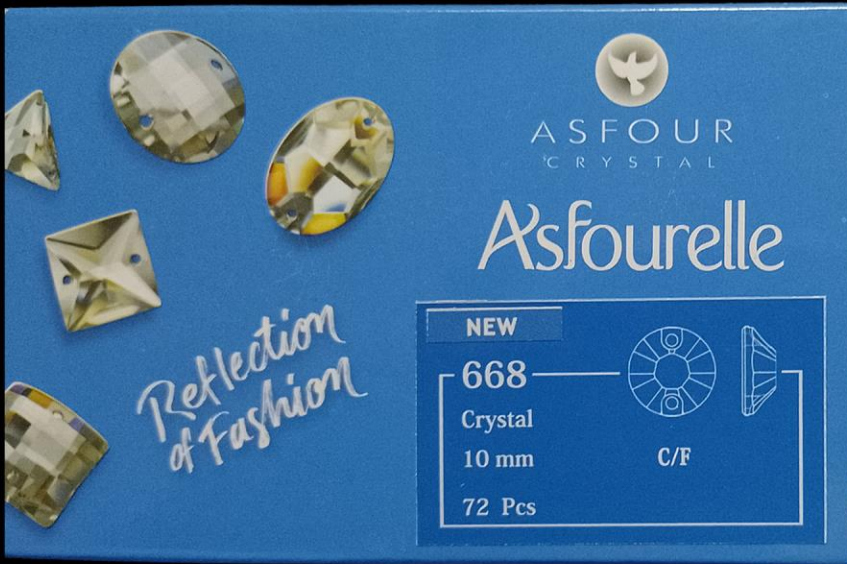

# CRYSTAL ASFOUR

C. ASFOUR #625/18 (18MM) 44,00\$ - 72 PIEZAS

COLOR: LIGHT PEACH

C. ASFOUR #668/10 (10MM) 29,00\$ - 72 PIEZAS

COLOR: CRYSTAL

C. ASFOUR #646/10 (10MM) 44,00\$ - 72 PIEZAS

COLOR: AB