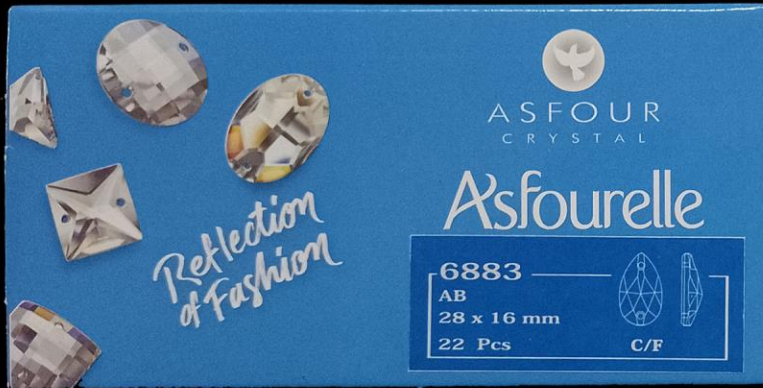

# C. ASFOUR #6883/28 (28X16MM) 35,00\$ - 22 PIEZAS

COLOR: AB

COLOR: GOLDEN SHADOW

COLOR: JET