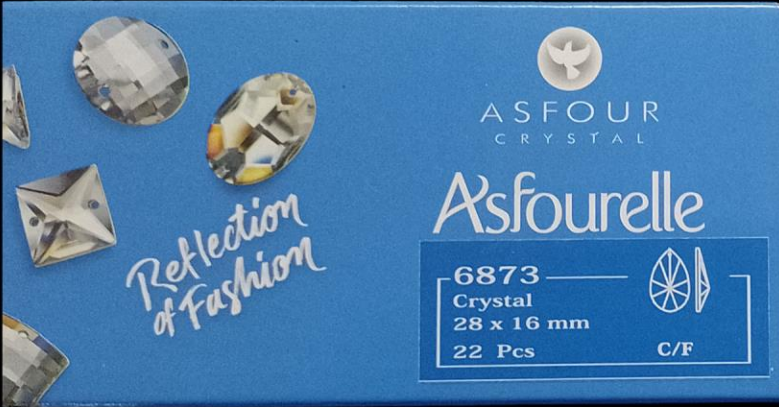

# CRYSTAL ASFOUR

C. ASFOUR #6873/28 (28X16MM) 33,00\$ - 22 PIEZAS

COLOR: CRYSTAL

C. ASFOUR #6870/28 (28MM) 32,00\$ - 16 PIEZAS

COLOR: AB

COLOR: HONEY

COLOR: CRYSTAL