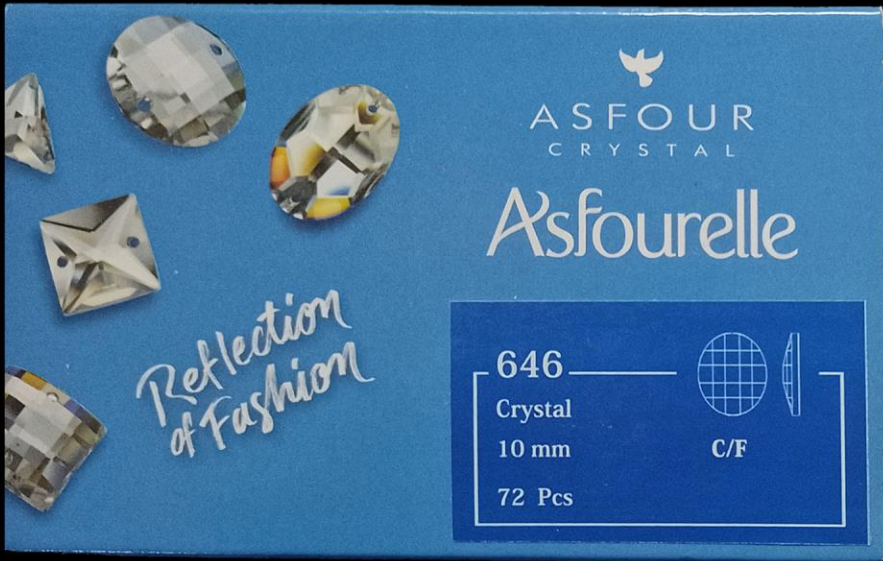

CRYSTAL ASFOUR

C. ASFOUR #646/10 (10MM) 44,00$ - 72 PIEZAS

COLOR: CRYSTAL

C. ASFOUR #646/12 (12MM) 44,00$ - 72 PIEZAS

COLOR: AB