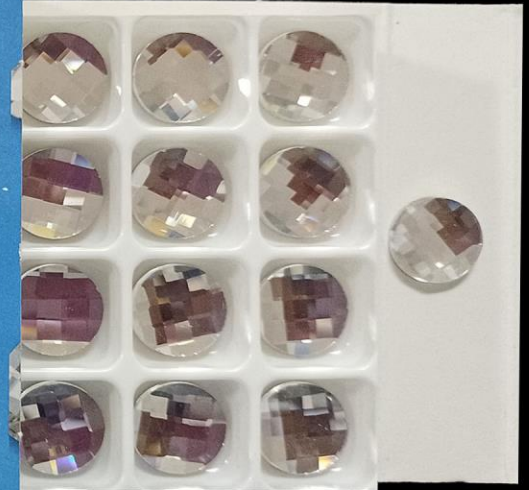

CRYSTAL ASFOUR

C. ASFOUR #646/14 (14MM) 50,00$ - 72 PIEZAS

COLOR: CRYSTAL

C. ASFOUR #645/12 (12MM) 29,00$ - 72 PIEZAS

COLOR: CRYSTAL