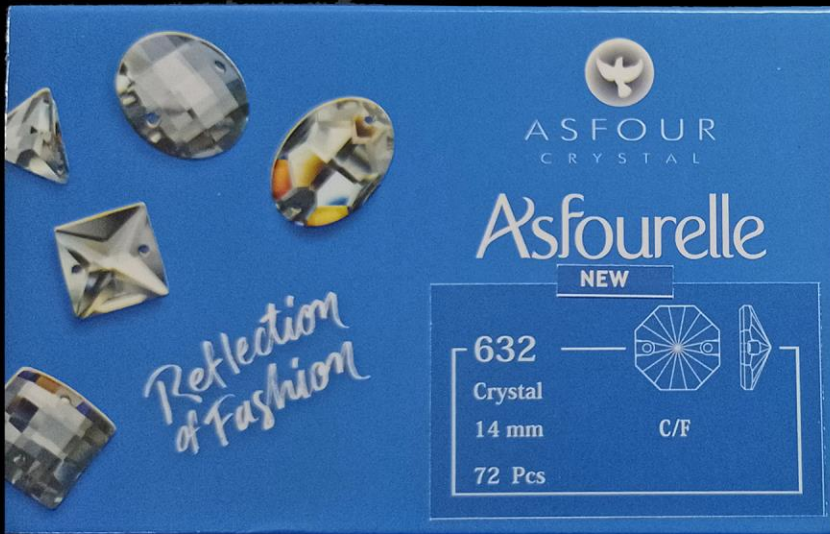

CRYSTAL ASFOUR

C. ASFOUR #632/14 (14MM) 29,00$ - 72 PIEZAS

COLOR: CRYSTAL

C. ASFOUR #636/18 (18MM) 48,00$ - 72 PIEZAS

COLOR: LIGHT PEACH