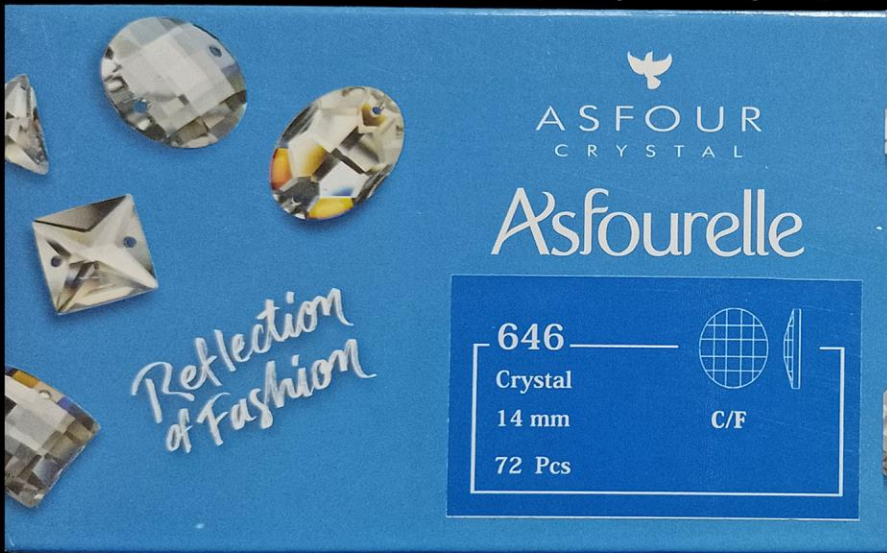

CRYSTAL ASFOUR

C. ASFOUR #646/14 (14MM) 50,00$ - 72 PIEZAS

COLOR: CRYSTAL

C. ASFOUR #645/12 (12MM) 29,00$ - 72 PIEZAS

COLOR: CRYSTAL