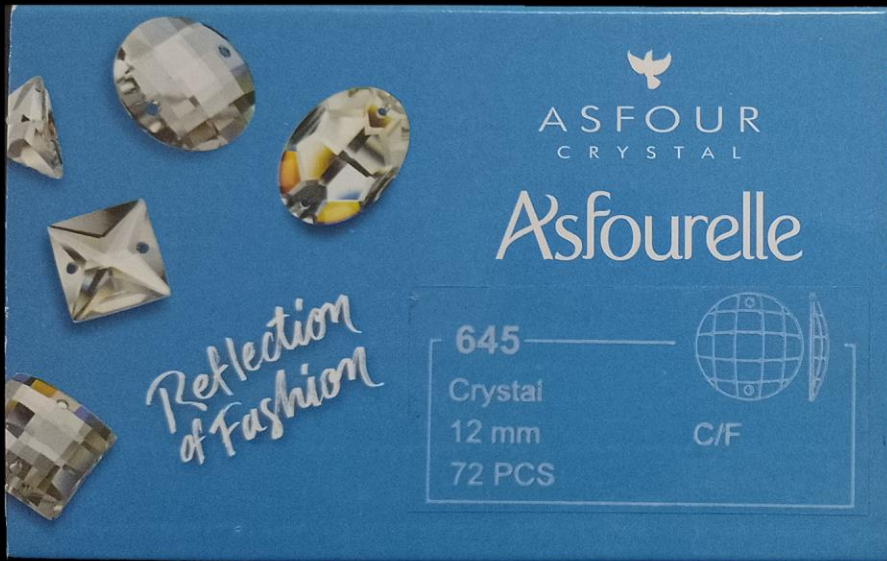

C. ASFOUR #645/14 (14MM) 36,00$ - 72 PIEZAS

COLOR: CRYSTAL