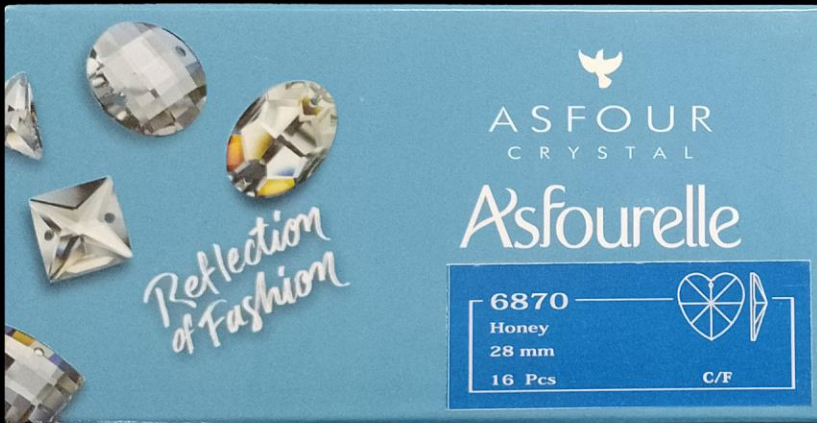

# CRYSTAL ASFOUR

C. ASFOUR #6873/28 (28X16MM) 33,00\$ - 22 PIEZAS

COLOR: CRYSTAL

C. ASFOUR #6870/28 (28MM) 32,00\$ - 16 PIEZAS

COLOR: AB

COLOR: HONEY

COLOR: CRYSTAL