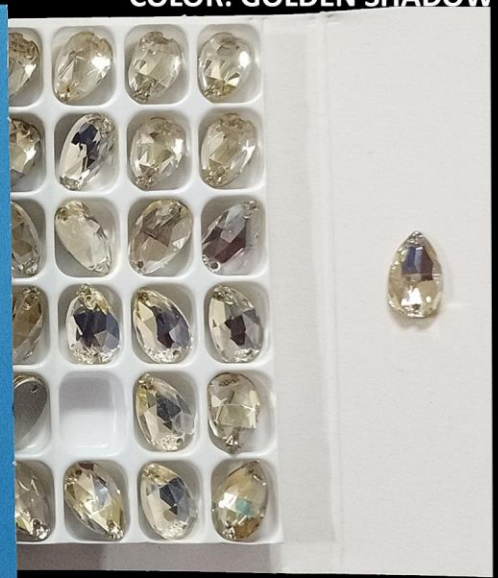

CRYSTAL ASFOUR

C. ASFOUR #6883/12 (12MM) 24,00$ - 72 PIEZAS

COLOR: GOLDEN SHADOW