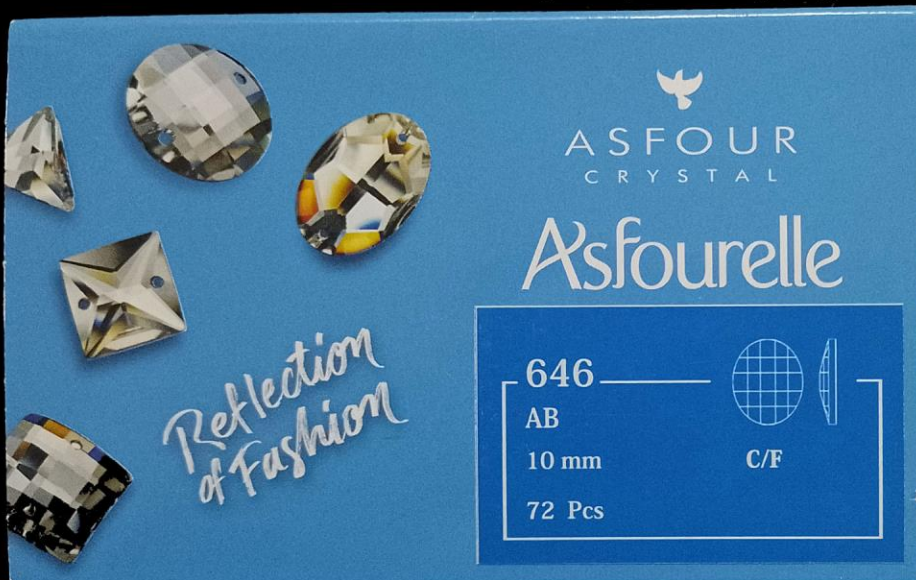

# CRYSTAL ASFOUR

C. ASFOUR #625/18 (18MM) 44,00\$ - 72 PIEZAS

COLOR: LIGHT PEACH

C. ASFOUR #668/10 (10MM) 29,00\$ - 72 PIEZAS

COLOR: CRYSTAL

C. ASFOUR #646/10 (10MM) 44,00\$ - 72 PIEZAS

COLOR: AB