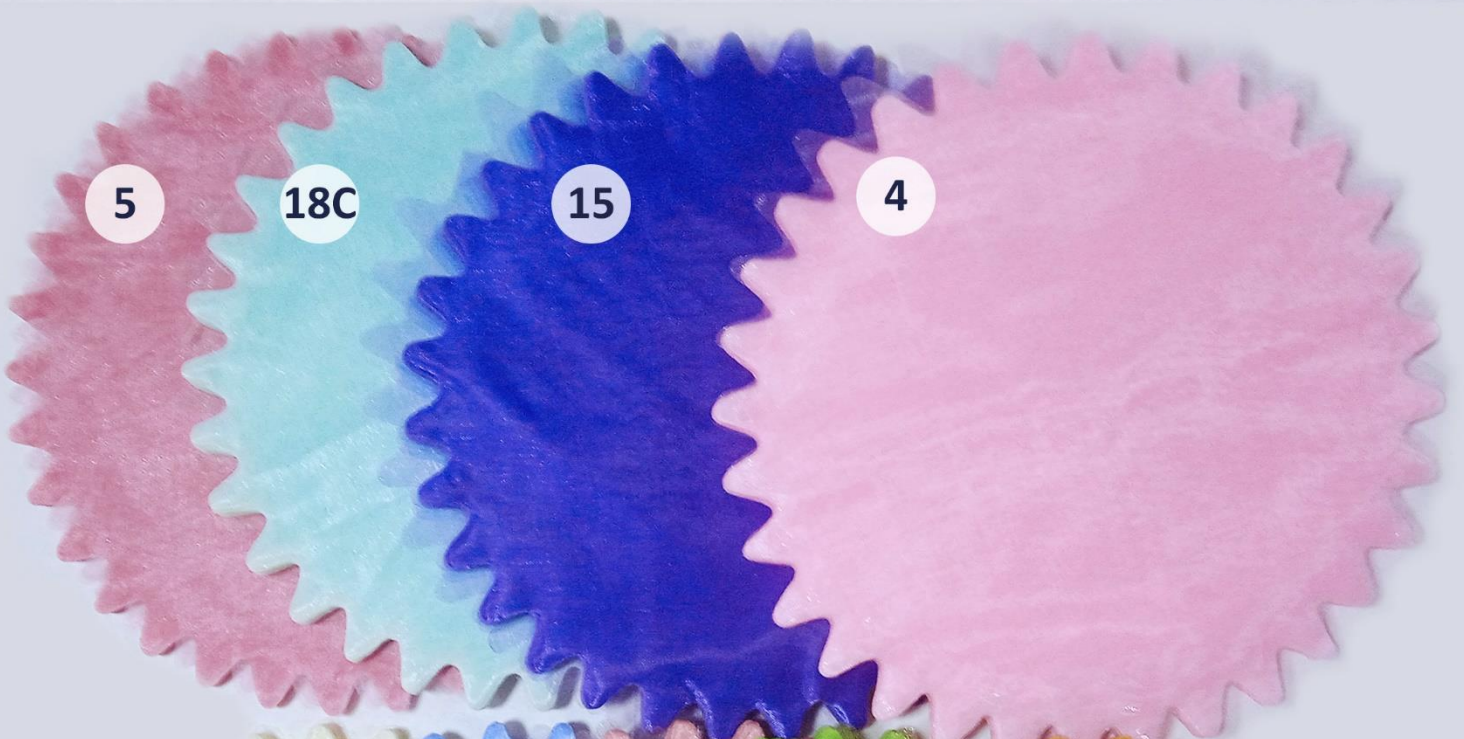

TULL

TULL LISO (24CM) 8,00$ (100 PZAS)