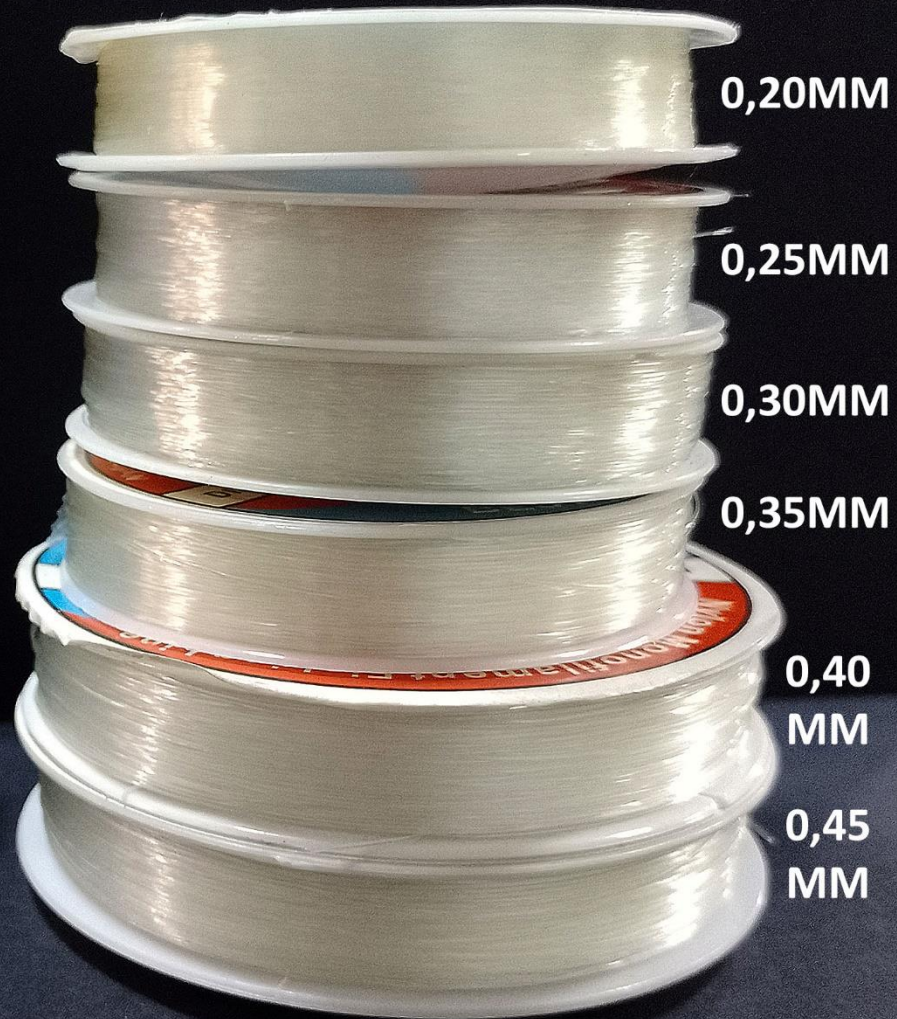

120/2 (4000YDS/4000MTS) 4,00\$

PALETA DE COLORES

HILO ENGOMADO

HILO E. (ROLLO: 20 MTS)
25,00\$ CAJA 50 PZAS

HILO E. (1200 YDS)
7,00\$ EL CONO

HILO DE TARJETERIA

HILO T. (ROLLO: 50MTS) 5,00\$ DOC.

O

P

HILO NYLON

**HILO NYLON
RIGIDO
(ROLLO: 100MTS)
1,00\$**

**HILO NYLON
ELASTICO
(ROLLO: 100MTS)
2,00\$**

HILO METALICO

HILO METALICO ALEMAN 1171
(500 GRAMOS)
25,00\$ EL CONO

HILO METALICO ALEMAN 1171
(100 MTS) **9,00\$**