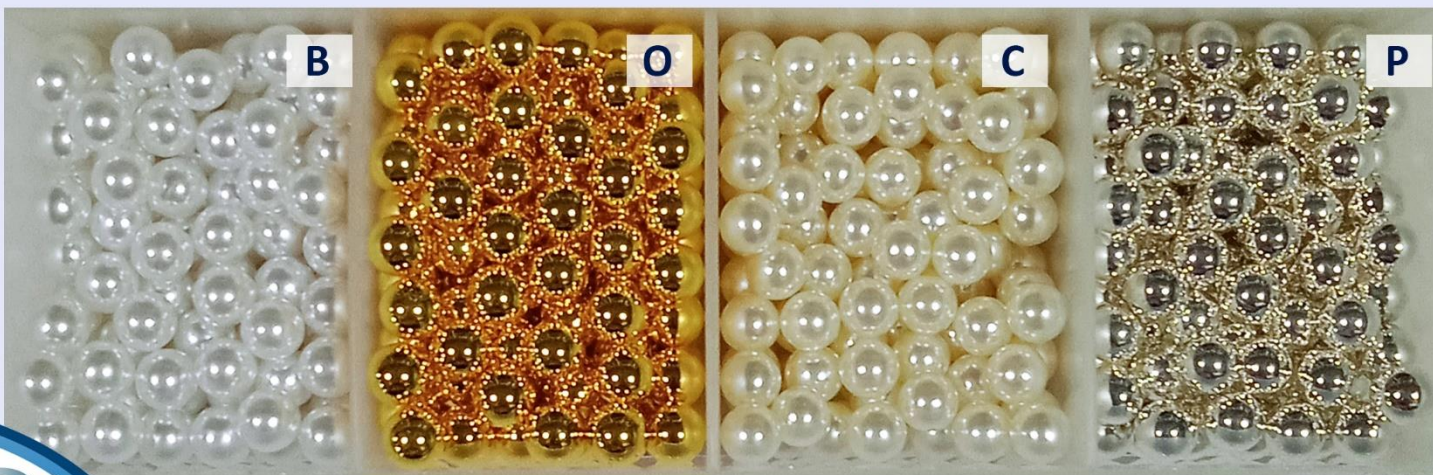

REDONDA 10MM 2,00\$ GSA

REDONDA 12MM 2,50\$ GSA

REDONDA 14MM 3,50\$ GSA

REDONDA 16MM

4,50\$ GSA

REDONDA 20MM 0,65\$ DOC.

CORAZON 14MM

0,55\$ DOC.

REDONDA P 20MM 0,65\$ DOC.

REDONDA P 26MM 1,50\$ DOC.

PERLA TROQUELAR

PERLA TROQUELAR 6MM **1,50\$ GSA**

PERLA TROQUELAR 8MM **2,00\$ GSA**

PERLA CORRIDA

PERLA CORRIDA N°2 ½ (30 MTS) 5,00\$

PERLA CORRIDA N°3 (30 MTS) 5,00\$

½ PERLA CORRIDA P. N°4 (23 MTS) 4,00\$

PERLA CORRIDA N°4 (23 MTS) 5,00\$

PERLA CORRIDA N°5 (30 MTS) 8,00\$

PERLA CORRIDA N°6 (18 MTS) 6,00\$

½ PERLA CORRIDA P. N°6 (23 MTS) 7,50\$

½ PERLA CORRIDA P. N°8 (23 MTS) 8,50\$