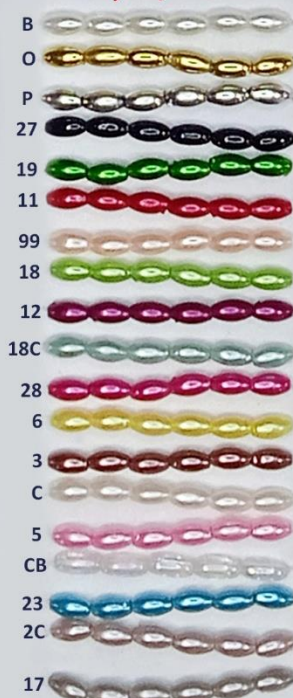

NEGURI

CATALOGO DE PERLAS

HILO PERLA

HILO P. 2,5MM
5,00\$ DOC.

HILO P. 3MM
6,00\$ DOC.

HILO P. 3X6MM
6,00\$ DOC.

HILO P. 6MM
10,00\$ DOC.

HILO P. 4MM
7,00\$ DOC.

HILO P. 5MM 8,00\$ DOC.

HILO P. 4X8MM
8,00\$ DOC.

HILO P. 8MM 13,00\$ DOC.

*EL PAQUETE CONTIENE 12 HILOS DE 1,50 METROS CADA UNO.

HILO PERLA

HILO P. 10MM **13,00\$ DOC.**

HILO P. LAGRIMA 317 (5X13MM) **16,00\$ DOC.**

HILO P. LAGRIMA 318 (8X20MM)
24,00\$ DOC.

*EL HILO PERLA 10MM CONTIENE 12 HILOS DE 0,75 METROS CADA UNO.

*EL HILO PERLA LAGRIMA 317 Y 318 CONTIENE 12 HILOS DE 1,50 METROS CADA UNO.

HILO PERLA

HILO P. LAGRIMA 314 (3X6MM) 6,00\$ DOC.

REDONDA 10MM 2,00\$ GSA

REDONDA 12MM 2,50\$ GSA

REDONDA 14MM 3,50\$ GSA

REDONDA 16MM

4,50\$ GSA

REDONDA 20MM 0,65\$ DOC.

CORAZON 14MM

0,55\$ DOC.