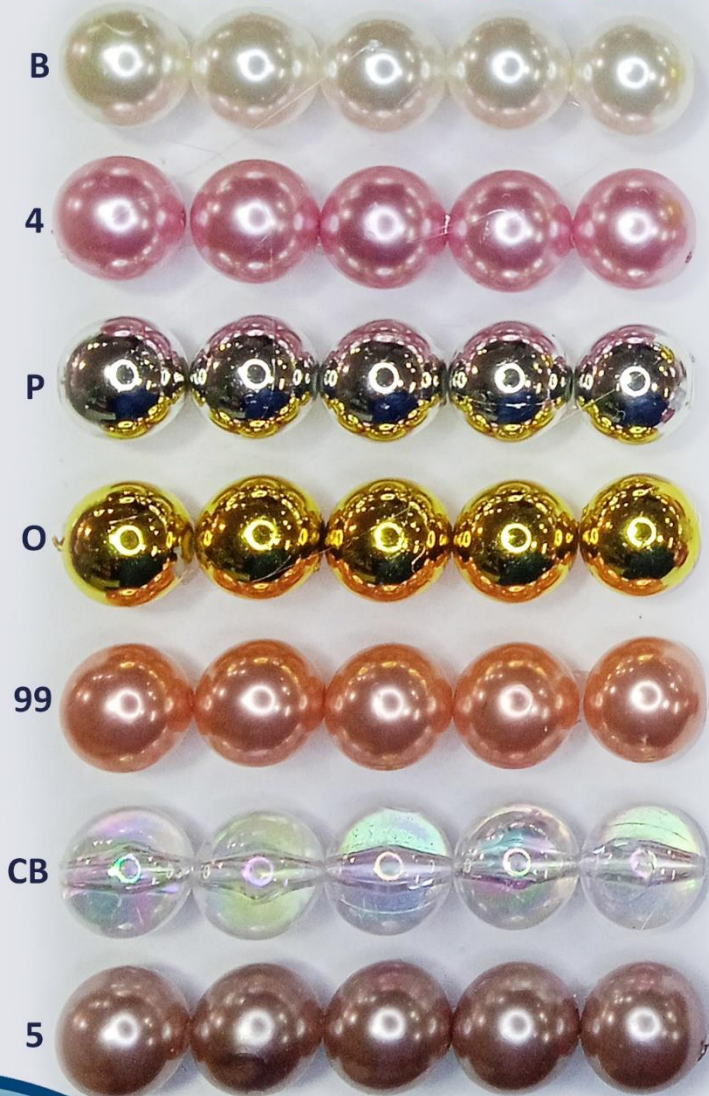

NEGURI

CATALOGO DE PERLAS

HILO PERLA

HILO P. 2,5MM
5,00\$ DOC.

HILO P. 3MM
6,00\$ DOC.

HILO P. 3X6MM
6,00\$ DOC.

HILO P. 6MM
10,00\$ DOC.

HILO P. 4MM
7,00\$ DOC.

HILO P. LAGRIMA 317B (8X13MM) 20,00\$ DOC.

*EL HILO PERLA LAGRIMA CONTIENE 12 HILOS DE 1,50 METROS CADA UNO.

@neguri_ca

HILO PERLA

HILO PERLA 12MM **16,00\$ DOC.**

HILO PERLA 24MM **40,00\$ DOC.**

HILO PERLA 16MM **24,00\$ DOC.**

*EL HILO PERLA 10MM CONTIENE 12 HILOS DE 0,75 METROS CADA UNO.

*EL HILO PERLA 16MM Y 24MM CONTIENE 12 HILOS DE 24 PZAS CADA UNO.

MEDIA PERLA

REDONDA 4MM 5,00\$ (5 GSAS)

REDONDA 6MM 1,25\$ GSA

REDONDA 8MM 1,50\$ GSA

REDONDA P 20MM 0,65\$ DOC.

REDONDA P 26MM 1,50\$ DOC.

PERLA TROQUELAR

PERLA TROQUELAR 6MM **1,50\$ GSA**

PERLA TROQUELAR 8MM **2,00\$ GSA**

PERLA CORRIDA

PERLA CORRIDA N°2 ½ (30 MTS) 5,00\$

PERLA CORRIDA N°3 (30 MTS) 5,00\$