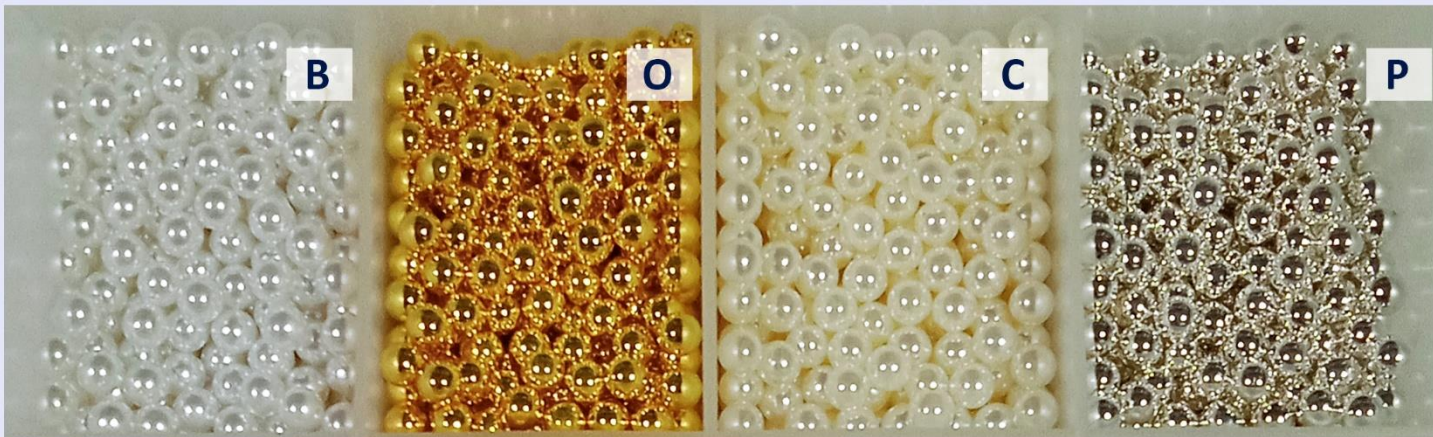

REDONDA 10MM 2,00\$ GSA

REDONDA 12MM 2,50\$ GSA

REDONDA 14MM 3,50\$ GSA

REDONDA 16MM

4,50\$ GSA

REDONDA 20MM 0,65\$ DOC.

CORAZON 14MM

0,55\$ DOC.

REDONDA P 20MM 0,65\$ DOC.

REDONDA P 26MM 1,50\$ DOC.

PERLA TROQUELAR

PERLA TROQUELAR 6MM **1,50\$ GSA**

PERLA TROQUELAR 8MM **2,00\$ GSA**

PERLA CORRIDA

PERLA CORRIDA N°2 ½ (30 MTS) 5,00\$

PERLA CORRIDA N°3 (30 MTS) 5,00\$

½ PERLA CORRIDA P. N°4 (23 MTS) 4,00\$

PERLA CORRIDA N°4 (23 MTS) 5,00\$

PERLA CORRIDA N°5 (30 MTS) 8,00\$

PERLA CORRIDA N°6 (18 MTS) 6,00\$

½ PERLA CORRIDA P. N°6 (23 MTS) 7,50\$

½ PERLA CORRIDA P. N°8 (23 MTS) 8,50\$

PERLA CORRIDA N°8 (23 MTS) 9,00\$

PERLA CORRIDA N°10 (9,20 MTS) 6,00\$

PERLA CORRIDA N°12 (15 MTS) 8,50\$