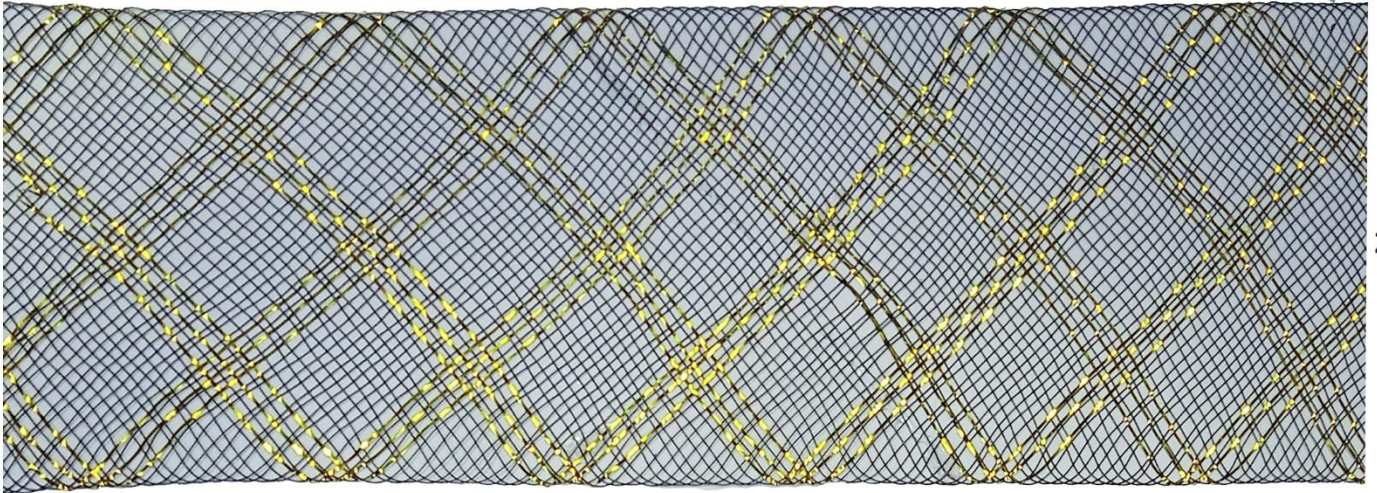

# MALLA DECORATIVA

MALLA DECORATIVA #18 (5.3CM - R:23 MT) **7,00\$**

27/O

B/P

27/P

# MALLA DECORATIVA

MALLA DECORATIVA #9 (3.9CM - R:23 MT) **3,00\$**

12

MALLA DECORATIVA #9 (3.9CM - R:10 MT) **3,00\$**

0

5/0

18/0

12/0

# MALLA DECORATIVA

MALLA DECORATIVA #22 (6CM - R:23 MT) **6,00\$**

11

9

MALLA DECORATIVA #40 (9CM - R:23 MT) **6,00\$**

5