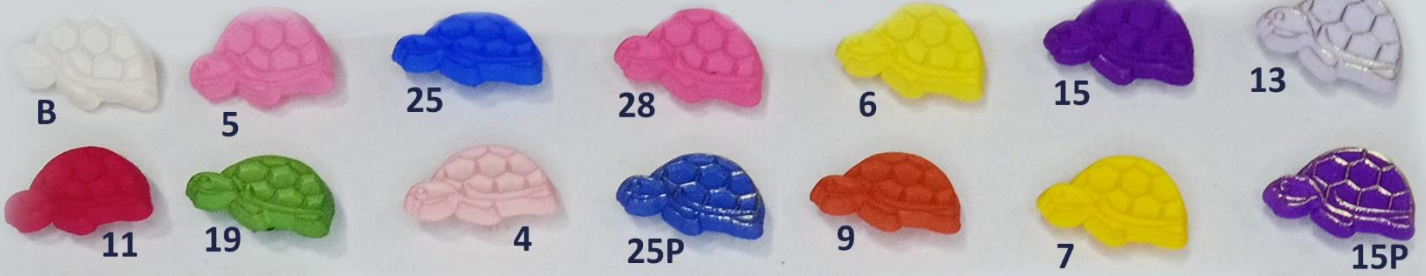

BOTON INFANTIL

BI 2247 (21X13MM) 9,00$ GSA