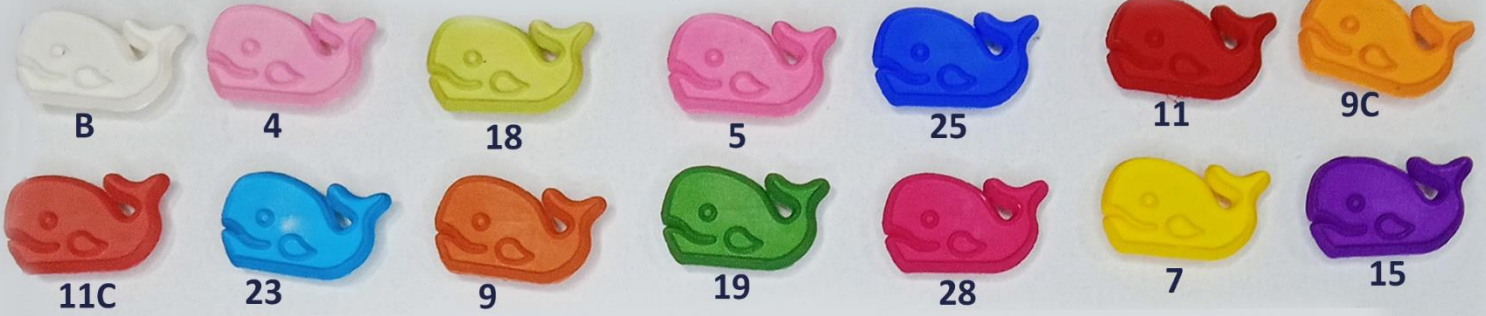

# BOTON INFANTIL

BI 232 (12MM) 7,00\$ GSA

BI 234 (10MM) 7,00\$ GSA

BI 233 (9X13MM) 7,00\$ GSA

BI 231 (14X8MM) 7,00\$ GSA

BI 218 (14X10MM) 7,00\$ GSA

BI 212 (12X17MM) 7,00\$ GSA

BI 227 (11X17MM) 7,00\$ GSA

# BOTON INFANTIL

BI 2247 (21X13MM) 9,00\$ GSA

BI 2244 (20X13MM) 9,00\$ GSA

BI 208 (20X15MM) 9,00\$ GSA

BI 2242 (23X11MM) 9,00\$ GSA

BI 2238 (21X22MM) 9,00\$ GSA