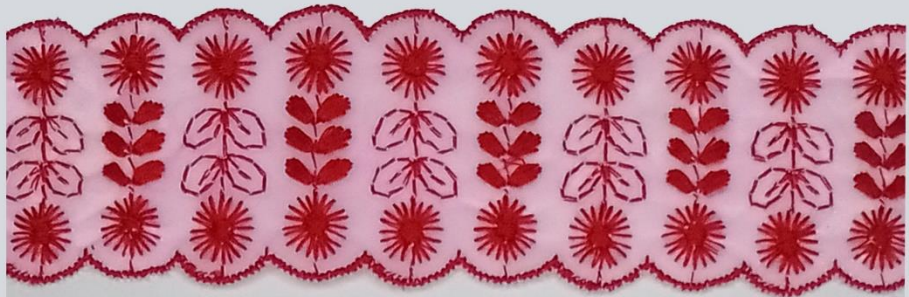

B

6

5

22

28

23

TIRA BORDADA ORGANDIL

TBO 24178/O (3,8CM - R: 13,80 MT) 16,50\$