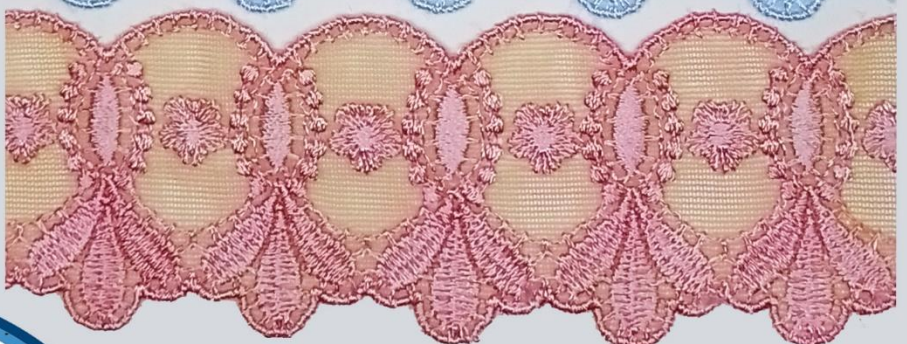

TIRA BORDADA ORGANDIL

TBO 25075/O (4,1CM - R:13,80 MT) 17,00$

4

1

23

5F

22

2