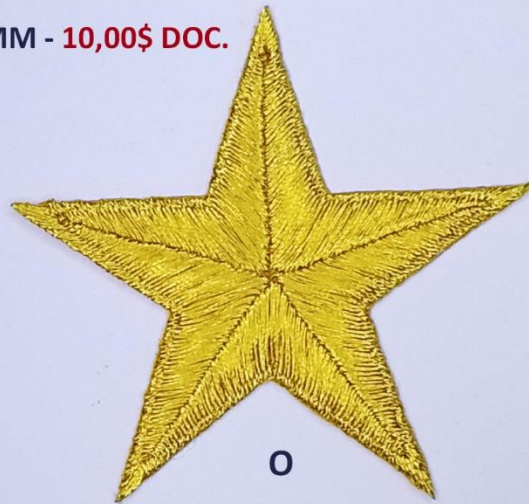

# APLICACIONES

FLOR 28MM - 5,00\$ (50 PZAS)

CORAZON 28MM - 5,00\$ (50 PZAS)

CORAZON 35MM - 6,00\$ (50 PZAS)

FLOR 57MM - 8,00\$ (50 PZAS)

# APLICACIONES

AD 395 (34MM) 8,00\$ MTR

AD ESTRELLA 65MM - 6,00\$ DOC.

P

O

AD CORAZON 60MM - 6,00\$ DOC.

O

AD ESTRELLA 70MM - 10,00\$ DOC.

8

O

AD ESTRELLA 8 PUNTAS 68MM - 10,00\$ DOC.

27

B