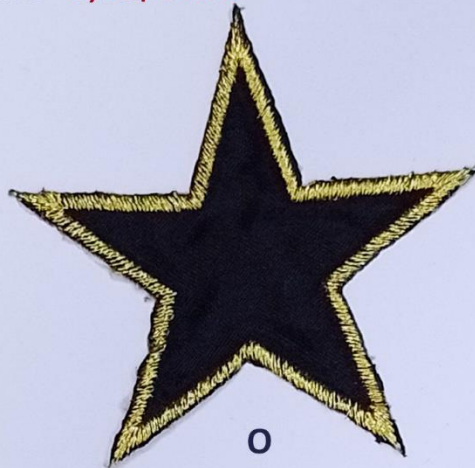

# APLICACIONES

FLOR 28MM - 5,00\$ (50 PZAS)

CORAZON 28MM - 5,00\$ (50 PZAS)

CORAZON 35MM - 6,00\$ (50 PZAS)

FLOR 57MM - 8,00\$ (50 PZAS)

# APLICACIONES

AD 395 (34MM) 8,00\$ MTR

AD ESTRELLA 65MM - 6,00\$ DOC.

P

O

AD CORAZON 60MM - 6,00\$ DOC.

O

AD ESTRELLA 70MM - 10,00\$ DOC.