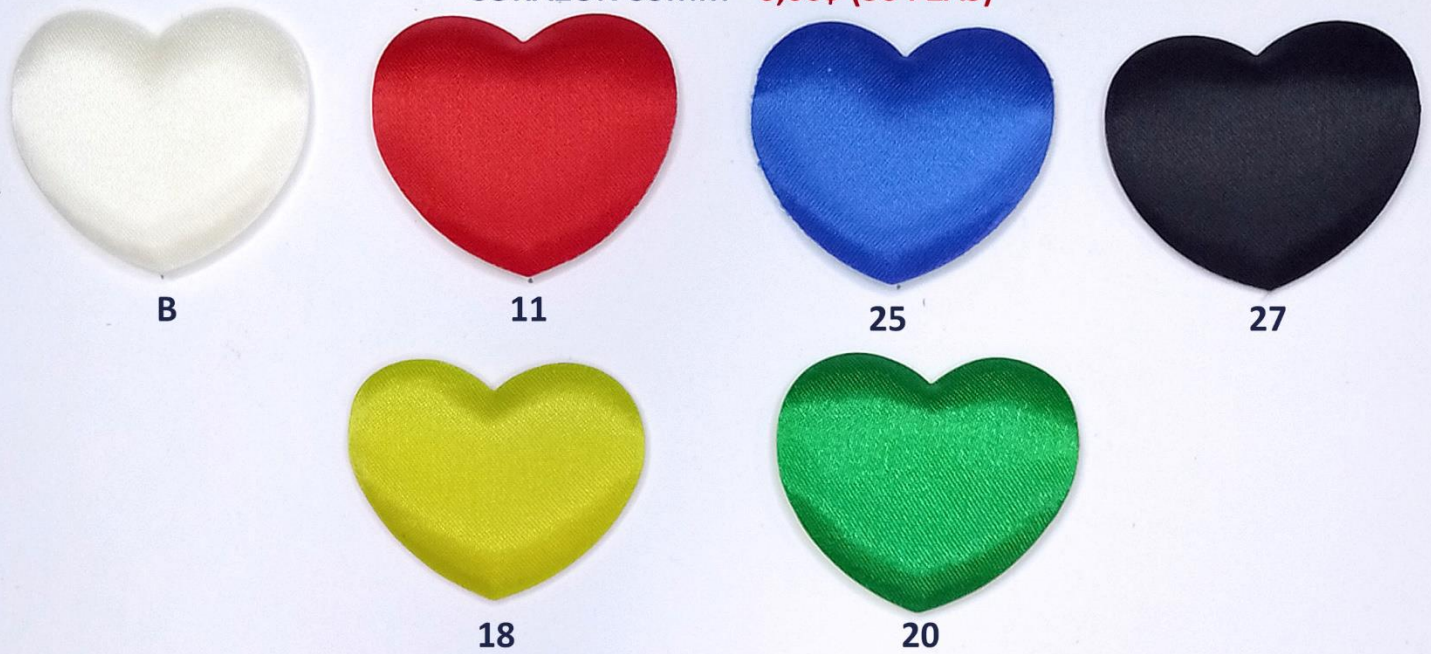

# APLICACIONES

FLOR 28MM - 5,00\$ (50 PZAS)

CORAZON 28MM - 5,00\$ (50 PZAS)

CORAZON 35MM - 6,00\$ (50 PZAS)

FLOR 57MM - 8,00\$ (50 PZAS)