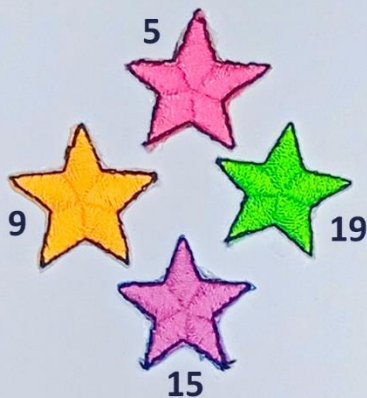

# APLICACIONES

ESTRELLA 21MM - 5,00\$ (50 PZAS)

ESTRELLA 30MM - 6,00\$ (50 PZAS)

ESTRELLA 32MM - 5,00\$ (50 PZAS)

ESTRELLA 40MM - 3,00\$ DOC.

ESTRELLA 45MM - 4,00\$ DOC.

ESTRELLA 20MM  
5,00\$ (50 PZAS)

ESTRELLA 70MM - 5,00\$ DOC.

# APLICACIONES

FLOR 28MM - 5,00\$ (50 PZAS)

CORAZON 28MM - 5,00\$ (50 PZAS)

CORAZON 35MM - 6,00\$ (50 PZAS)

FLOR 57MM - 8,00\$ (50 PZAS)

# APLICACION FLOR Y MARIPOSA

APLICACION MARIPOSA 102 (2,5CM) **3,00\$ 36 PZAS**

APLICACION MARIPOSA 101 (5CM) **6,00\$ 36 PZAS**

APLICACION FLOR 104 (4,5CM) **5,00\$ 36 PZAS**