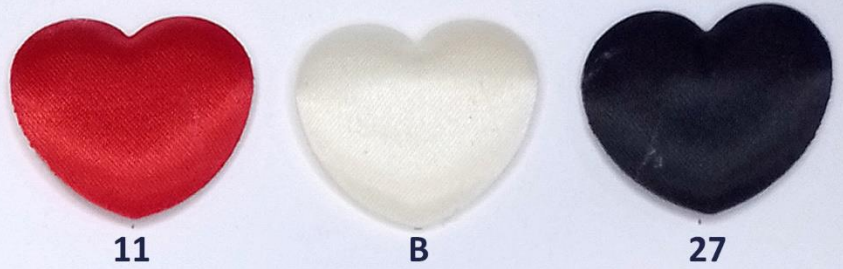

# APLICACIONES

ESTRELLA 21MM - 5,00\$ (50 PZAS)

ESTRELLA 30MM - 6,00\$ (50 PZAS)

ESTRELLA 32MM - 5,00\$ (50 PZAS)

ESTRELLA 40MM - 3,00\$ DOC.

ESTRELLA 45MM - 4,00\$ DOC.

ESTRELLA 20MM  
5,00\$ (50 PZAS)

ESTRELLA 70MM - 5,00\$ DOC.

# APLICACIONES

FLOR 28MM - 5,00\$ (50 PZAS)

CORAZON 28MM - 5,00\$ (50 PZAS)

CORAZON 35MM - 6,00\$ (50 PZAS)

FLOR 57MM - 8,00\$ (50 PZAS)