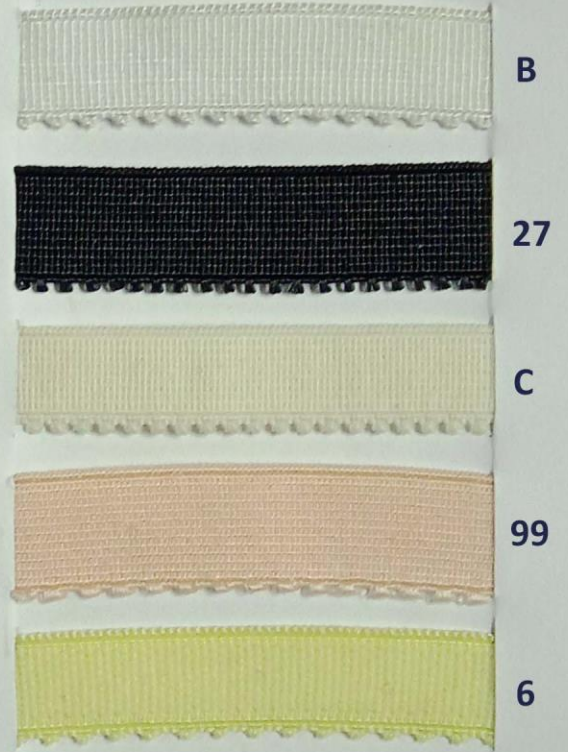

ELASTICAS

MORITA 1301 (10MM-ROLLO:50 MTR) **12,00\$**

MORITA 1301 (8MM-ROLLO:50 MTR) **12,00\$**

MORITA 1301 (15MM-ROLLO:50 MTR) **12,00\$**

BLUMER 1229 (12MM-ROLLO: 50MTR) **7,00\$**

ELASTICA SUBLIMADA 40MM