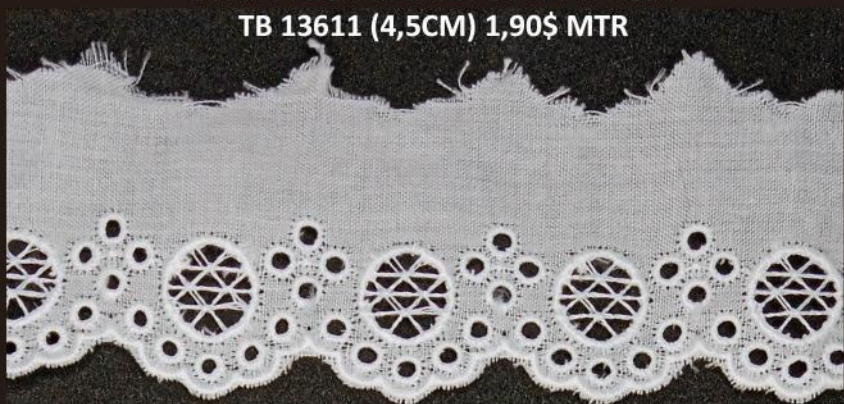

TB 78094 (3,3CM) 1,50\$ MTR

TB 8080 (3,2CM) 1,40\$ MTR

TB 20398 (3,2CM) 1,80\$ MTR

TB 24727 (5,7CM) 1,75\$ MTR

TB 61527 (6,5CM) 1,40\$ MTR

TIRA BORDADA BLANCA

TB 19736 (8,5CM) 2,60\$ MTR

TB 19738 (8,5CM) 3,30\$ MTR

TB 19730 (9CM) 3,30\$ MTR

TIRA BORDADA BLANCA

TB 693 (5,5CM) 1,90\$ MTR

TB 2051 (5,4CM) 1,80\$ MTR

TB 1591 (7,5CM) 2,10\$ MTR

TB 731 (6,5CM) 2,40\$ MTR

TIRA BORDADA BLANCA

TB 13611 (4,5CM) 1,90\$ MTR