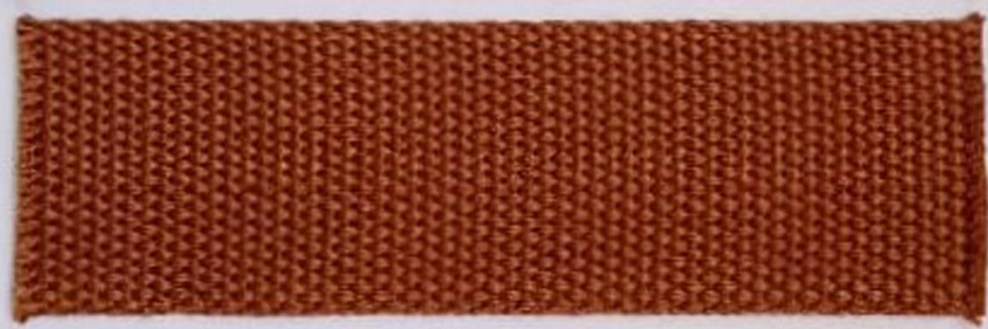

**CINTA ALGODON**  
UNICOLOR 40 (25MTS) 30,00\$

B

28

C

3

1C

25F