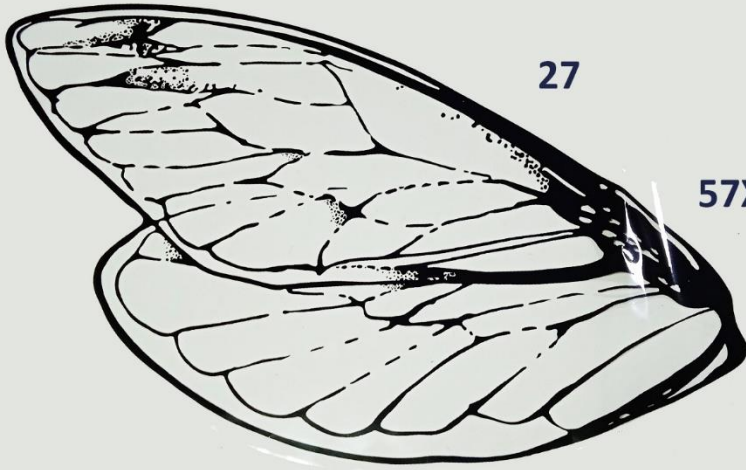

# PAPEL COREANO

PAPEL COREANO CON BORDE (MEDIDAS: 58X58CM) 5,00\$ 20 PLIEGOS

C

27

4

PAPEL COREANO DOBLE CARA (MEDIDAS: 58X58CM) 6,00\$ 20 PLIEGOS

11

B

13

1

5

22

28

5C

23F

4

# PAPEL COREANO

PAPEL COREANO MARIPOSA TRANSPARENTE

7,00\$ (20 PARES)

57X27CM