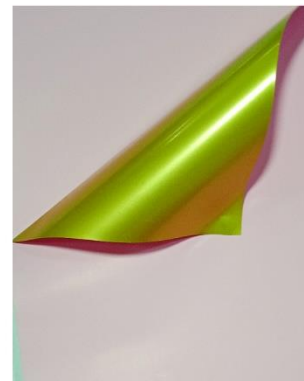

PAPEL COREANO

PAPEL COREANO CON BORDE (MEDIDAS: 58X58CM) 5,00$ 20 PLIEGOS

C

27

4

PAPEL COREANO DOBLE CARA (MEDIDAS: 58X58CM) 6,00$ 20 PLIEGOS

11

B

13

1

5

22

28

5C

23F

4