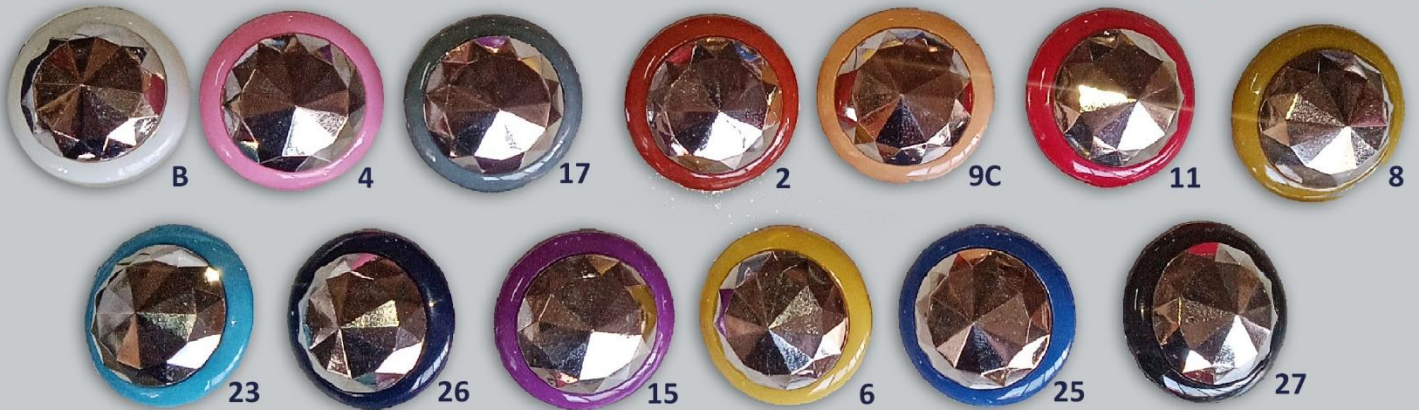

BF 549/45-PLATA (25MM) 15,00$ GSA (COLORES SURTIDOS)