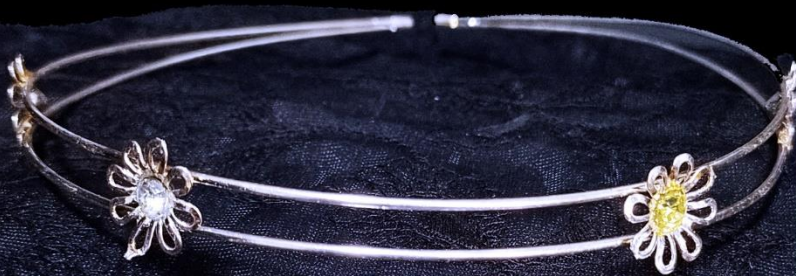

CORONA MINI SURTIDA 3.5CM - PRECIO: 2,50\$ PZA

CORONA PEQUEÑA SURTIDA 4CM - PRECIO: 4,50\$ PZA

CORONAS

CORONA MEDIANA SURTIDA 5CM - PRECIO: 4,00\$ PZA

CORONAS

REF. : 2217 ALTURA: 1CM PRECIO: 4,50\$

REF. : 2114 ALTURA: 2,3CM PRECIO: 4,50\$

REF. : 0007 ALTURA: 3,4CM PRECIO: 3,50\$

REF. : 0008 ALTURA: 2,1CM PRECIO: 3,00\$

REF. : 1320 ALTURA: 1,5CM PRECIO: 2,00\$

REF. : 1330 ALTURA: 1,8CM PRECIO: 2,50\$

CORONAS

REF. : 7228 ALTURA: 3,2CM PRECIO: 6,50\$