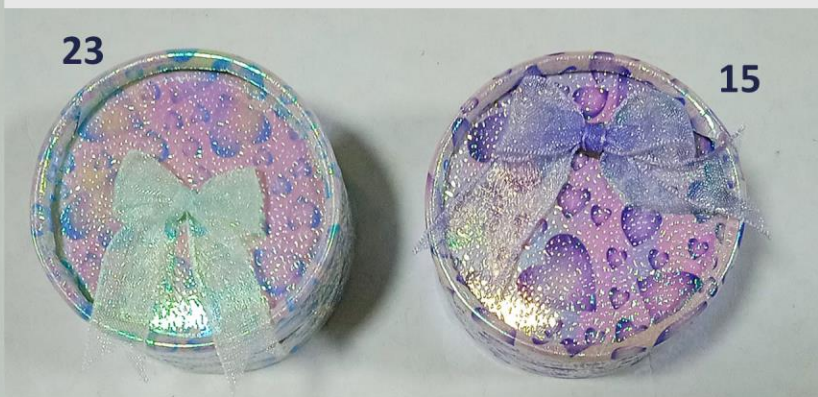

ANCHO: 17,5CM / ALTO: 7,5CM

3) PEQUEÑA: LARGO: 13,5CM

ANCHO: 13,5CM / ALTO: 5,5CM

CAJAS DE REGALO

R5 (1 PIEZA) 0,50\$

MEDIDAS DE LA CAJA

PEQUEÑA: DIAMETRO: 5CM

ALTO: 3,5CM

5X5CM (1 PIEZA) 1,00\$

MEDIDAS DE LA CAJA

PEQUEÑA: LARGO: 5CM

ANCHO: 5CM / ALTO: 3,5CM

CAJAS DE REGALO

4X20CM (1 PIEZA) 1,50\$

5X8CM (1 PIEZA) 1,20\$

MEDIDAS DE LA CAJA