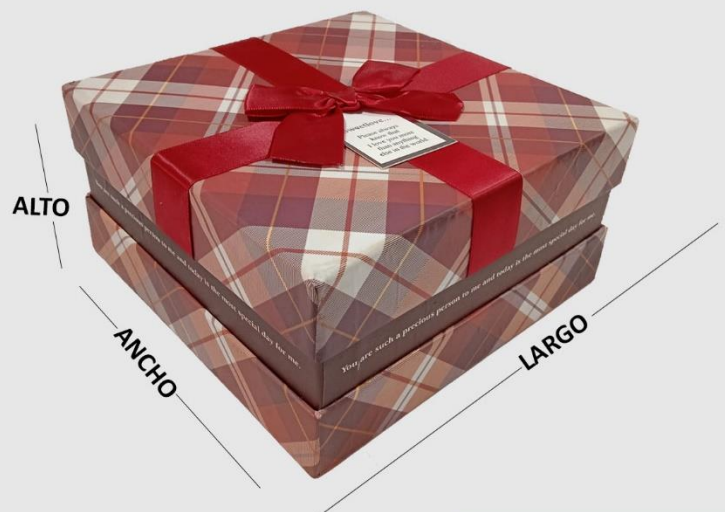

NEGURI

CATALOGO DE CAJAS DE REGALO

CAJAS DE REGALO

PG02 (SET DE 3 PIEZAS) 16,00\$

MEDIDAS DE LAS CAJAS

- 1) GRANDE: LARGO: 16,5CM
ANCHO: 16,5CM / ALTO: 8,5CM
- 2) MEDIANA: LARGO: 14,5CM
ANCHO: 14,5CM / ALTO: 7CM
- 3) PEQUEÑA: LARGO: 13CM
ANCHO: 13CM / ALTO: 5,5CM

CAJAS DE REGALO

PG05 (SET DE 3 PIEZAS) 13,00\$

MEDIDAS DE LAS CAJAS

- 1) GRANDE: LARGO: 15,5CM
ANCHO: 13CM / ALTO: 7CM
- 2) MEDIANA: LARGO: 13,5CM
ANCHO: 11CM / ALTO: 6CM
- 3) PEQUEÑA: LARGO: 11,5CM
ANCHO: 9,5CM / ALTO: 5CM

CAJAS DE REGALO

PG07 (SET DE 3 PIEZAS) 15,00\$

11

5

8

MEDIDAS DE LAS CAJAS

- 1) GRANDE: LARGO: 12,5CM
ANCHO: 12,5CM / ALTO: 6CM
- 2) MEDIANA: LARGO: 10,5CM
ANCHO: 10,5CM / ALTO: 5CM
- 3) PEQUEÑA: LARGO: 8,5CM
ANCHO: 8,5CM / ALTO: 4CM

ANCHO: 17,5CM / ALTO: 7,5CM

3) PEQUEÑA: LARGO: 13,5CM

ANCHO: 13,5CM / ALTO: 5,5CM

CAJAS DE REGALO

R5 (1 PIEZA) 0,50\$

MEDIDAS DE LA CAJA

PEQUEÑA: DIAMETRO: 5CM

ALTO: 3,5CM