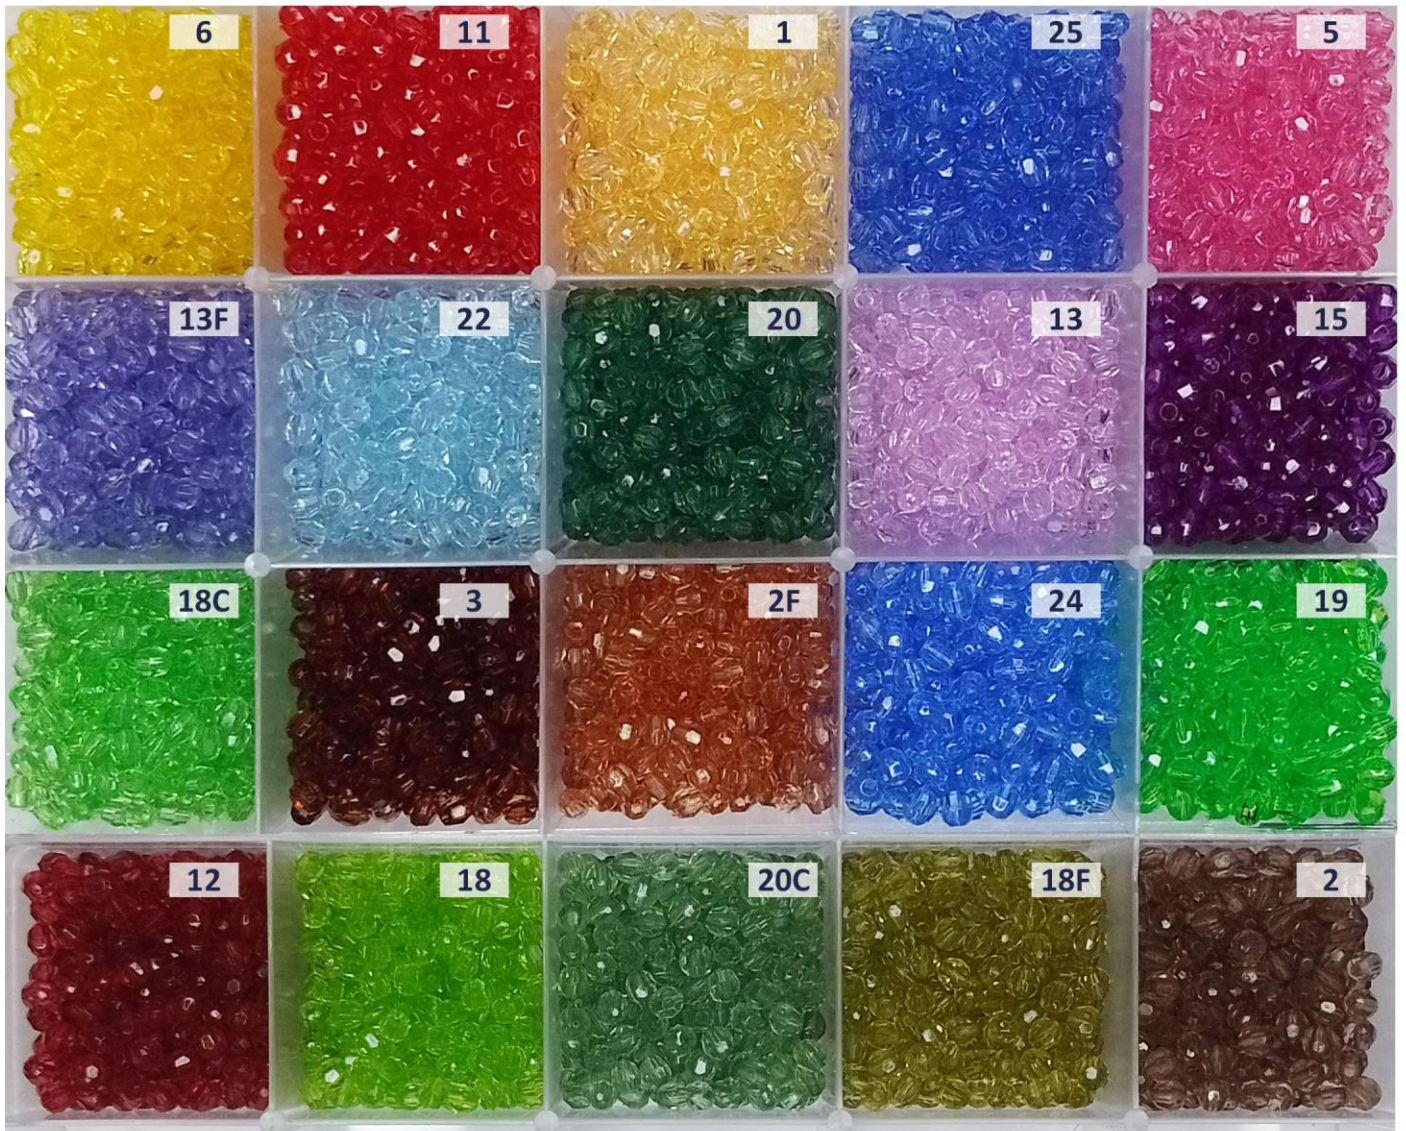

PIEDRAS PLASTICAS

PPF 4 (4MM) 1,00$ 2 GSAS / PAQUETE DE 1/2 KG 20,00$

● 4MM