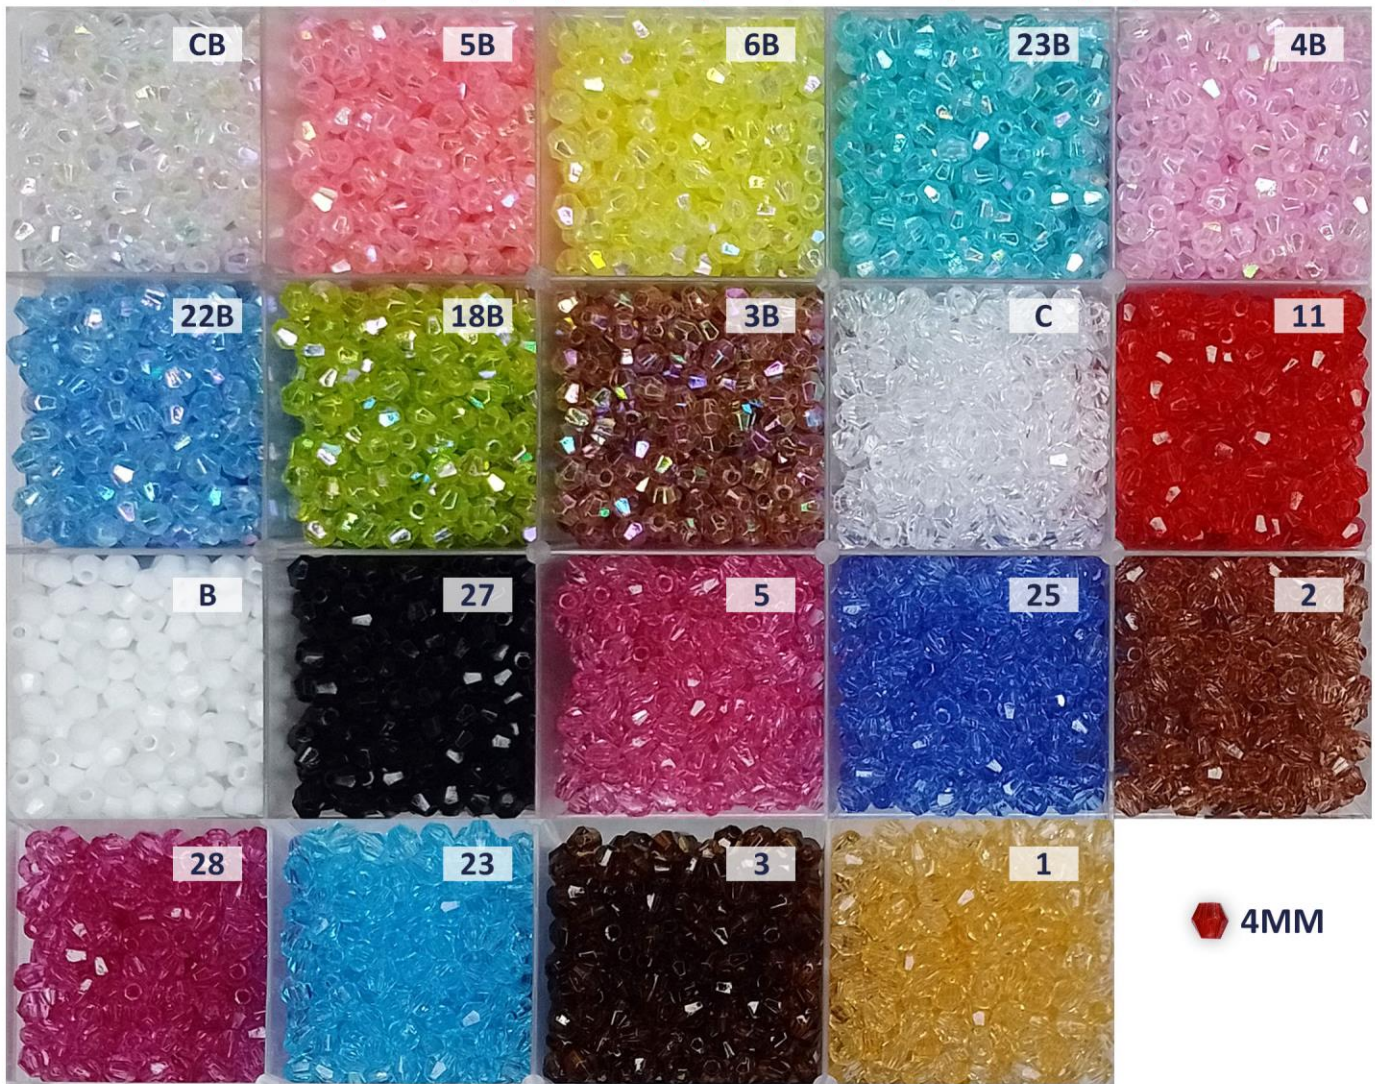

# PIEDRAS PLASTICAS

PPF 103 (4MM) 2,00\$ 5 GSAS / PAQUETE DE 1/2 KG 20,00\$

PPF 104 (5MM) 0,50\$ GSA / PAQUETE DE 1/2 KG 20,00\$