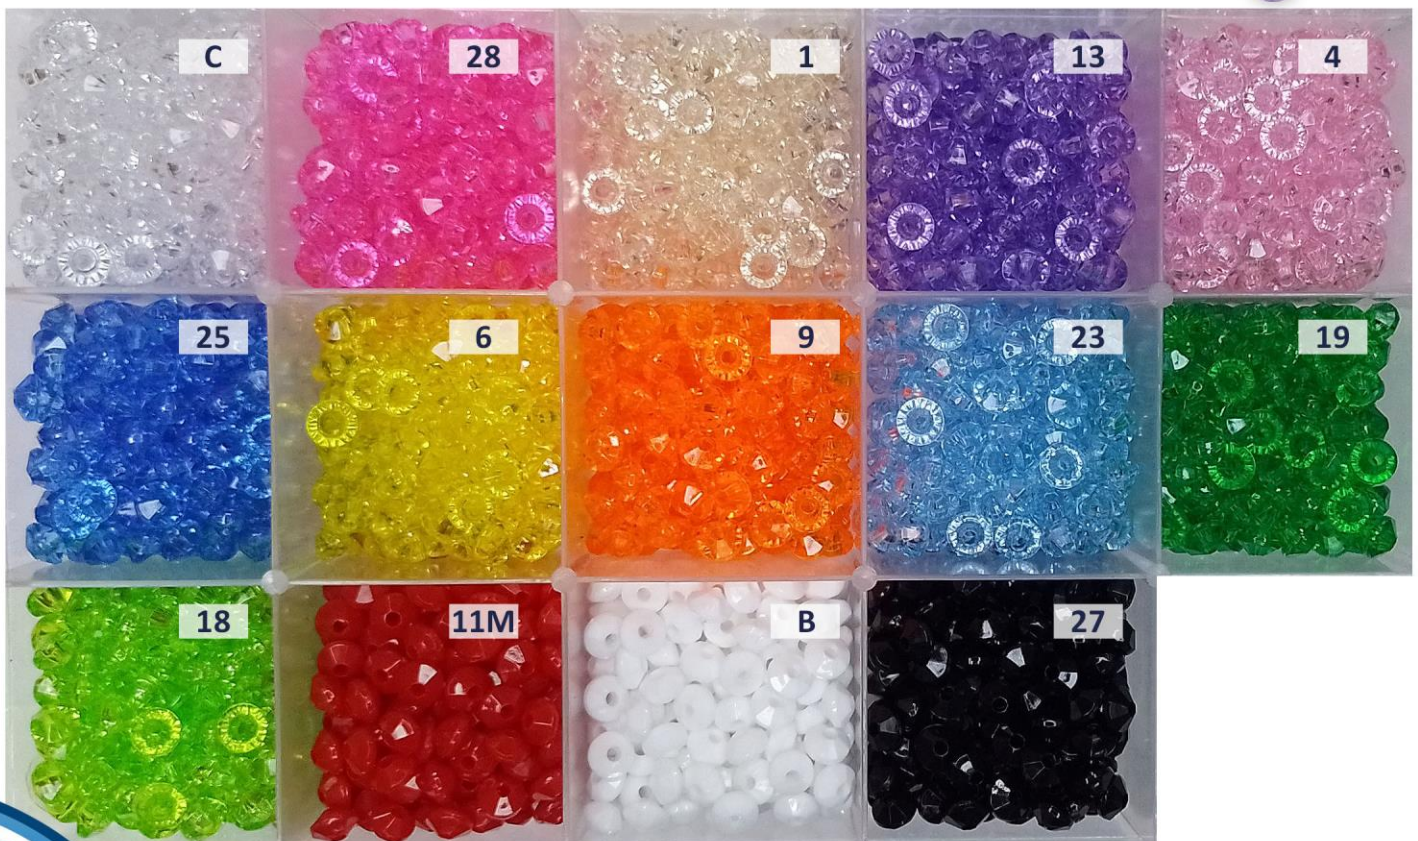

# PIEDRAS PLASTICAS

PPF 4 (4MM) 1,00\$ 2 GSAS / PAQUETE DE 1/2 KG 20,00\$

● 4MM

PPF 5 (6MM) 0,75\$ GSA / PAQUETE DE 1/2 KG 20,00\$

● 6MM