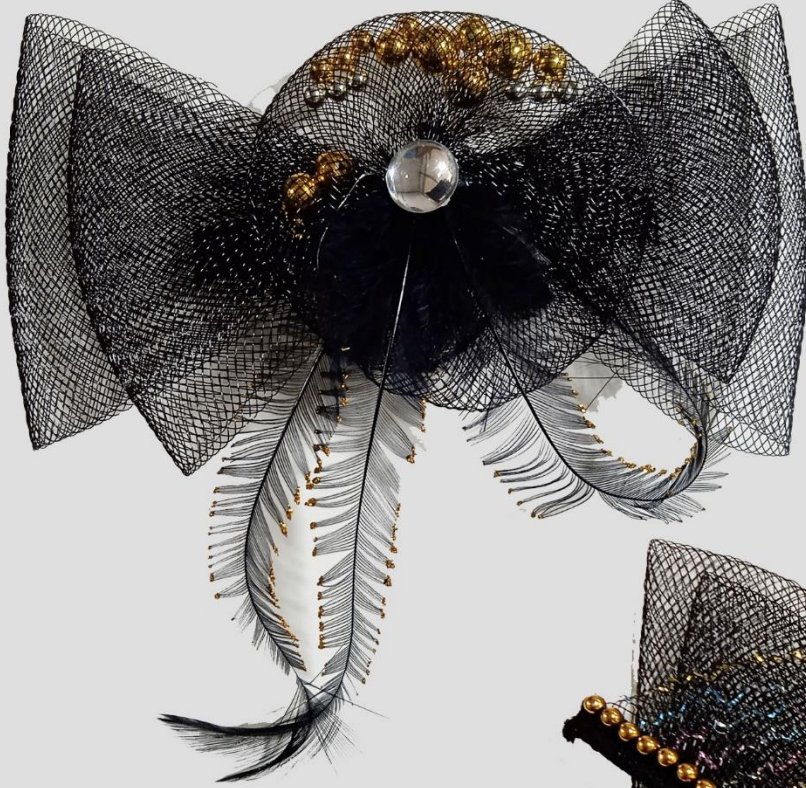

#2572 (1 FLOR) 6,00\$ DOC.

5

2

#2007 (6 FLORES- GUIRNALDA) 9,00\$ DOC.

FLORES

#1831 (12 FLORES-PAPEL) 6,00\$ DOC.

COLORES DISPONIBLES

FLOR PRENDEDOR

#FP-107 (10CM) 2,00\$ PZA

#FP-108 (8X12CM) 2,00\$ PZA

#FP-167 (14,5X7CM) 2,00\$ PZA

FLOR PRENDEDOR

#FP-317 (13X7,5CM) 2,00\$ PZA

#FP-550 (14,5X7CM) 2,00\$ PZA

#FP-109 (10,5X16CM) 2,00\$ PZA

#2069 (12 FLORES) 6,00\$ DOC.