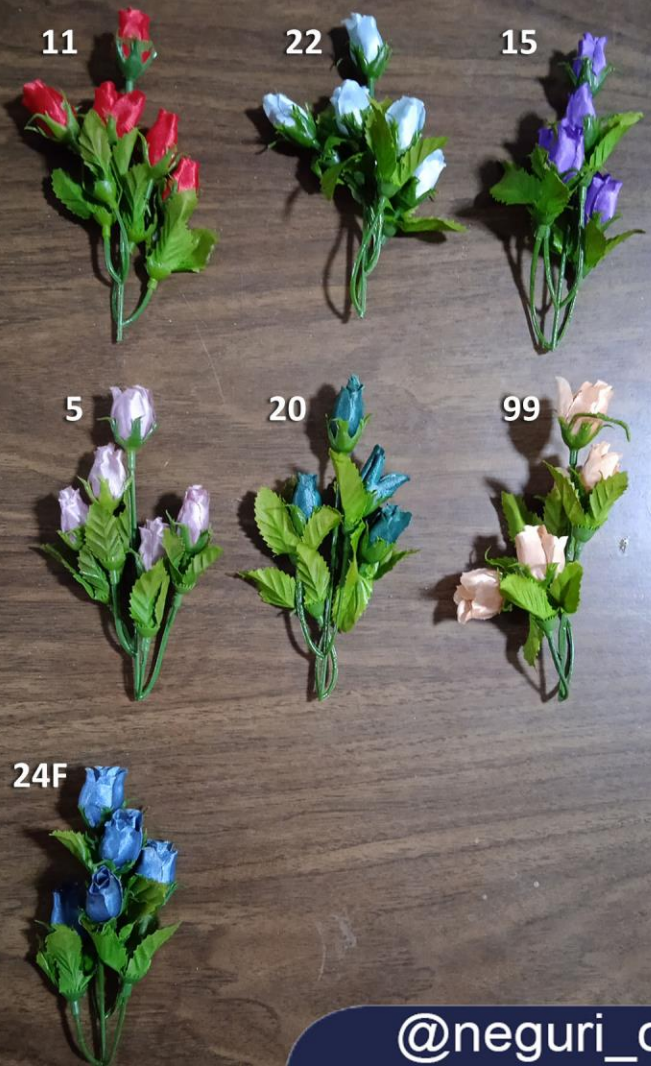

#1835 (12 FLORES-PAPEL) 6,00\$ DOC.

#2407 (1 FLOR) 12,00\$ DOC.

COLORES DISPONIBLES

FLORES

#2210 (12 FLORES-PAPEL) 6,00\$ DOC.

COLORES DISPONIBLES

#2041 (6 FLORES-GUINALDA) 12,00\$ DOC.

FLORES

26

99

#1830 (1 FLOR-PAPEL) 6,00\$ DOC.

COLORES DISPONIBLES

B

11

6

13

99

22

FLORES

#1799 (6 FLORES) 6,00\$ DOC.

COLORES DISPONIBLES

#7500 (5 FLORES) 9,00\$ DOC.

COLORES DISPONIBLES

FLORES

#2572 (1 FLOR) 6,00\$ DOC.

5

2

#2007 (6 FLORES- GUIRNALDA) 9,00\$ DOC.

FLORES

#1831 (12 FLORES-PAPEL) 6,00\$ DOC.

COLORES DISPONIBLES

FLOR PRENDEDOR