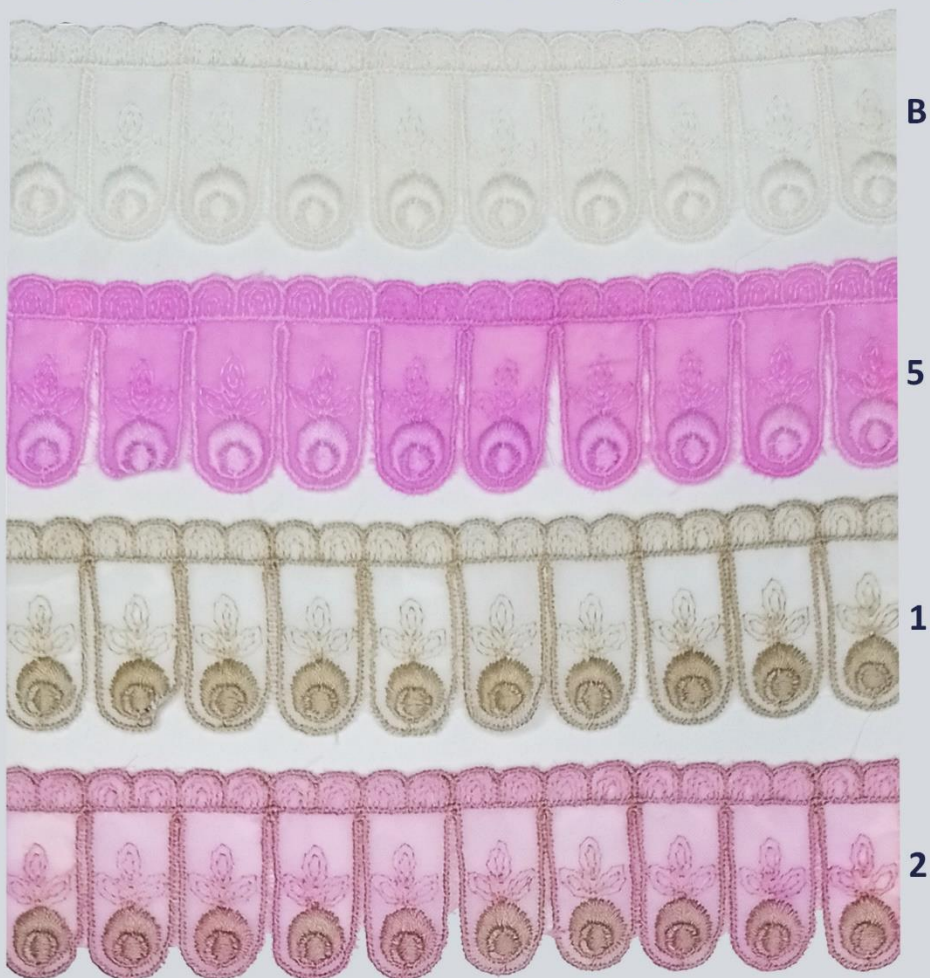

TBO 1389/O (3,6CM - R:13,80 MT) **16,00\$**

C

22

5

23

TIRA BORDADA ORGANDIL

TBO 915/O (3,1CM - R:13,80 MT) 14,00\$

TBO 9010/O (4CM - R:13,80 MT) 17,00\$

TIRA BORDADA ORGANDIL

TBO 1925/O (2,9CM - R:13,80 MT) 13,50\$

TIRA BORDADA ORGANDIL

TBO 11771/O (3,3CM - R:13,80 MT) 14,50\$

TBO 5410/O (3,9CM - R:13,80 MT) 16,50\$

TIRA BORDADA ORGANDIL

TBO 24076/O (2,2CM - R:13,80 MT) **15,00\$**