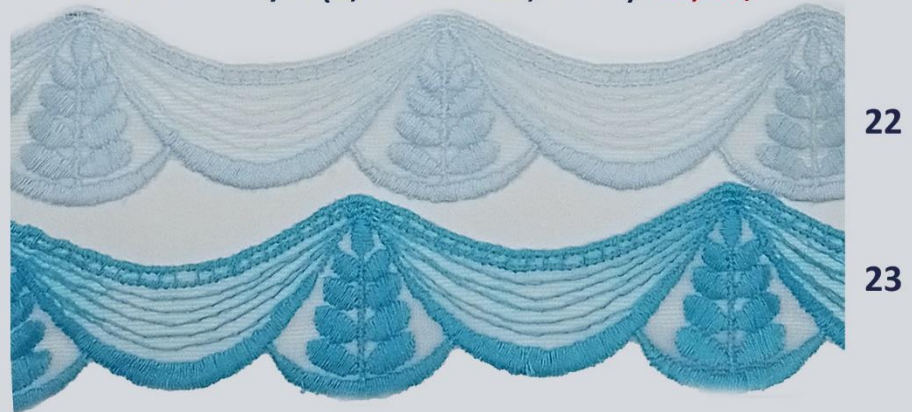

TBO 14935/O (1,6CM - R:13,80MT) **10,00\$**

TBO 26951/O (2,3CM - R:13,80MT) **11,50\$**

TBO 25777/O (2,2CM - R:13,80MT) **11,50\$**

TBO 5156/O (2,8CM - R:13,80MT) **13,50\$**

TIRA BORDADA ORGANDIL

TBO 10919/O (0,7CM - R:9,20 MT) **5,00\$**