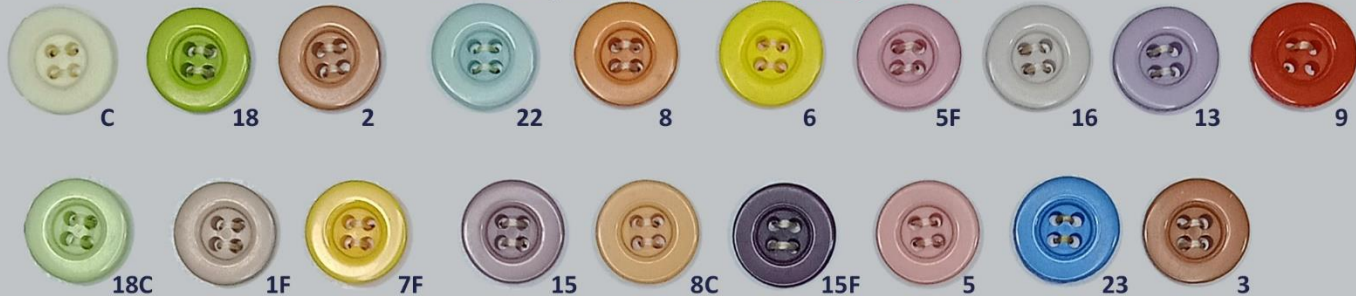

BN 803/24 (15MM) 5,00$ GSA