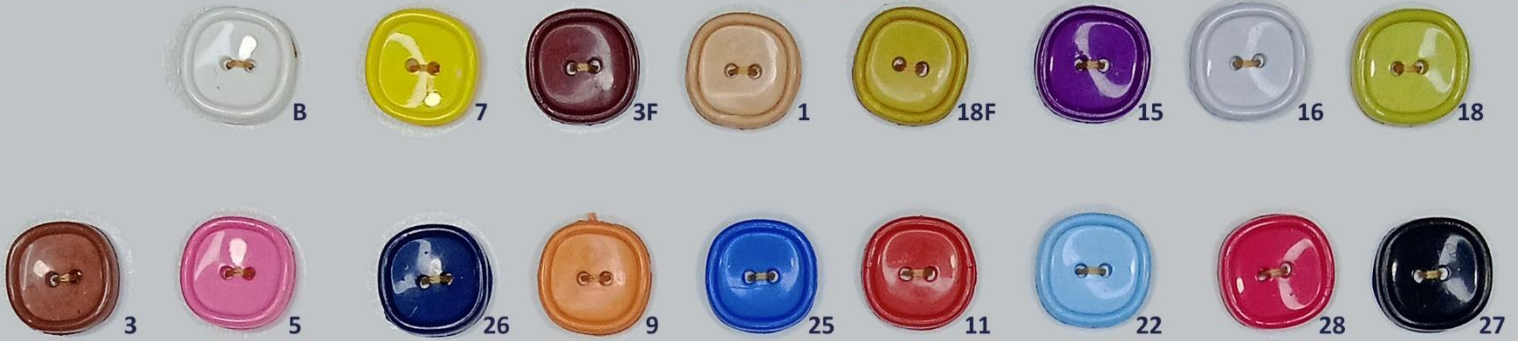

BOTON NYLON

BN 3312 (18MM) 8,00\$ GSA

BN 803/24 (15MM) 5,00\$ GSA

BN 803/30 (18MM) 8,00\$ GSA

BN 803/36 (23MM) 12,00\$ GSA

BOTON NYLON

BN 344/20 (12MM) 3,50\$ GSA

BN 344/24 (15MM) 5,00\$ GSA