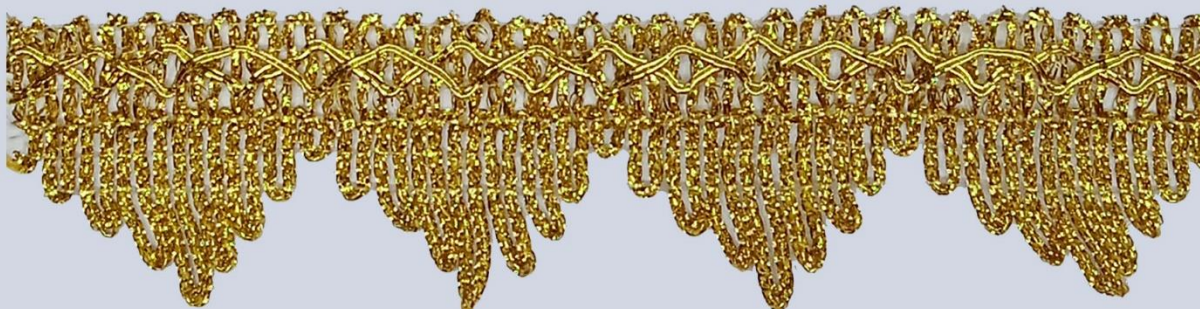

ADORNO NAVIDEÑO

CORDON FANTASIA #3MM (R:25 MT) **10,00\$**

CORDON FANTASIA #6MM (R:25 MT) **14,00\$**

CORDON PVC #10MM (R:9,20 MT) **10,00\$**

CINTA GAMUZA (83MM - R:25 MT) **15,00\$**

ADORNO NAVIDEÑO

PM 1513 (4MM - R:50 MT) **7,00\$**

PM 8712 (3MM - R:264 MT) **28,00\$**

PM 8713 (5MM - R:264 MT) **36,00\$**

PM 8715 (8MM - R:264 MT) **46,00\$**

PM 8-53 (18MM - R:27,60 MT) **17,00\$**

PM 10574 (25MM - R:27,60 MT) **17,00\$**

PM 3038 (27MM - R:27,60 MT) **20,00\$**

ADORNO NAVIDEÑO

PM 1144 (19MM - R:46 MT) **15,00\$**

PM 1157 (26MM - R:27,60 MT) **14,00\$**

O

P

PM 3474 (27MM - R:27,60 MT) **25,00\$**

PM 6840 (39MM - R:27,60 MT) **18,00\$**

O

ADORNO NAVIDEÑO

PM 1291 (44MM - R:27,60 MT) **24,00\$**

PM 4262 (45MM - R:27,60 MT) **28,00\$**

PM 5072 (49MM - R:10 MT) **10,00\$**