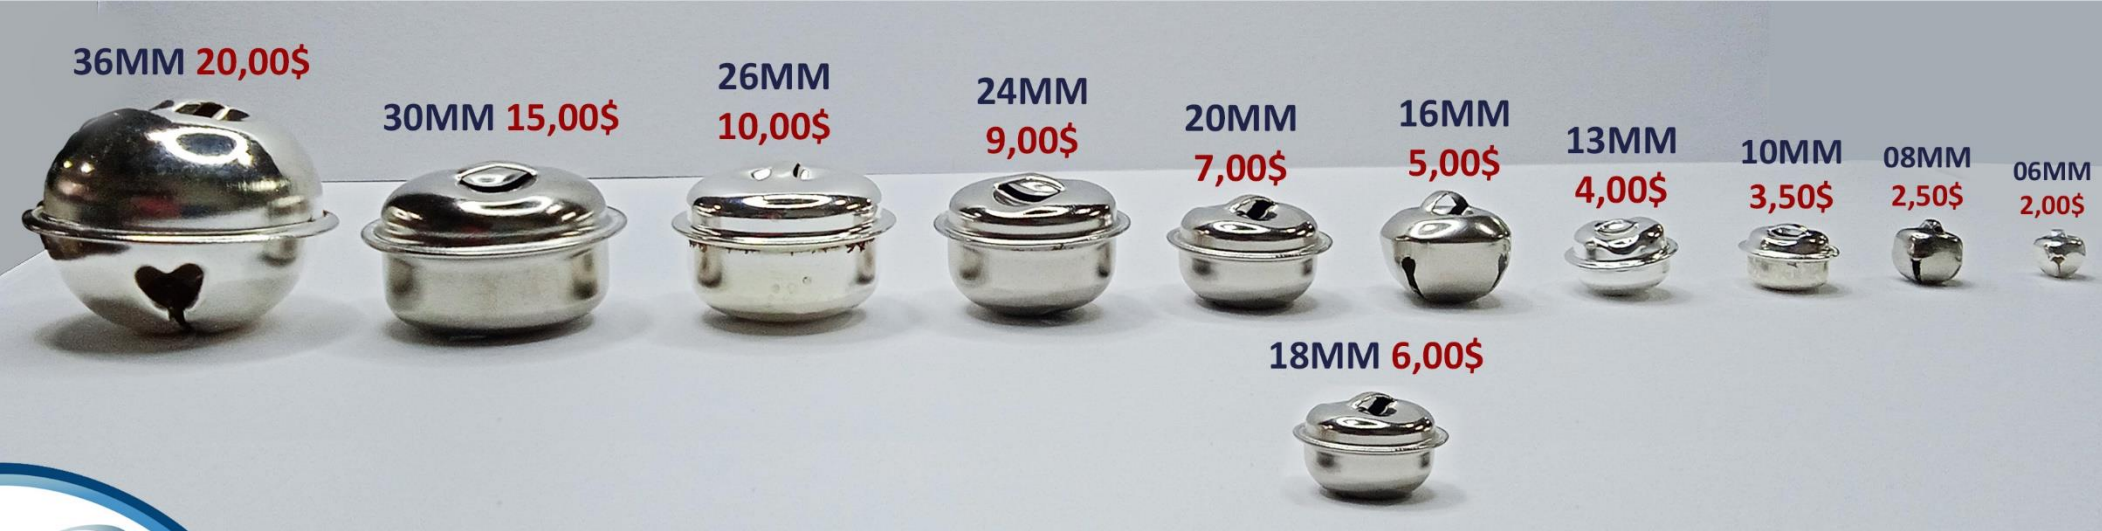

CASCABELES

DORADOS Y PLATEADOS

SE VENDEN POR PAQUETE DE 144 PIEZAS

CAMPANAS

CAMPANA 55MM
(D:55MMXALTO:41MM)

6,00\$ DOC.

O

CAMPANA 36MM
(D:36MMXALTO:26MM)

18,50\$ GSA

P

O

CAMPANA 32MM
(D:32MMXALTO:23MM)

13,00\$ GSA

O

P

CAMPANA 30MM
(D:30MMXALTO:17MM)