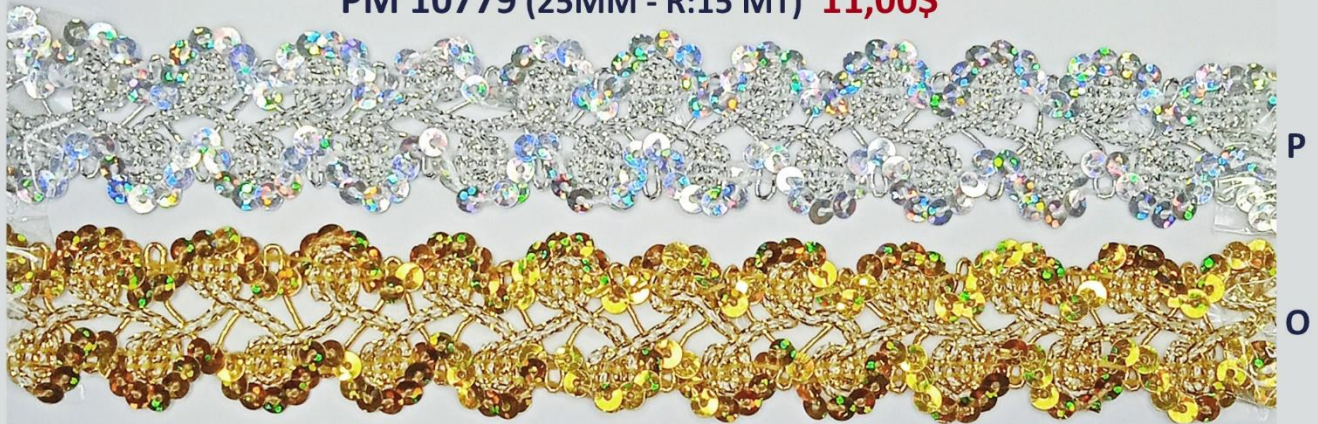

# PASAMANERIA METAL

PM 9033 (23MM - R:15 MT) **11,00\$**

PM 11185 (24MM - R:15 MT) **11,00\$**

PM 10779 (25MM - R:15 MT) **11,00\$**

PM 10578 (27MM - R:15 MT) **11,00\$**