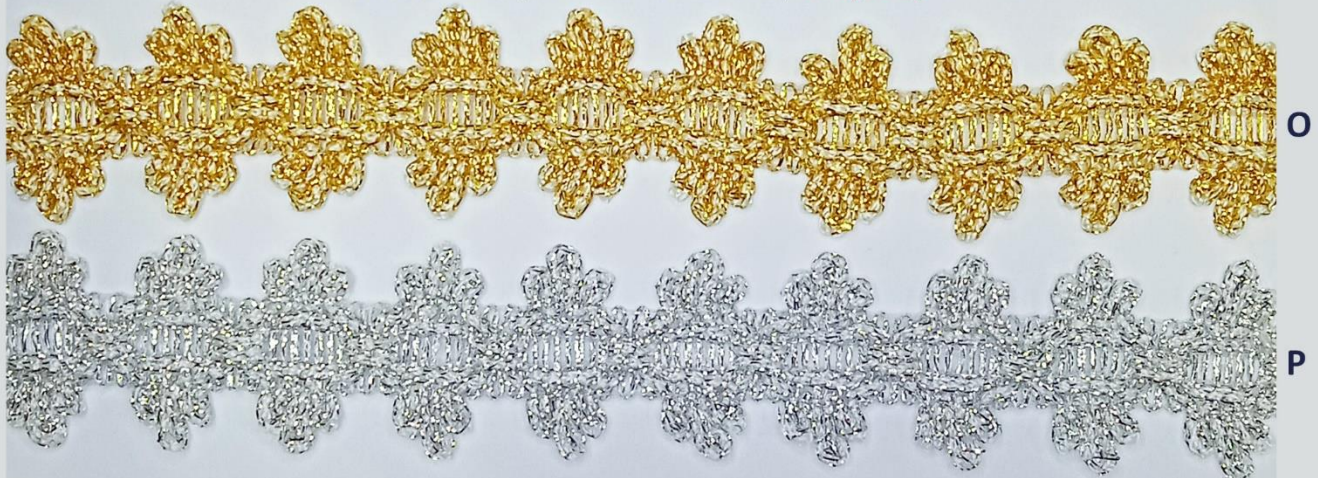

# PASAMANERIA METAL

PM 9033 (23MM - R:15 MT) **11,00\$**

PM 11185 (24MM - R:15 MT) **11,00\$**

PM 10779 (25MM - R:15 MT) **11,00\$**

PM 10578 (27MM - R:15 MT) **11,00\$**

# PASAMANERIA METAL

PM 9245 (27MM - R:15 MT) **11,00\$**

PM 8315 (28MM - R:15 MT) **11,00\$**

PM 9410 (30MM - R:15 MT) **11,00\$**

PM 10829 (31MM - R:15 MT) **11,00\$**