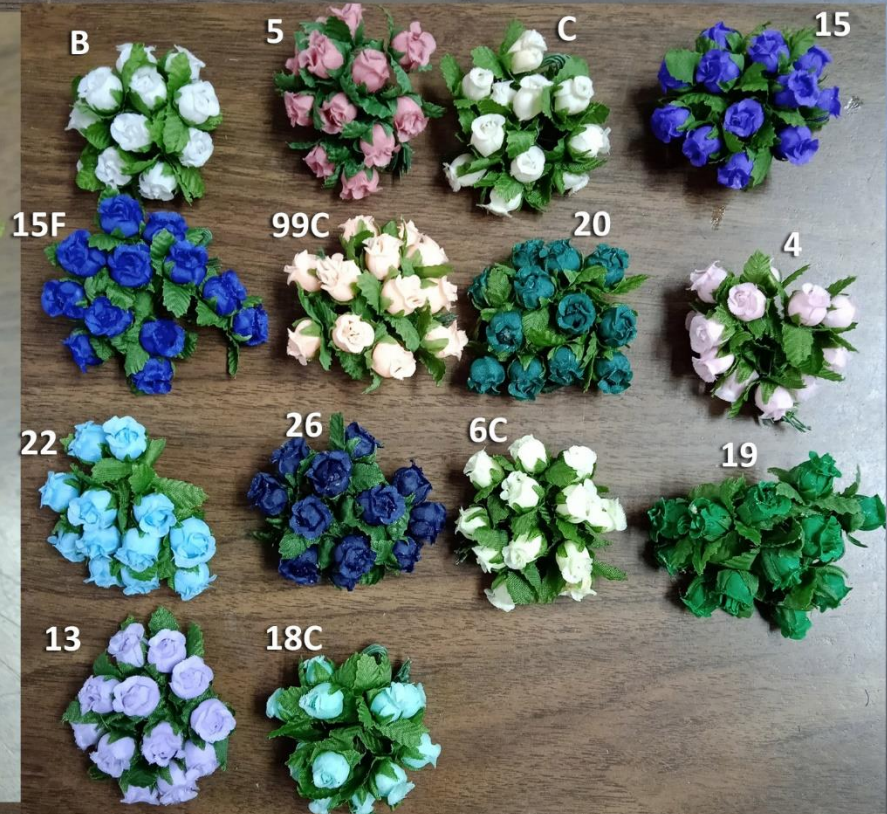

FLORES 3038

DIAMETRO: 10CM PRECIO: 12,00\$ DOC.

COLORES DISPONIBLES

FLORES

#2275 (RAMO 12 FLORES) 6,00\$ DOC.

COLORES DISPONIBLES

#2004 (RAMO 12 FLORES) 4,00\$ DOC.

COLORES DISPONIBLES

FLORES

#3248 (RAMO 6 FLORES) 9,00\$ DOC.

COLORES DISPONIBLES

#2095 (RAMO 6 FLORES) 7,00\$ DOC.

COLORES DISPONIBLES

FLORES

#5094 (RAMO 10 FLORES) 9,00\$ DOC.

COLORES DISPONIBLES

FLORES

#1801 (RAMO 12 FLORES) 6,00\$ DOC.

COLORES DISPONIBLES

#1825 (RAMO 6 FLORES-PAPEL) 6,00\$ DOC.

COLORES DISPONIBLES

FLORES

#1811 (RAMO 12 FLORES) 6,00\$ DOC.

COLORES DISPONIBLES

#3032 (RAMO 1 FLOR) 12,00\$ DOC.

COLORES DISPONIBLES

FLORES

#2066 (RAMO 2 FLORES) 9,00\$ DOC.

COLORES DISPONIBLES

#2008 (RAMO 6 FLORES) 6,00\$ DOC.

#1876 (RAMO 12 FLORES) 6,00\$ DOC.

FLORES