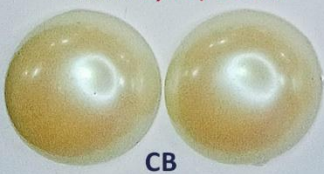

MPJ REDONDA  
17MM 9,50\$ GSA

MPJ REDONDA PLANA  
18MM 10,00\$ GSA

MPJ REDONDA 20MM  
1,50\$ DOC.

MPJ REDONDA PLANA  
20MM 1,50\$ DOC.

MPJ REDONDA 21MM  
2,00\$ DOC.

MPJ REDONDA PLANA 22MM  
2,00\$ DOC.

MPJ REDONDA 23MM  
2,50\$ DOC.

MPJ OVALO 18X24MM  
3,00\$ DOC.

MPJ REDONDA 24MM  
3,00\$ DOC.

MEDIA P. JAPONESA LAGRIMA 18X24MM  
3,00\$ DOC.