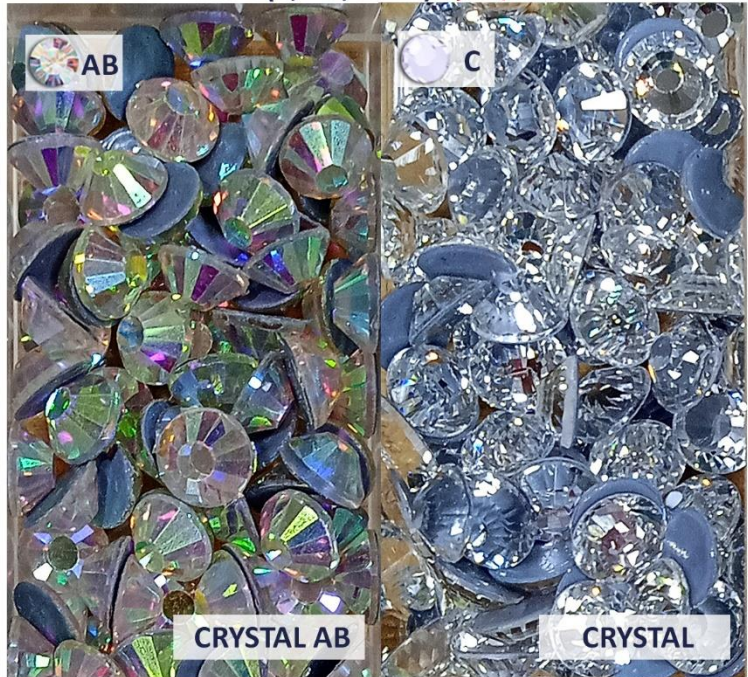

HOT FIX RHINESTONE

SS20 (4,6-4,8MM) 1,50\$ GSA

SS30 (6,4-6,6MM) 2,50\$ GSA

SS30 (6,4-6,6MM) 2,50\$ GSA

SS34 (7,2-7,4MM) 5,00\$ GSA

HOT FIX RHINESTONE

SS40 (8,5MM) 6,00\$ GSA

SS50 (10-11MM) 9,50\$ GSA

HOT FIX RHINESTONE

SS16 (3,8-4MM) 5,00\$ (5 GSAS)

99

LT PEACH

15AB

LT AMETHYST AB

18C

PERIDOT

8

TOPAZ

22

AQUAMARINE

12

SIAM

HOT FIX RHINESTONE

SS16 (3,8-4MM) 5,00\$ (5 GSAS)

CHRYSOLITE

HYACINTH

AQUAMARINE AB

TOPAZ AB

CITRINE

BLACK DIAMOND LT

HOT FIX RHINESTONE

SS20 (4,6-4,8MM) 1,50\$ GSA