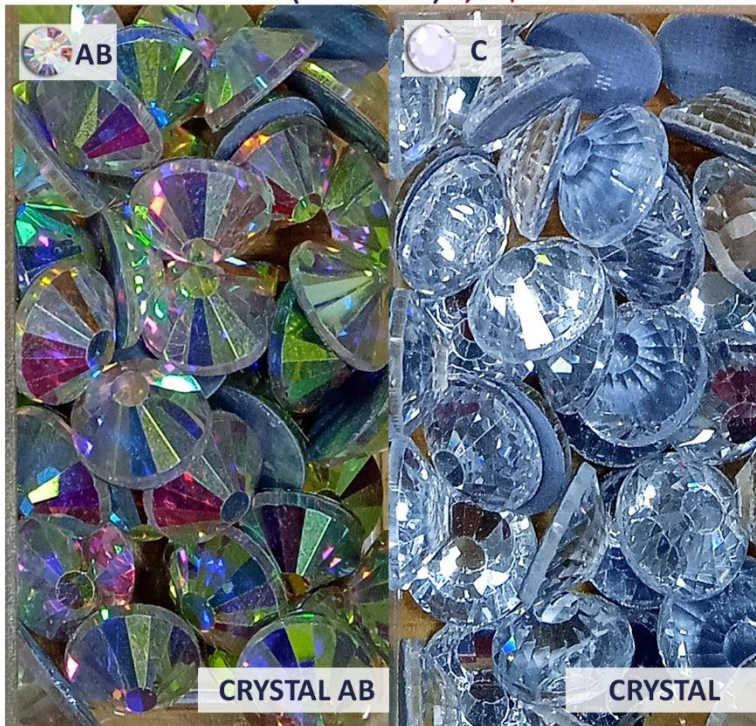

HOT FIX RHINESTONE

SS20 (4,6-4,8MM) 1,50\$ GSA

SS30 (6,4-6,6MM) 2,50\$ GSA

SS30 (6,4-6,6MM) 2,50\$ GSA

SS34 (7,2-7,4MM) 5,00\$ GSA

HOT FIX RHINESTONE

SS40 (8,5MM) 6,00\$ GSA

SS50 (10-11MM) 9,50\$ GSA

HOT FIX RHINESTONE

SS16 (3,8-4MM) 5,00\$ (5 GSAS)

99

LT PEACH

15AB

LT AMETHYST AB

18C

PERIDOT

8

TOPAZ

22

AQUAMARINE

12

SIAM

HOT FIX RHINESTONE

SS16 (3,8-4MM) 5,00\$ (5 GSAS)

CHRYSOLITE

HYACINTH

AQUAMARINE AB

TOPAZ AB

CITRINE

BLACK DIAMOND LT

HOT FIX RHINESTONE

SS20 (4,6-4,8MM) 1,50\$ GSA