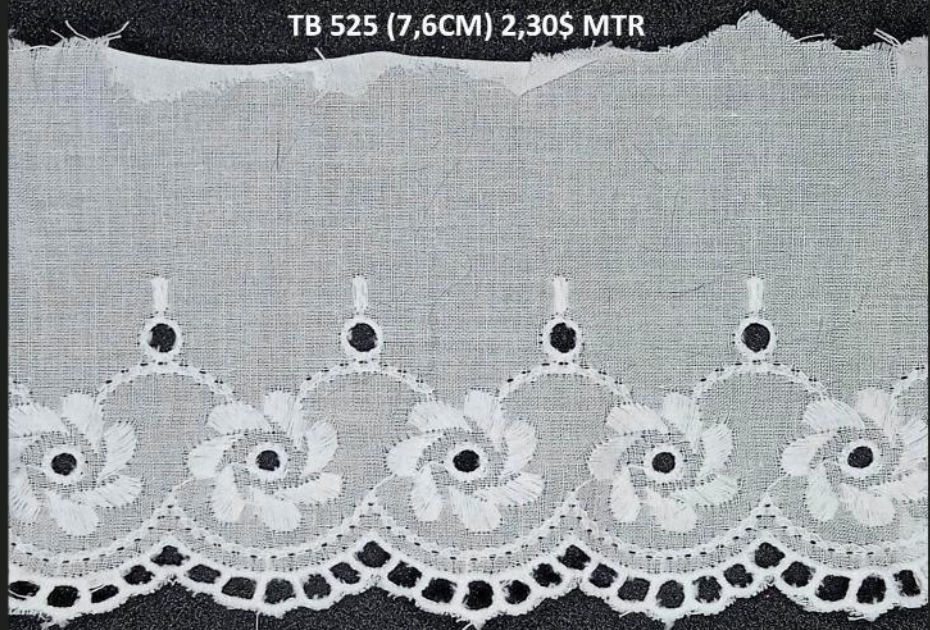

TB 20537 (6,8CM) 1,80\$ MTR

TB 35482 (6,4CM) 2,70\$ MTR

TIRA BORDADA BLANCA

TB 7535 (7,3CM) 2,20\$ MTR

TB 525 (7,6CM) 2,30\$ MTR

TB 2264 (8,5CM) 2,40\$ MTR

TIRA BORDADA BLANCA

TB 2052 (5,4CM) 2,10\$ MTR